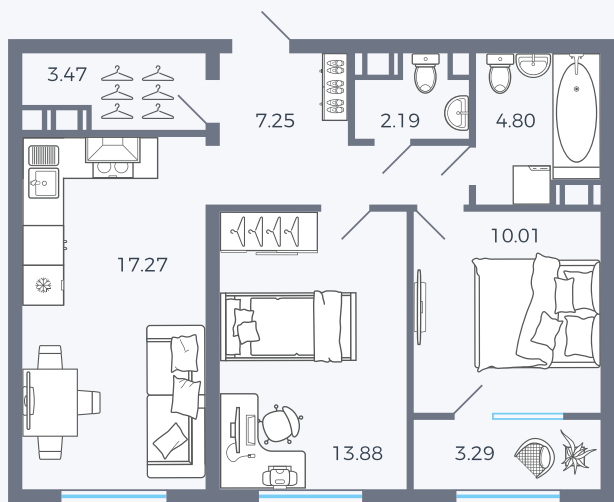

Планировка Тип 243

Квартира 189

Квартал 25.4 / Дом 1 / Секция 2 / Этаж 5

Комнат 2

Площадь 62.17 м²

Срок сдачи Дом сдан

Вид из окна Аллея

Отделка