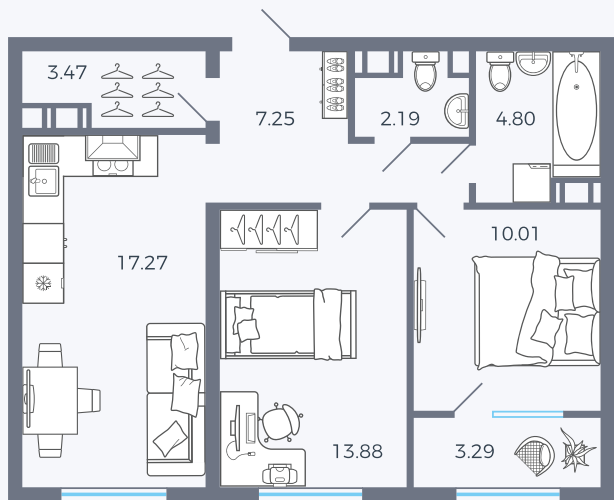

Планировка Тип 243

Квартира 189

Квартал 25.4 / Дом 1 / Секция 2 / Этаж 5

Комнат 2

Площадь 62.17 м²

Срок сдачи Дом сдан

Вид из окна Аллея

Отделка