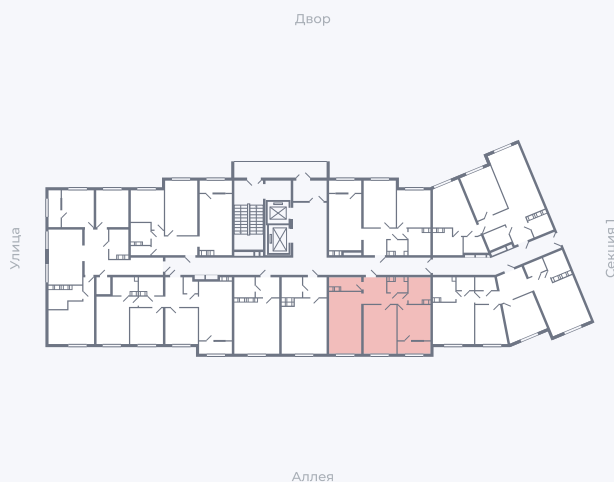

На этаже

Для заметок

Дата генерации: 10.04.2025