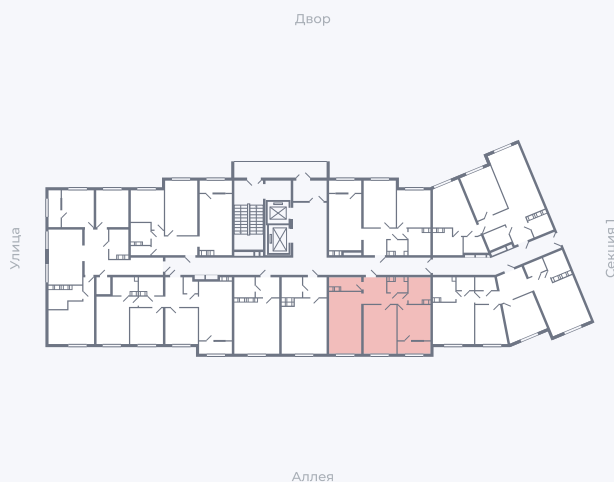

# Квартира 189

Квартал 25.4 / Дом 1 / Секция 2 / Этаж 5

Комнат ..... 2

Площадь ..... 62.17 м<sup>2</sup>

Срок сдачи ..... Дом сдан

Вид из окна ..... Аллея