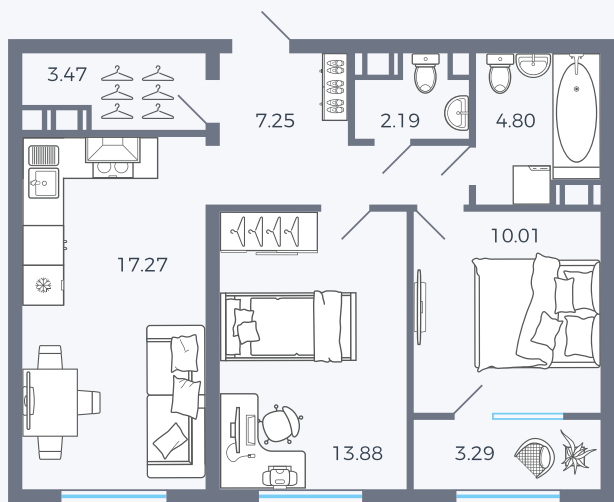

# Квартира 189

Квартал 25.4 / Дом 1 / Секция 2 / Этаж 5

Комнат ..... 2

Площадь ..... 62.17 м<sup>2</sup>

Срок сдачи ..... Дом сдан

Вид из окна ..... Аллея