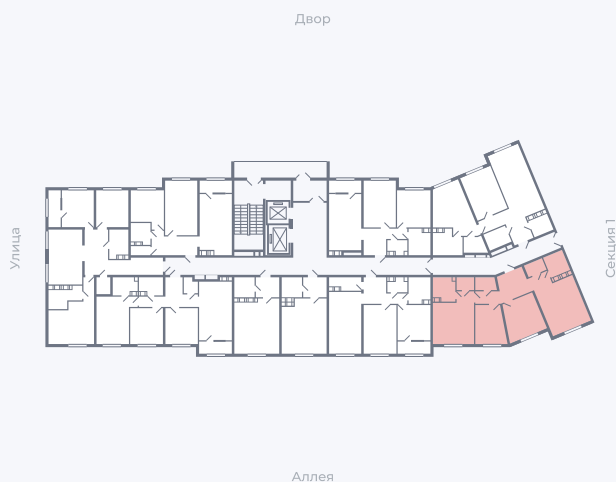

На этаже

Для заметок

Дата генерации: 22.12.2024