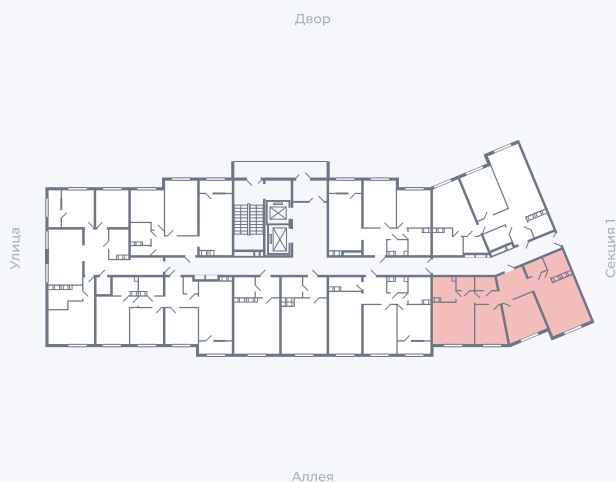

На этаже

Для заметок

Дата генерации: 23.01.2025