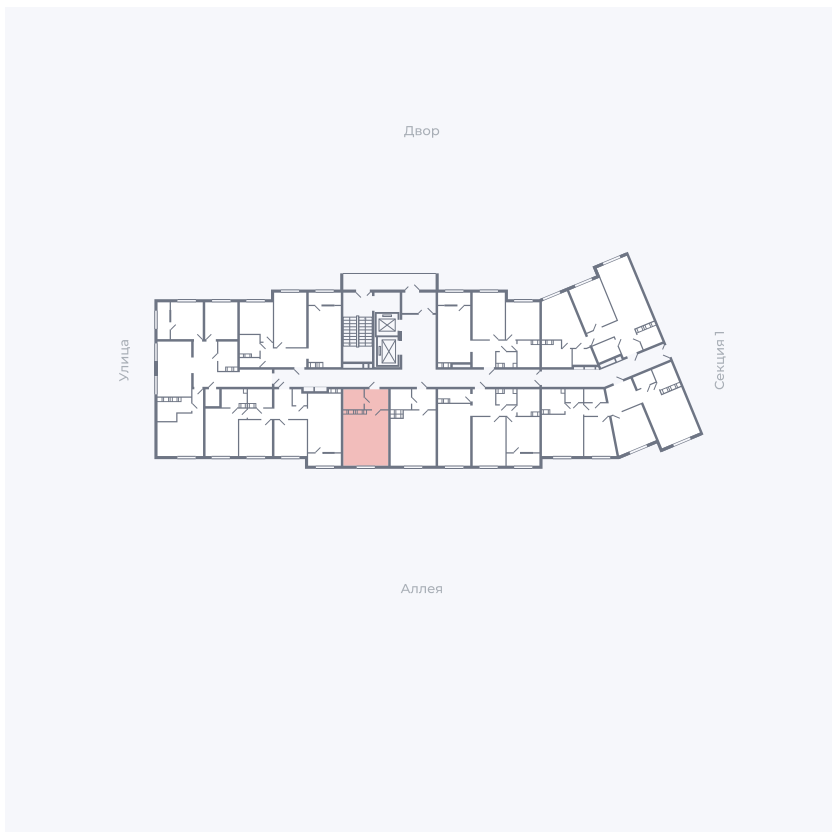

На этаже

Для заметок

Дата генерации: 22.11.2024