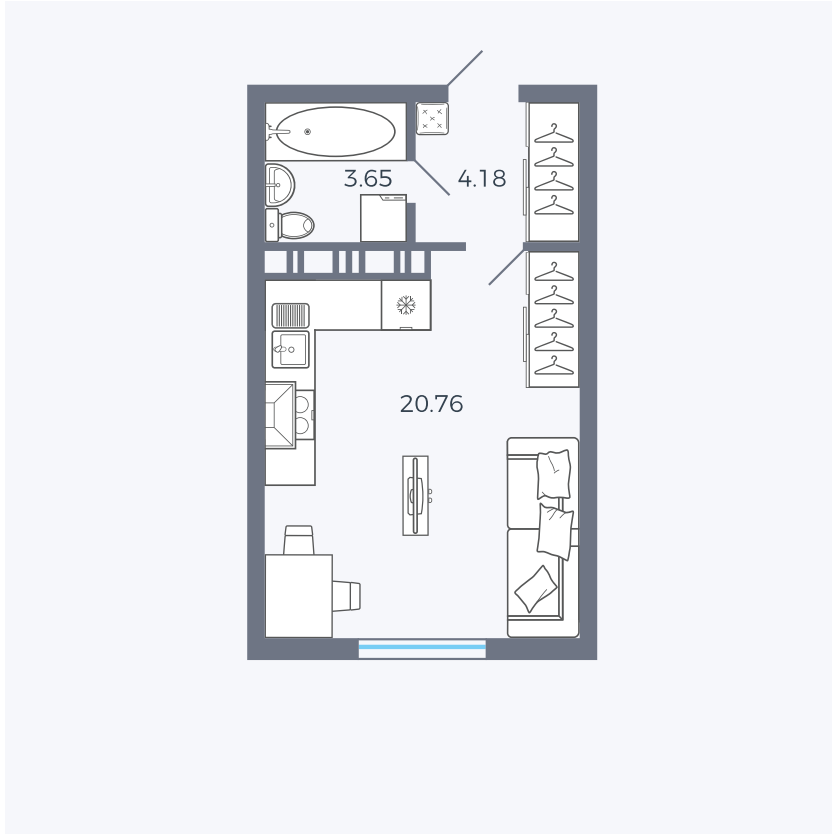

Планировка Тип 006з

Квартира 182

Квартал 25.4 / Дом 1 / Секция 2 / Этаж 4

Комнат	Студия
Площадь	28.59 м ²
Срок сдачи	Дом сдан
Вид из окна	Аллея

Отделка

Цена:

0 ₪

Вы можете забронировать эту квартиру, или получить консультацию позвонив по номеру