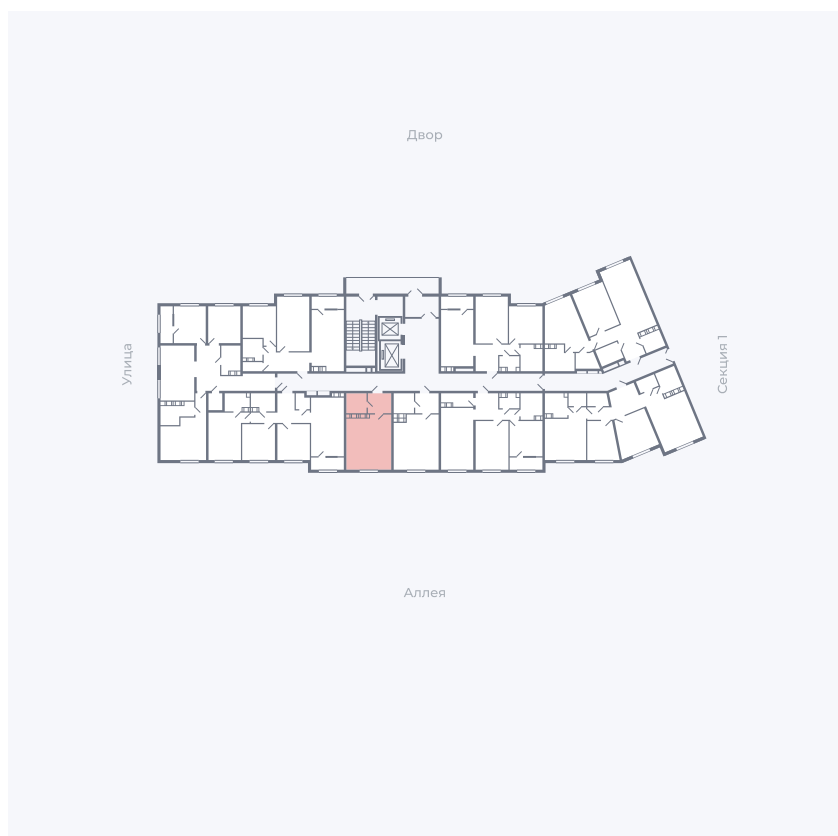

На этаже

Дата генерации: 23.01.2025