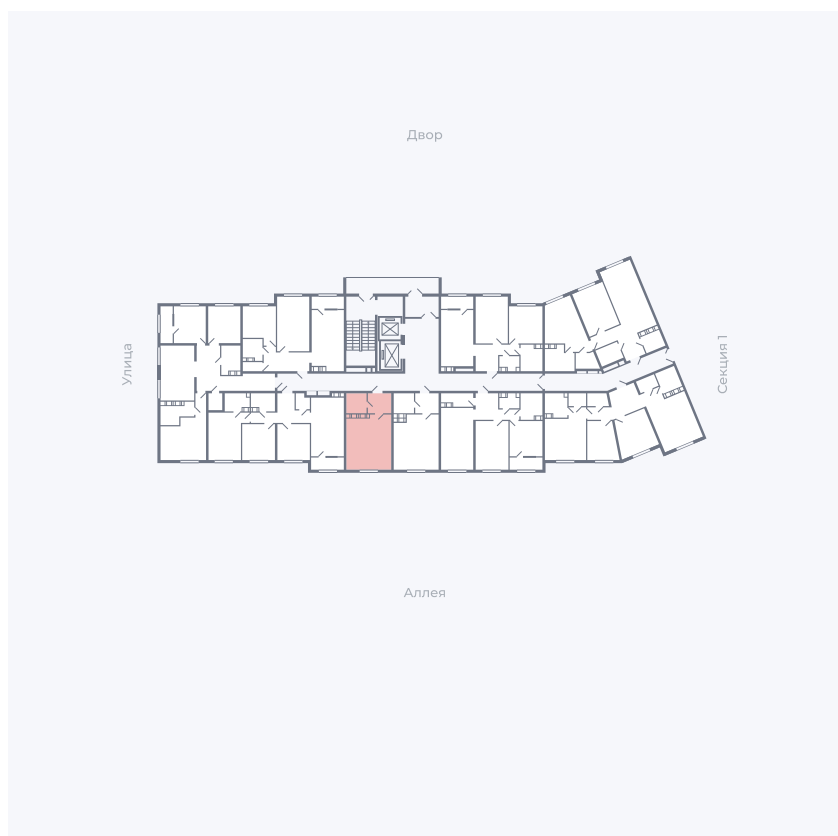

# Квартира 182

Квартал 25.4 / Дом 1 / Секция 2 / Этаж 4

Комнат	Студия
Площадь	28.59 м <sup>2</sup>
Срок сдачи	Дом сдан
Вид из окна	Аллея

## На этаже

Дата генерации: 23.12.2024