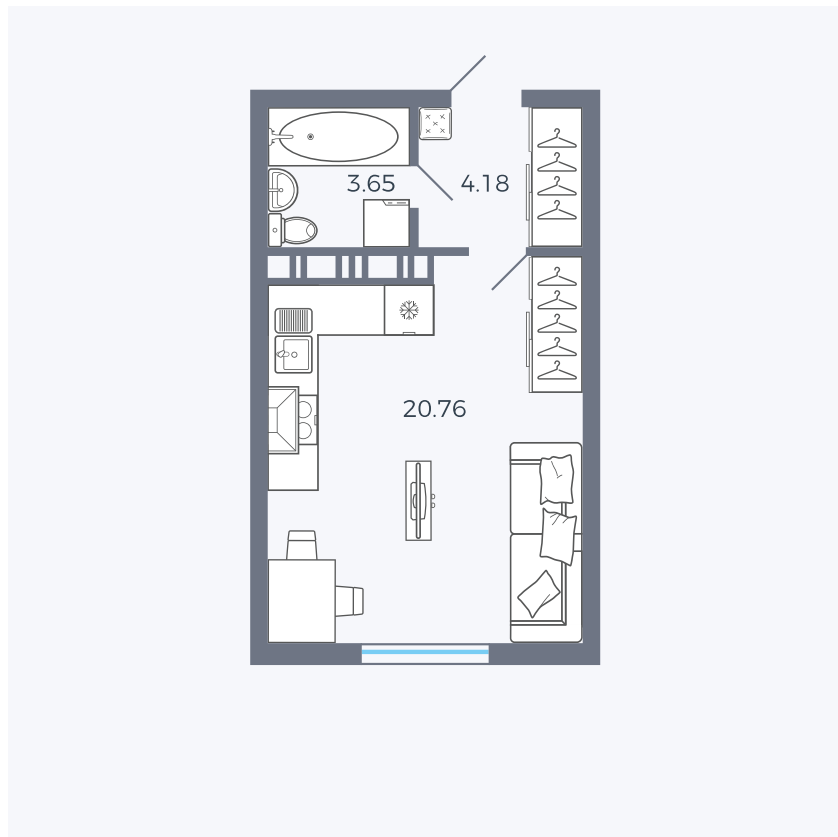

# Квартира 182

Квартал 25.4 / Дом 1 / Секция 2 / Этаж 4

Комнат	Студия
Площадь	28.59 м <sup>2</sup>
Срок сдачи	Дом сдан
Вид из окна	Аллея

## На этаже

Дата генерации: 23.12.2024