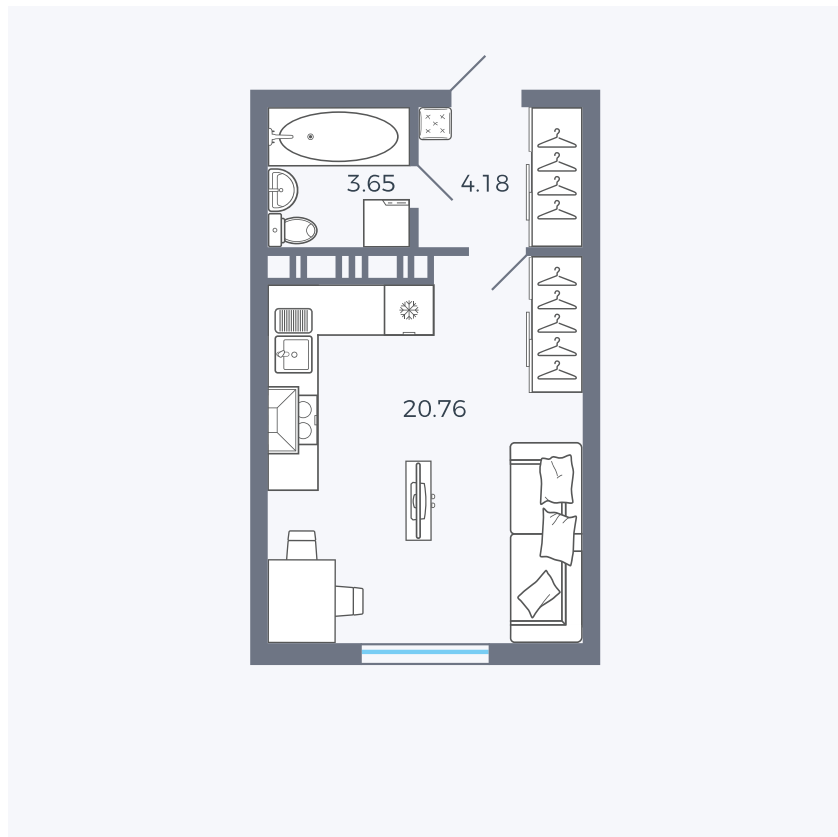

Планировка Тип 006з

Квартира 182

Квартал 25.4 / Дом 1 / Секция 2 / Этаж 4

Комнат	Студия
Площадь	28.59 м²
Срок сдачи	Дом сдан
Вид из окна	Аллея

Отделка

Цена: **0 Р**

Вы можете забронировать эту квартиру, или получить консультацию позвонив по номеру

+7 (846) 264-00-64