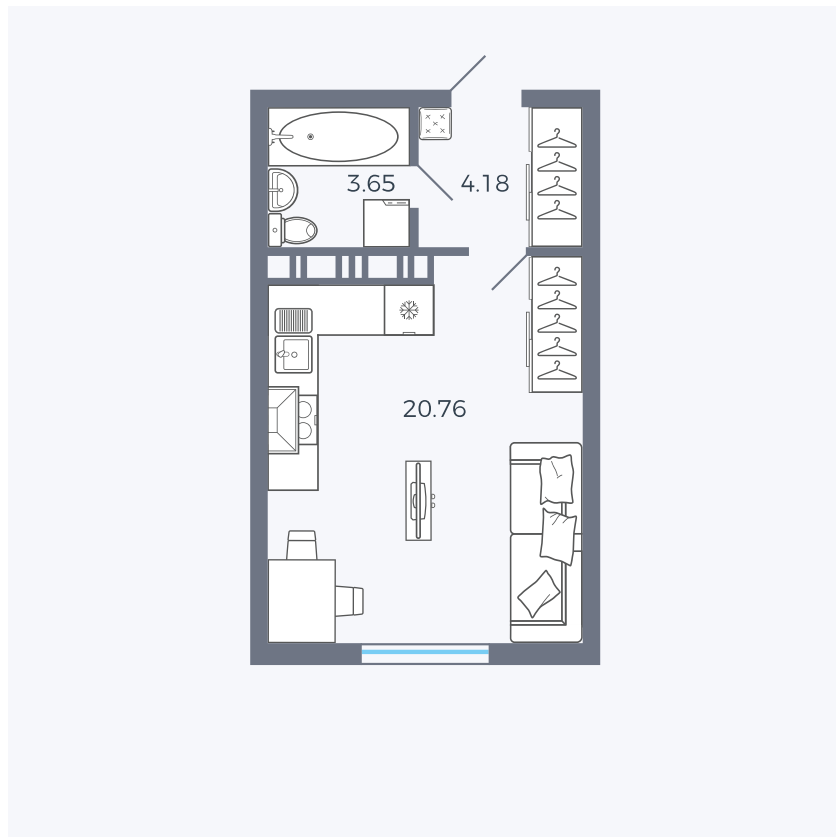

Планировка Тип 006з

Квартира 182

Квартал 25.4 / Дом 1 / Секция 2 / Этаж 4

Комнат	Студия
Площадь	28.59 м ²
Срок сдачи	Дом сдан
Вид из окна	Аллея

Отделка

Цена: **0 Р**

Вы можете забронировать эту квартиру, или получить консультацию позвонив по номеру