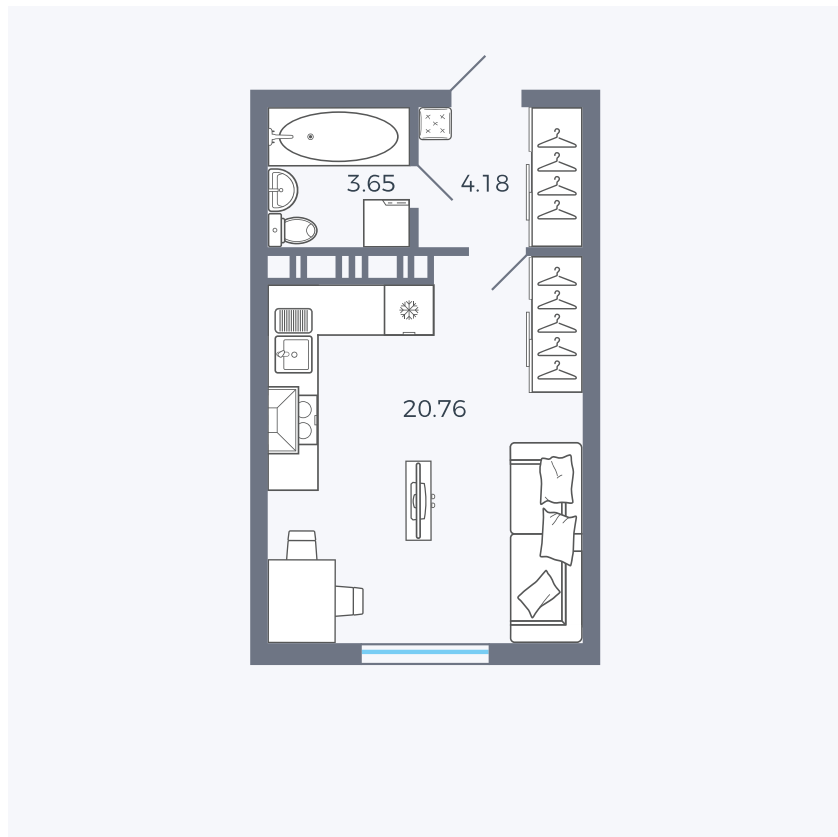

Планировка Тип 006з

Квартира 182

Квартал 25.4 / Дом 1 / Секция 2 / Этаж 4

Комнат	Студия
Площадь	28.59 м ²
Срок сдачи	Дом сдан
Вид из окна	Аллея

Отделка

Цена:

0 ₪

Вы можете забронировать эту квартиру, или получить консультацию позвонив по номеру