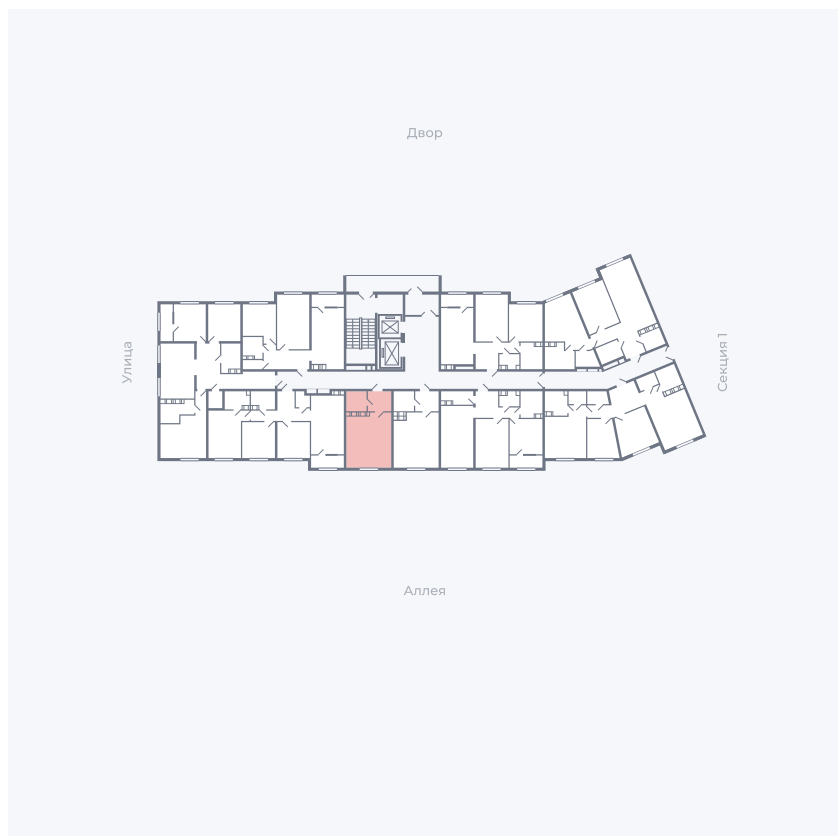

На этаже

Для заметок

Дата генерации: 27.04.2025