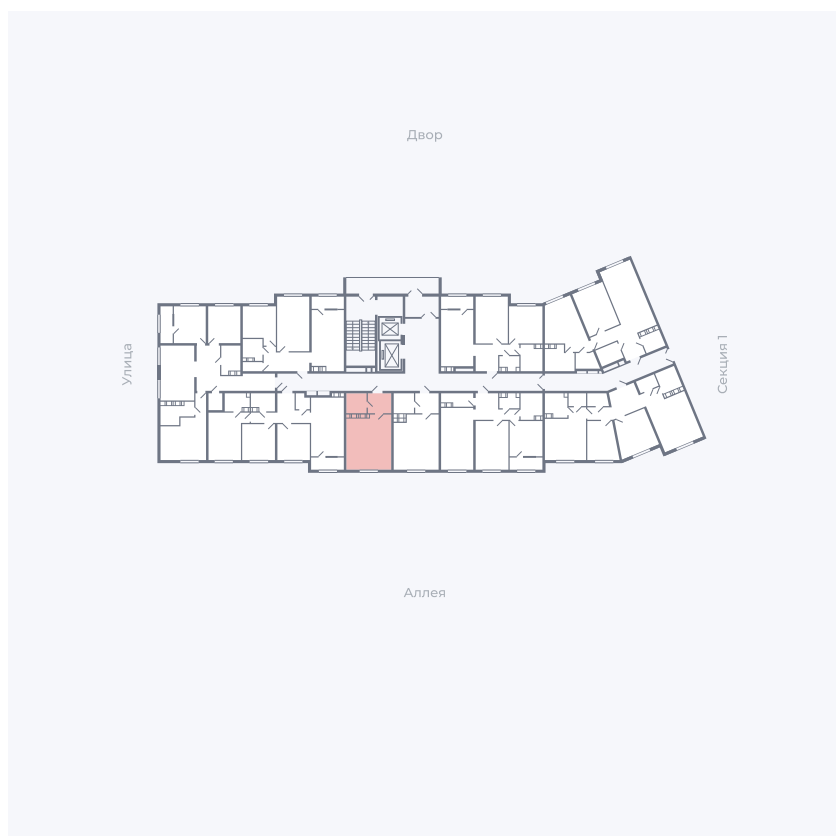

На этаже

Для заметок

Дата генерации: 22.11.2024