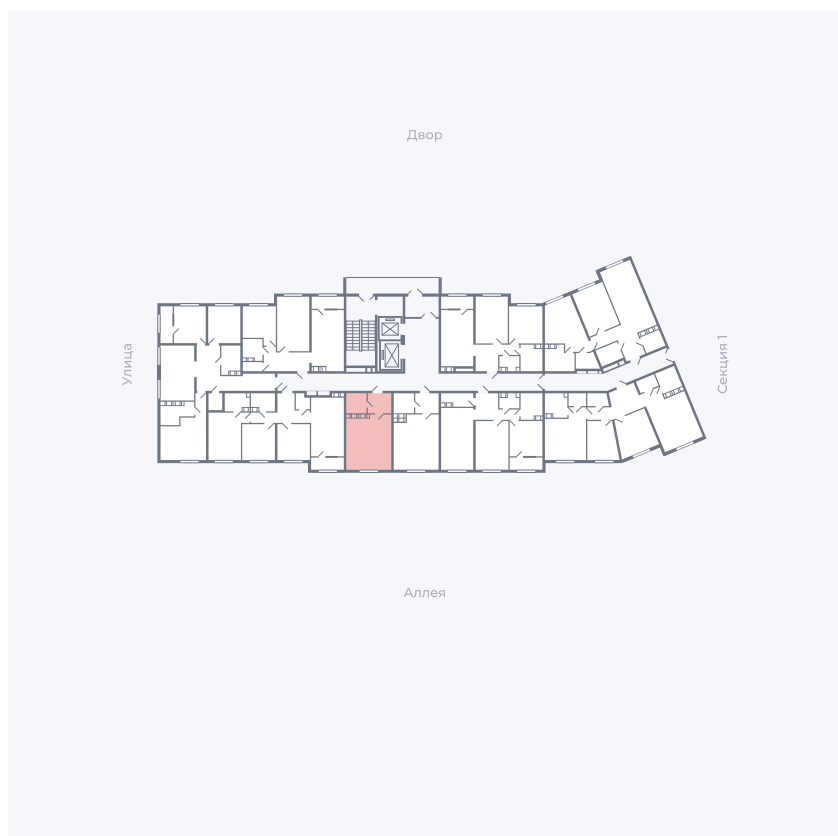

# Квартира 182

Квартал 25.4 / Дом 1 / Секция 2 / Этаж 4

Комнат	Студия
Площадь	28.59 м <sup>2</sup>
Срок сдачи	Дом сдан
Вид из окна	Аллея

## На этаже