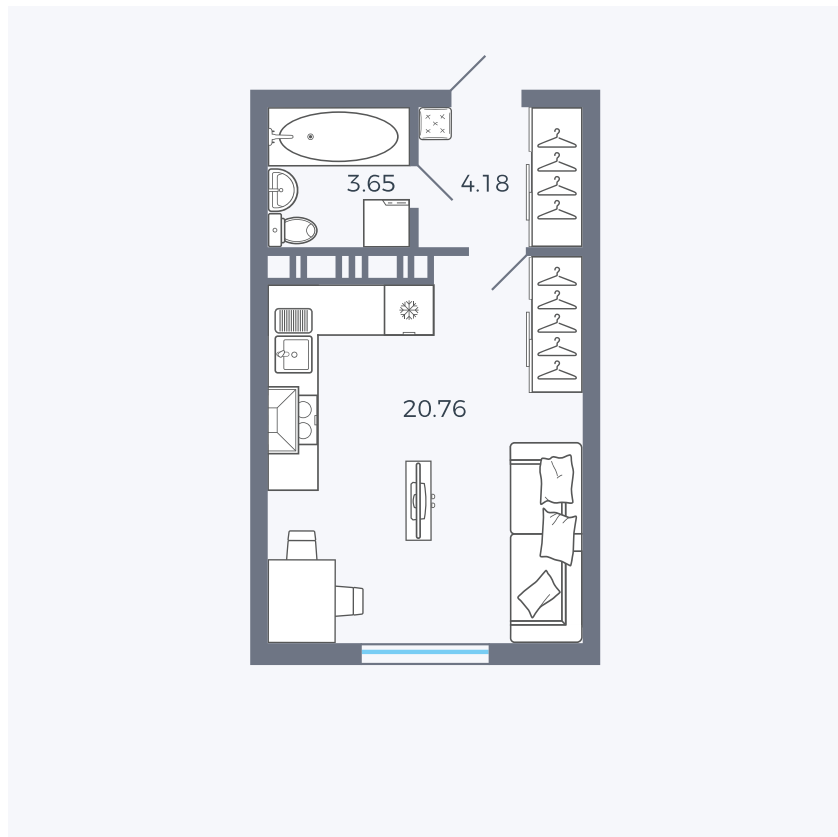

Планировка Тип 006з

Квартира 182

Квартал 25.4 / Дом 1 / Секция 2 / Этаж 4

Комнат	Студия
Площадь	28.59 м ²
Срок сдачи	Дом сдан
Вид из окна	Аллея

Отделка

Цена: **0 Р**

Вы можете забронировать эту квартиру, или получить консультацию позвонив по номеру