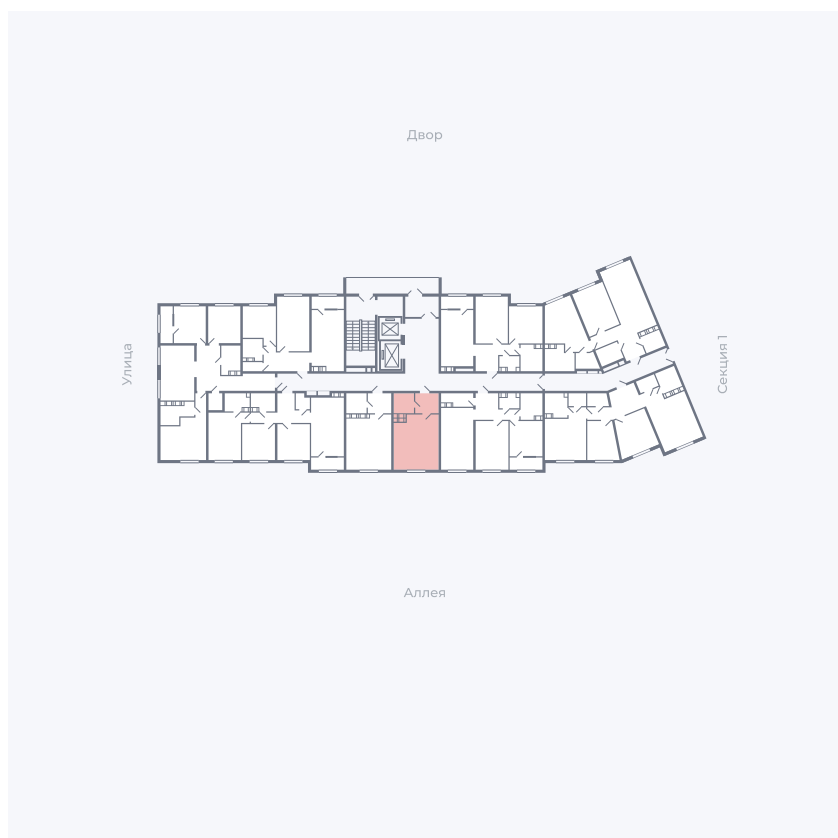

На этаже

Для заметок

Дата генерации: 23.01.2025