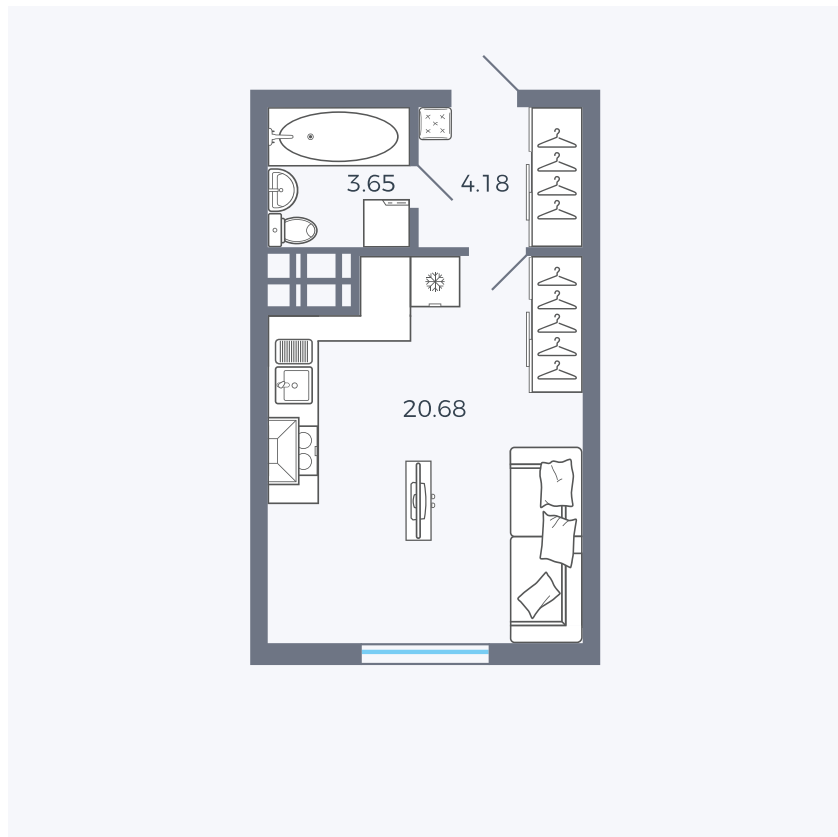

Планировка Тип 006з

Квартира 181

Квартал 25.4 / Дом 1 / Секция 2 / Этаж 4

Комнат Студия

Площадь 28.51 м²

Срок сдачи Дом сдан

Вид из окна Аллея

Отделка