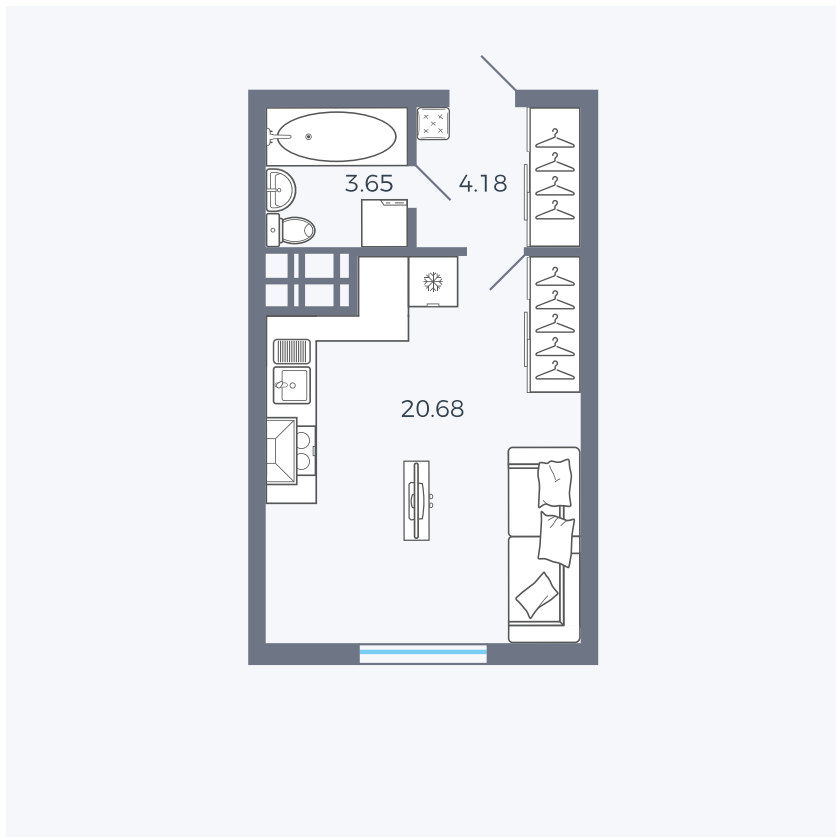

Планировка Тип 006з

Квартира 181

Квартал 25.4 / Дом 1 / Секция 2 / Этаж 4

Комнат Студия

Площадь 28.51 м²

Срок сдачи Дом сдан

Вид из окна Аллея

Отделка