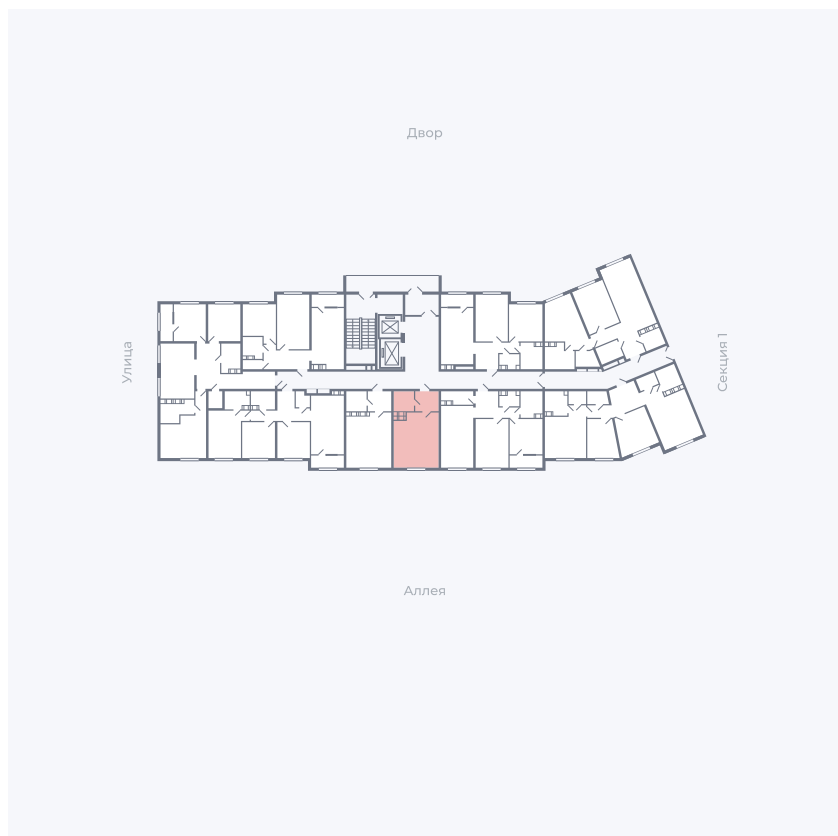

На этаже

Для заметок

Дата генерации: 23.12.2024