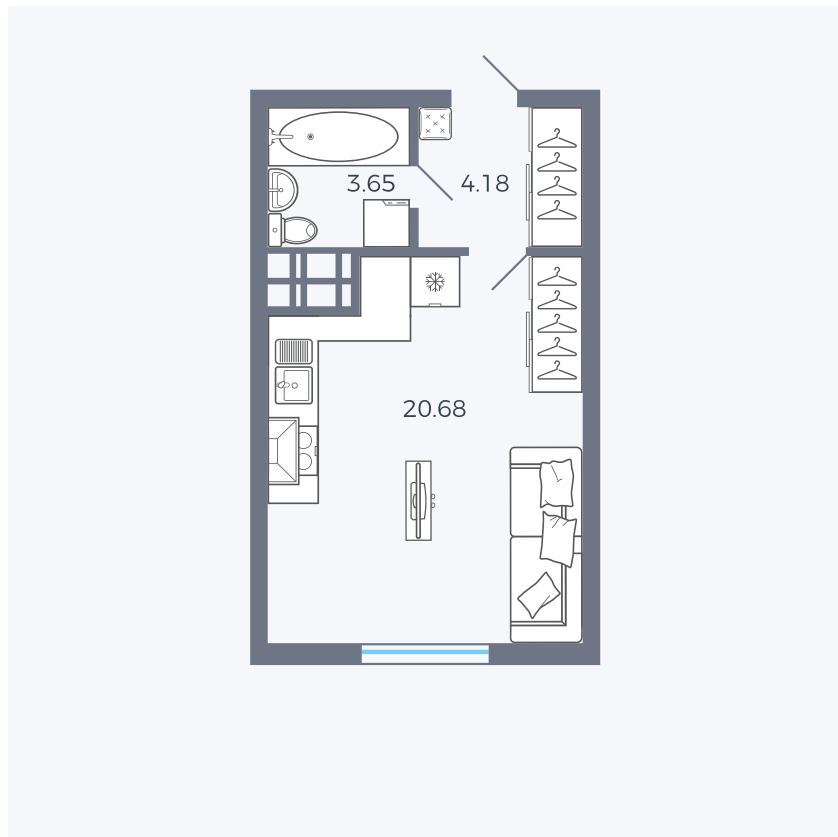

Планировка Тип 006з

Квартира 181

Квартал 25.4 / Дом 1 / Секция 2 / Этаж 4

Комнат	Студия
Площадь	28.51 м ²
Срок сдачи	Дом сдан
Вид из окна	Аллея

Отделка

Цена:

0 Р

Вы можете забронировать эту квартиру, или получить консультацию позвонив по номеру