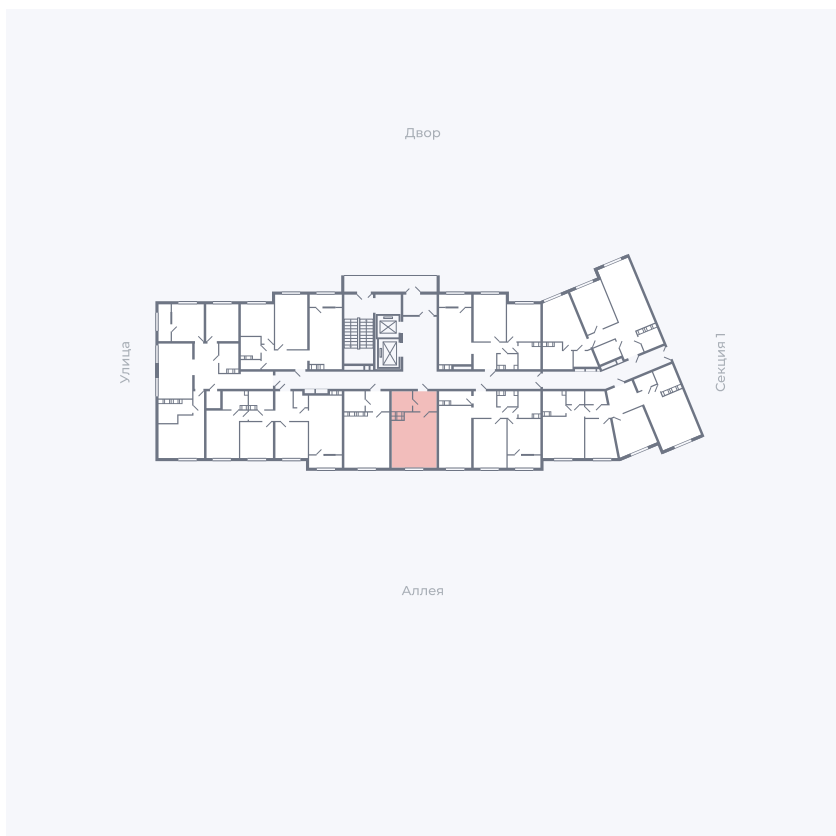

На этаже

Для заметок

Дата генерации: 23.02.2025