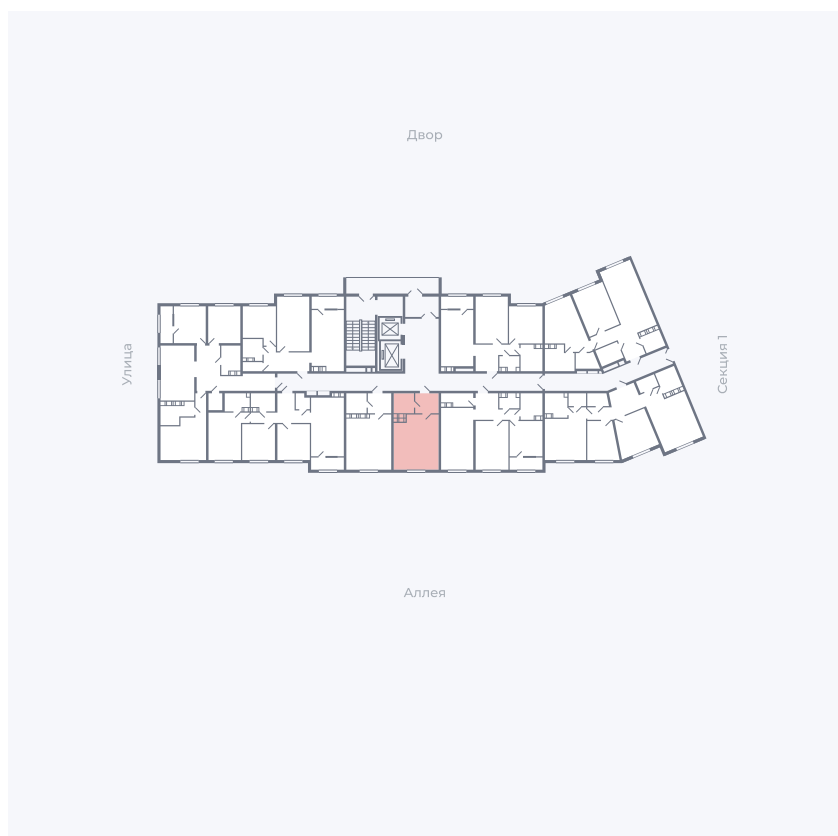

На этаже

Для заметок

Дата генерации: 22.11.2024