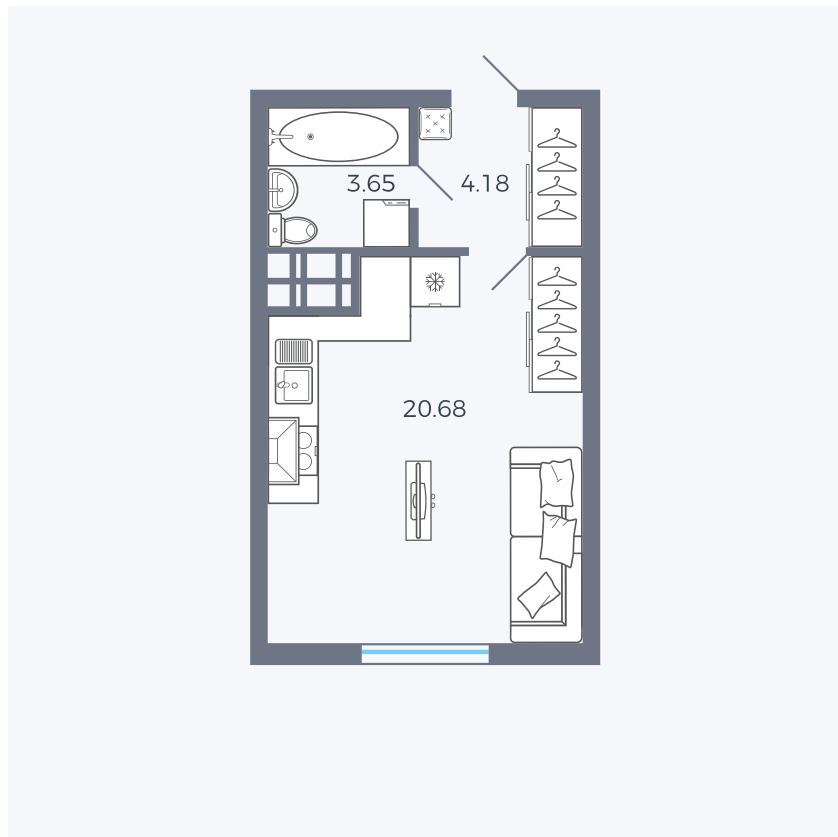

Планировка Тип 006з

Квартира 181

Квартал 25.4 / Дом 1 / Секция 2 / Этаж 4

Комнат	Студия
Площадь	28.51 м²
Срок сдачи	Дом сдан
Вид из окна	Аллея

Отделка

Цена: **0 Р**

Вы можете забронировать эту квартиру, или получить консультацию позвонив по номеру

+7 (846) 264-00-64