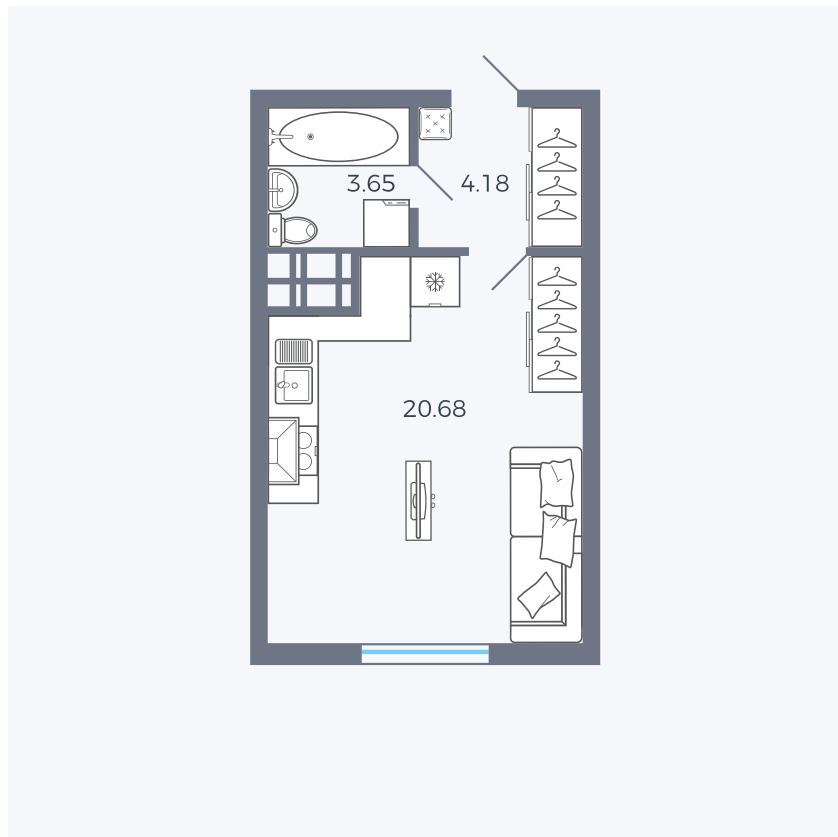

Планировка Тип 006з

# Квартира 181

Квартал 25.4 / Дом 1 / Секция 2 / Этаж 4

Комнат	Студия
Площадь	28.51 м <sup>2</sup>
Срок сдачи	Дом сдан
Вид из окна	Аллея