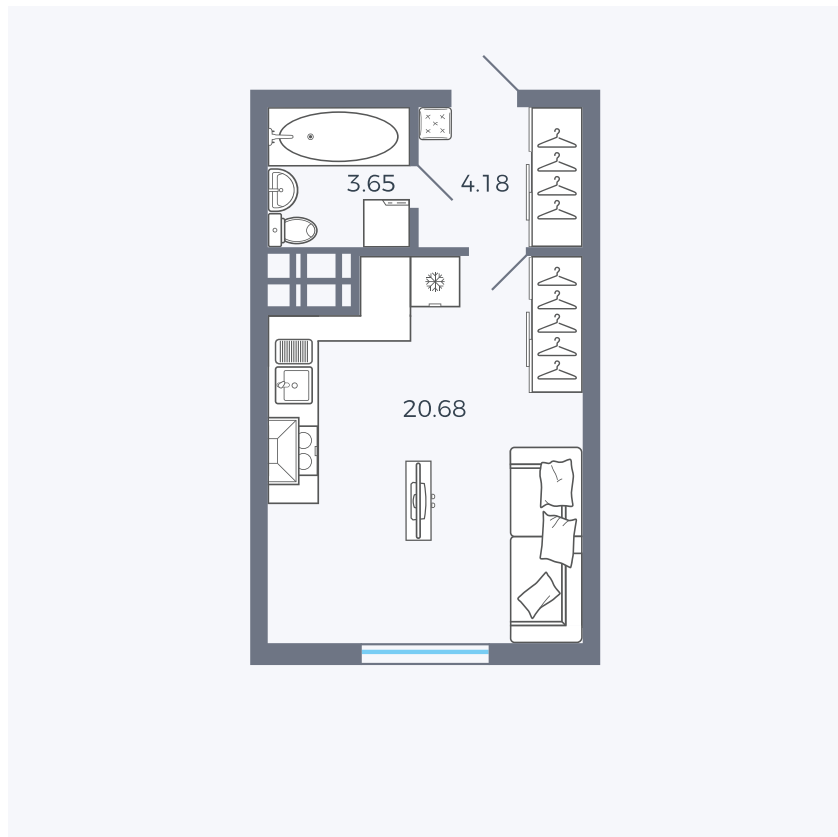

Планировка Тип 006з

Квартира 181

Квартал 25.4 / Дом 1 / Секция 2 / Этаж 4

Комнат	Студия
Площадь	28.51 м ²
Срок сдачи	Дом сдан
Вид из окна	Аллея

Отделка

Цена:

0 ₪

Вы можете забронировать эту квартиру, или получить консультацию позвонив по номеру