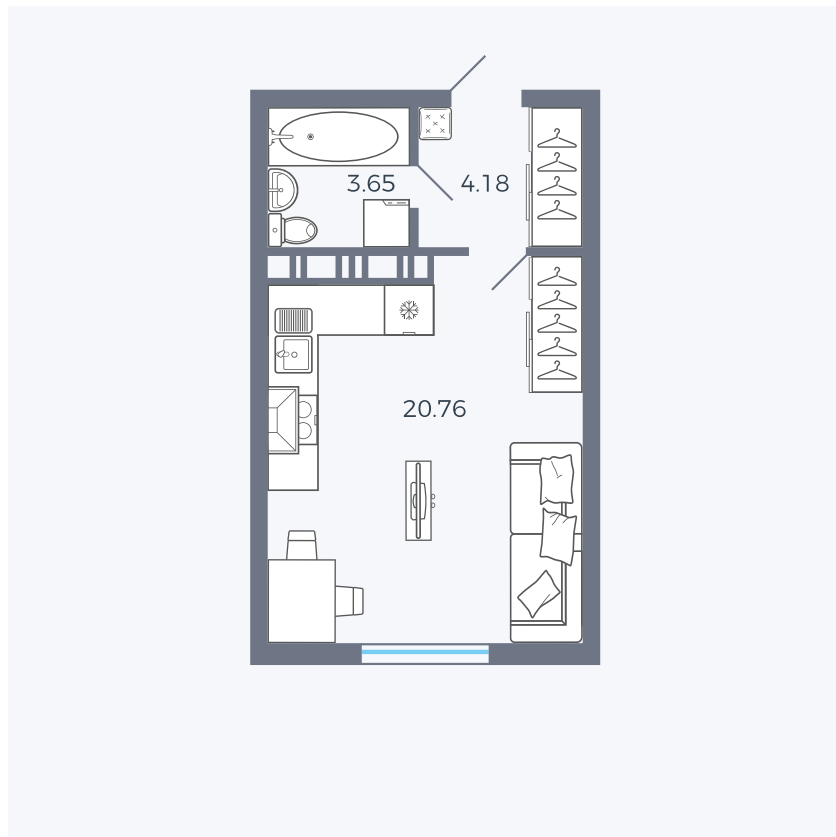

Планировка Тип 006з

Квартира 173

Квартал 25.4 / Дом 1 / Секция 2 / Этаж 3

Комнат	Студия
Площадь	28.59 м ²
Срок сдачи	Дом сдан
Вид из окна	Аллея

Отделка

Цена:

0 ₪

Вы можете забронировать эту квартиру, или получить консультацию позвонив по номеру