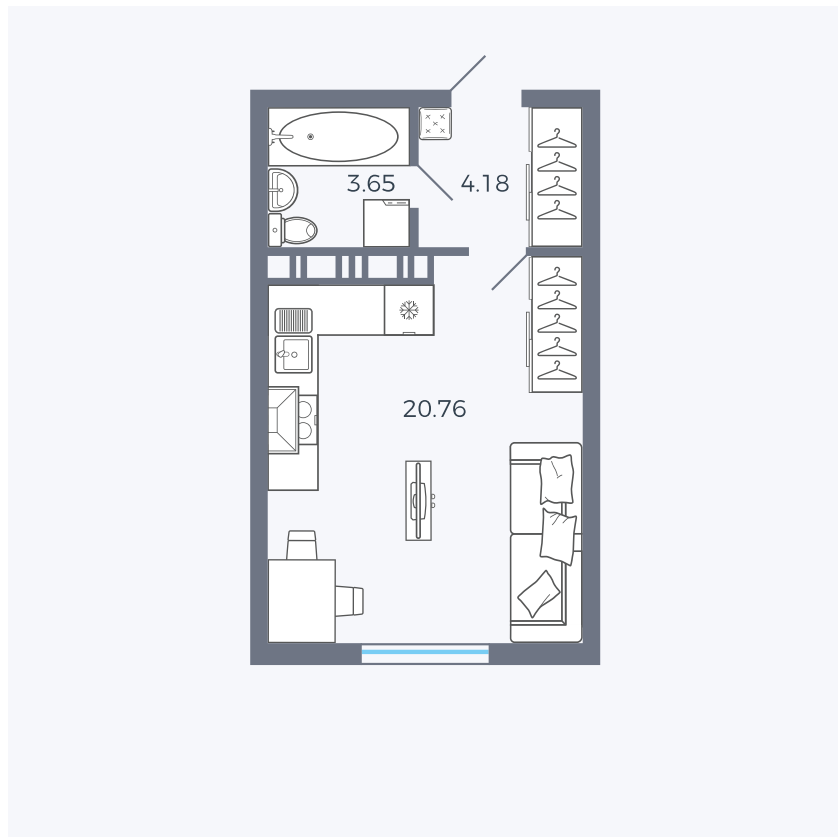

Планировка Тип 006з

Квартира 173

Квартал 25.4 / Дом 1 / Секция 2 / Этаж 3

Комнат	Студия
Площадь	28.59 м ²
Срок сдачи	Дом сдан
Вид из окна	Аллея

Отделка

Цена: **0 Р**

Вы можете забронировать эту квартиру, или получить консультацию позвонив по номеру