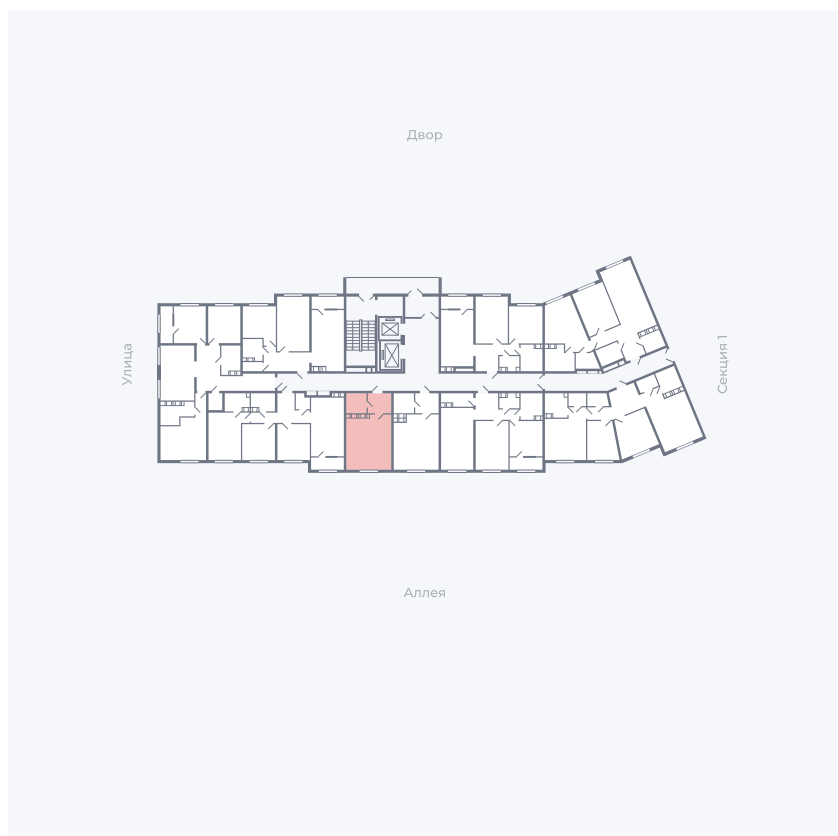

На этаже

Для заметок

Дата генерации: 22.11.2024