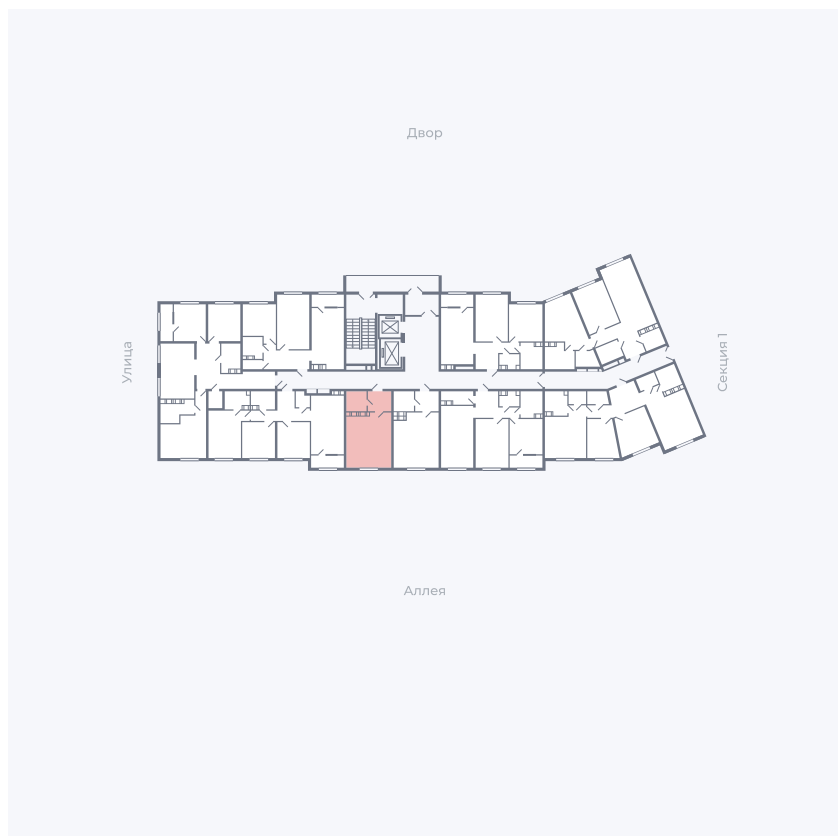

Планировка Тип 006з

# Квартира 173

Квартал 25.4 / Дом 1 / Секция 2 / Этаж 3

Комнат	Студия
Площадь	28.59 м <sup>2</sup>
Срок сдачи	Дом сдан
Вид из окна	Аллея

## На этаже