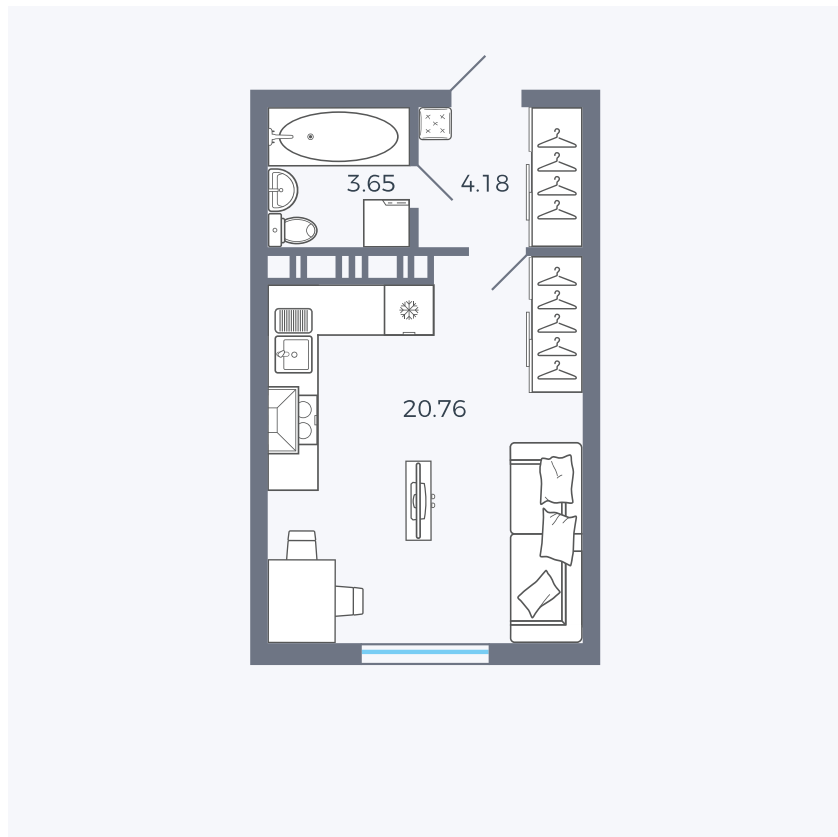

# Квартира 173

Квартал 25.4 / Дом 1 / Секция 2 / Этаж 3

Комнат	Студия
Площадь	28.59 м <sup>2</sup>
Срок сдачи	Дом сдан
Вид из окна	Аллея