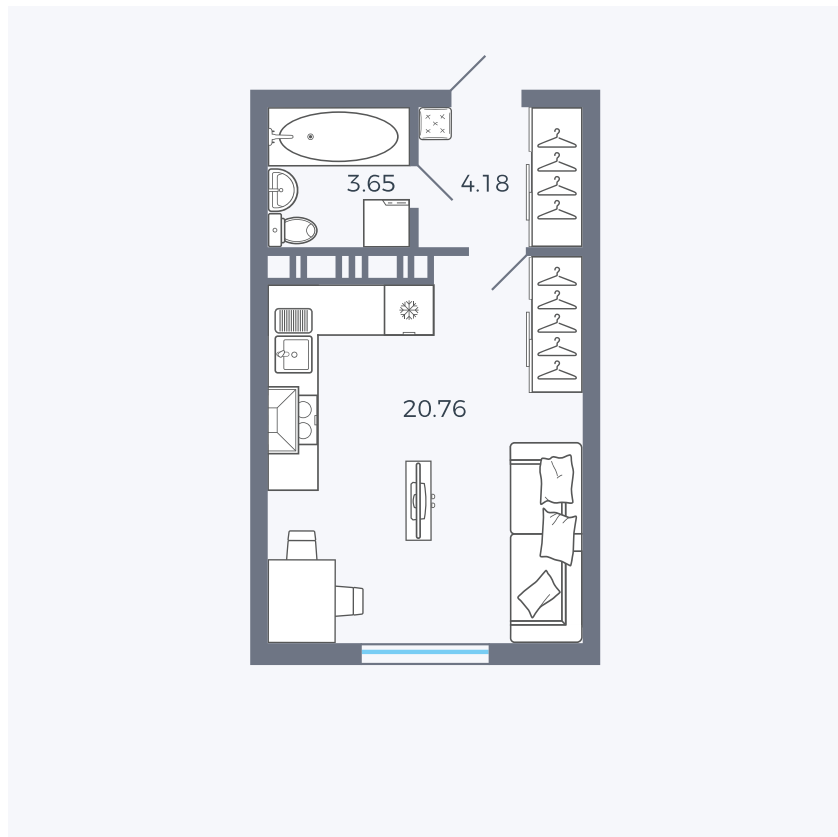

# Квартира 173

Квартал 25.4 / Дом 1 / Секция 2 / Этаж 3

Комнат ..... Студия

Площадь ..... 28.59 м<sup>2</sup>

Срок сдачи ..... Дом сдан

Вид из окна ..... Аллея

## На этаже

Дата генерации: 23.12.2024