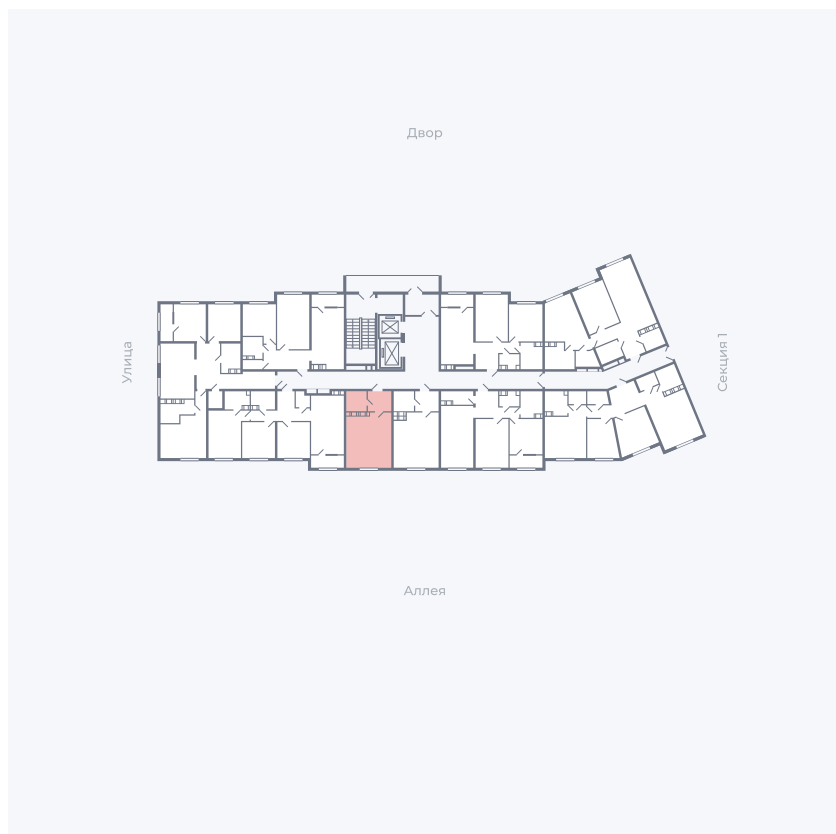

На этаже

Для заметок

Дата генерации: 22.11.2024