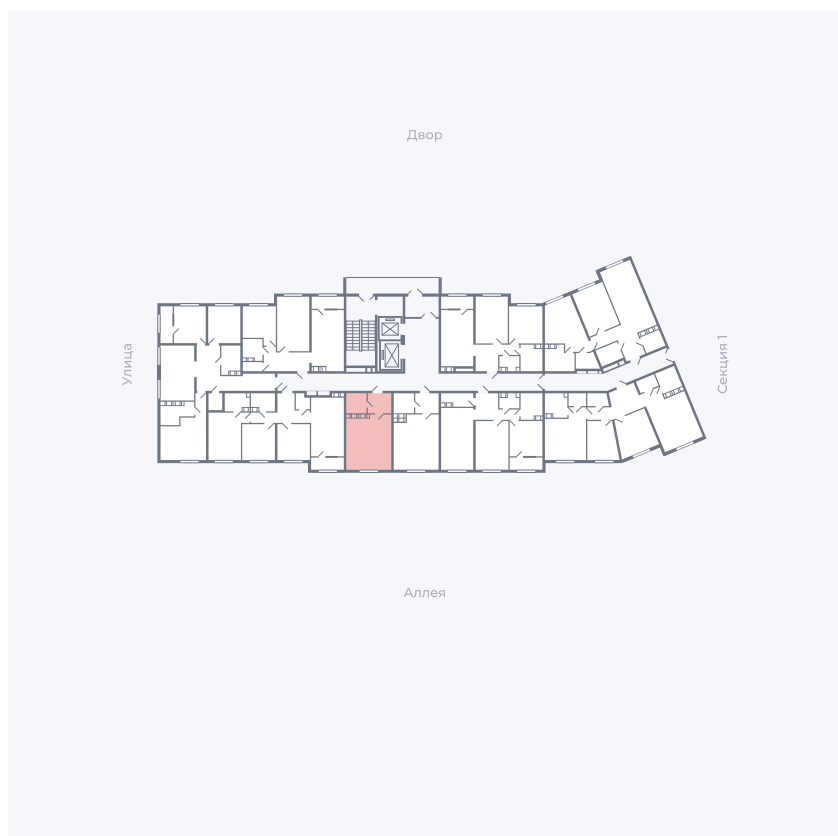

# Квартира 173

Квартал 25.4 / Дом 1 / Секция 2 / Этаж 3

Комнат	Студия
Площадь	28.59 м <sup>2</sup>
Срок сдачи	Дом сдан
Вид из окна	Аллея

## На этаже