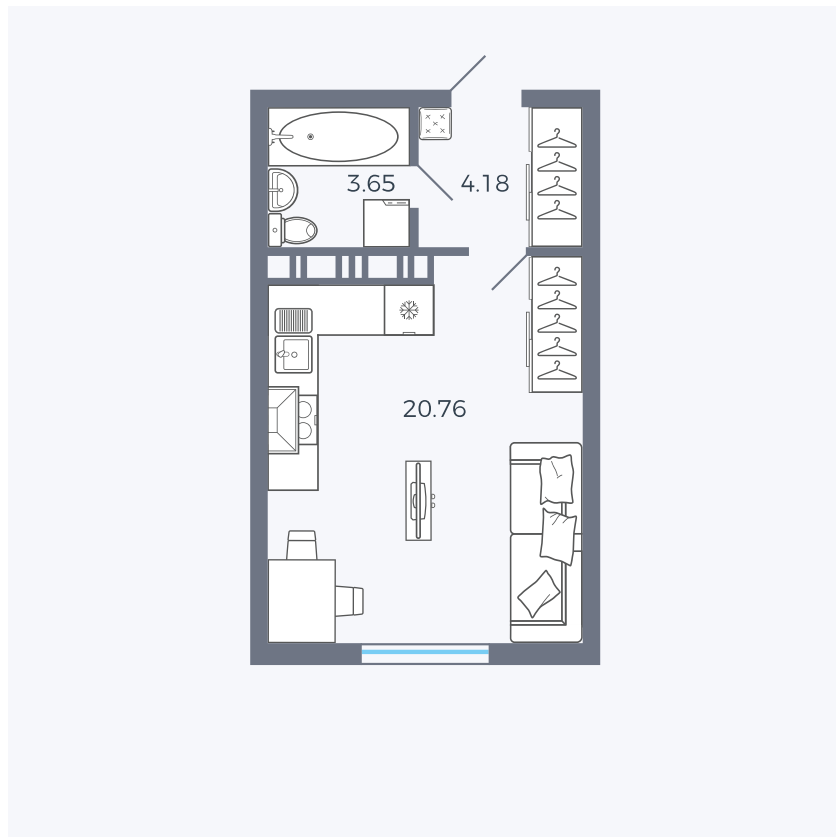

Планировка Тип 006з

Квартира 173

Квартал 25.4 / Дом 1 / Секция 2 / Этаж 3

Комнат	Студия
Площадь	28.59 м ²
Срок сдачи	Дом сдан
Вид из окна	Аллея

Отделка

Цена: **0 Р**

Вы можете забронировать эту квартиру, или получить консультацию позвонив по номеру