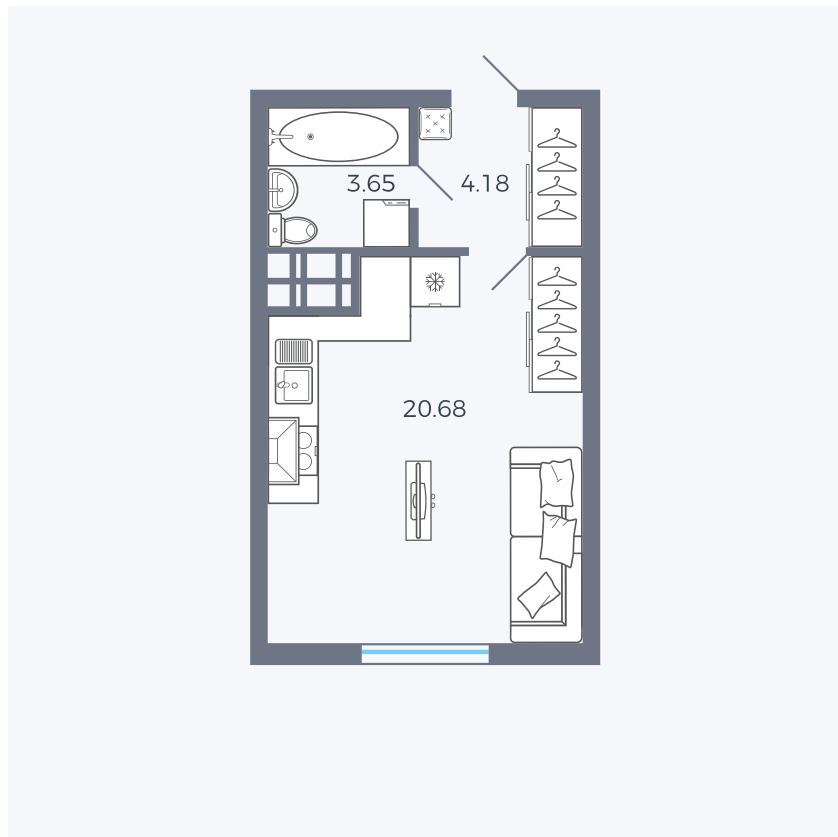

Планировка Тип 006з

# Квартира 172

Квартал 25.4 / Дом 1 / Секция 2 / Этаж 3

Комнат	Студия
Площадь	28.51 м <sup>2</sup>
Срок сдачи	Дом сдан
Вид из окна	Аллея