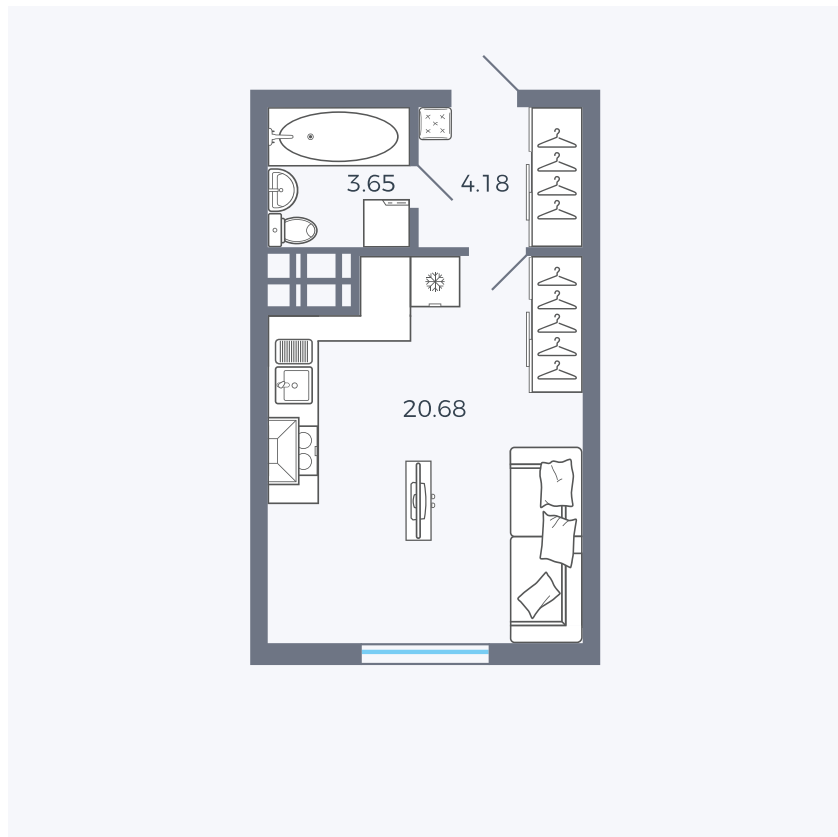

# Квартира 172

Квартал 25.4 / Дом 1 / Секция 2 / Этаж 3

Комнат	Студия
Площадь	28.51 м <sup>2</sup>
Срок сдачи	Дом сдан
Вид из окна	Аллея