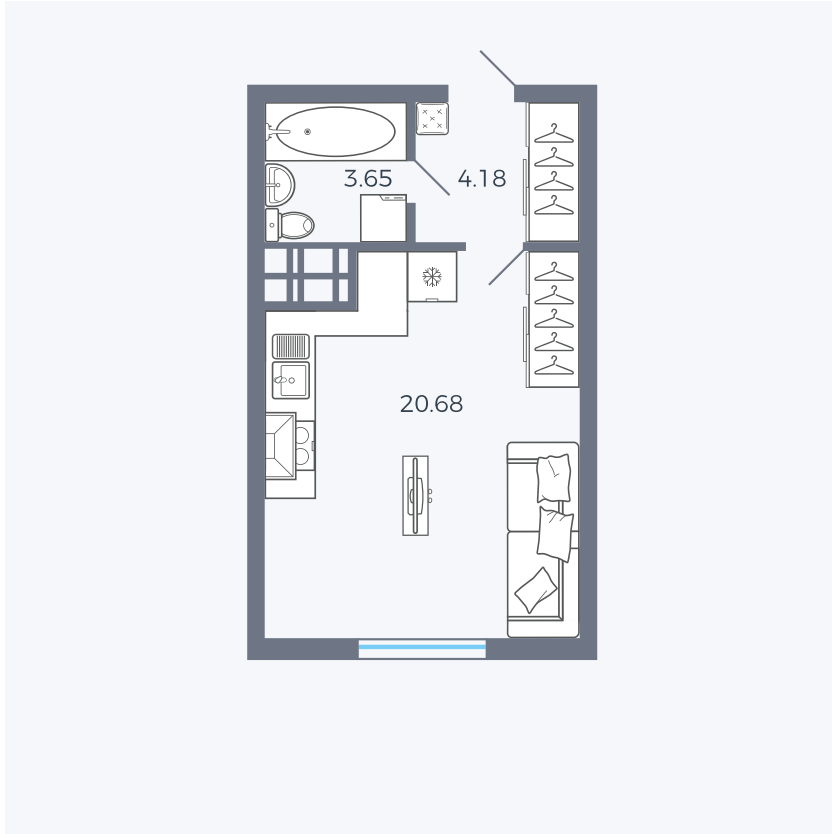

# Квартира 172

Квартал 25.4 / Дом 1 / Секция 2 / Этаж 3

Комнат	Студия
Площадь	28.51 м <sup>2</sup>
Срок сдачи	Дом сдан
Вид из окна	Аллея