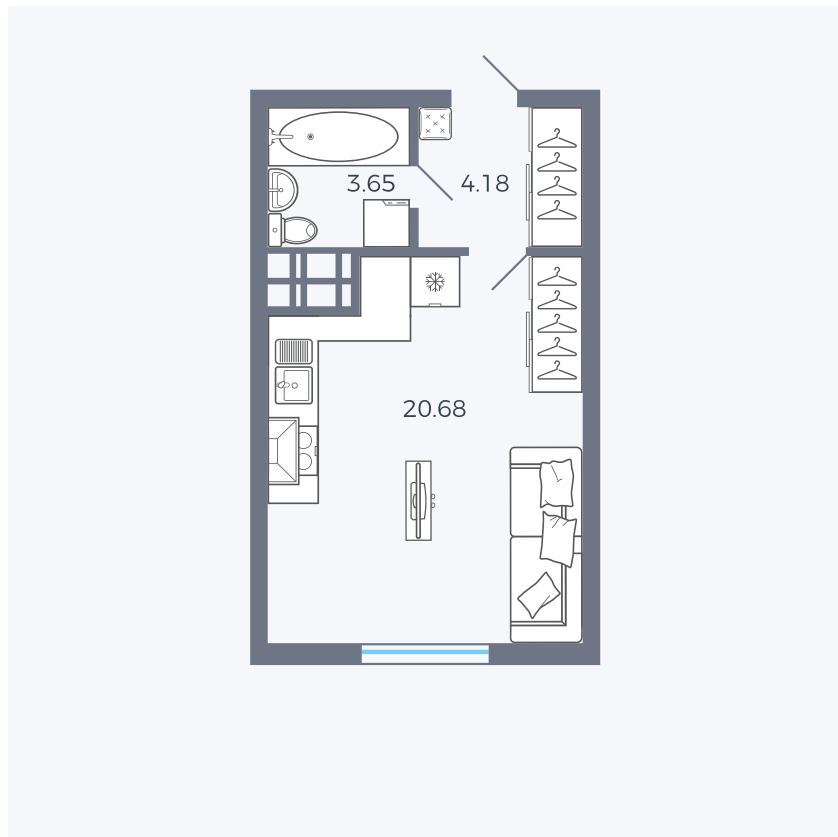

# Квартира 172

Квартал 25.4 / Дом 1 / Секция 2 / Этаж 3

Комнат ..... Студия

Площадь ..... 28.51 м<sup>2</sup>

Срок сдачи ..... Дом сдан

Вид из окна ..... Аллея

## На этаже

Дата генерации: 23.02.2025