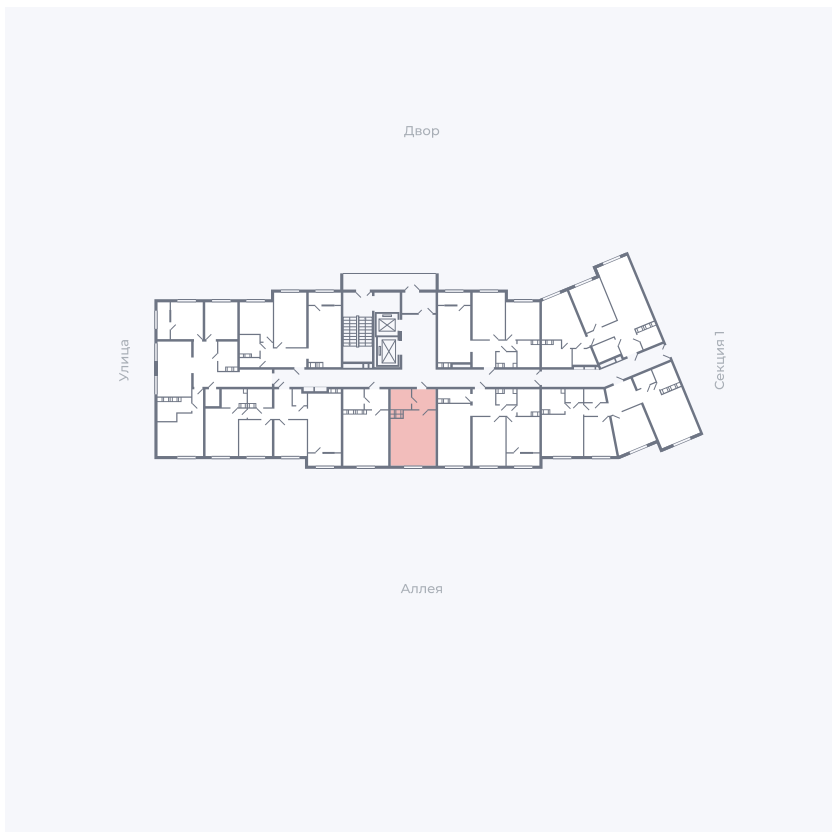

Планировка Тип 006з

# Квартира 172

Квартал 25.4 / Дом 1 / Секция 2 / Этаж 3

Комнат	Студия
Площадь	28.51 м <sup>2</sup>
Срок сдачи	Дом сдан
Вид из окна	Аллея

## На этаже