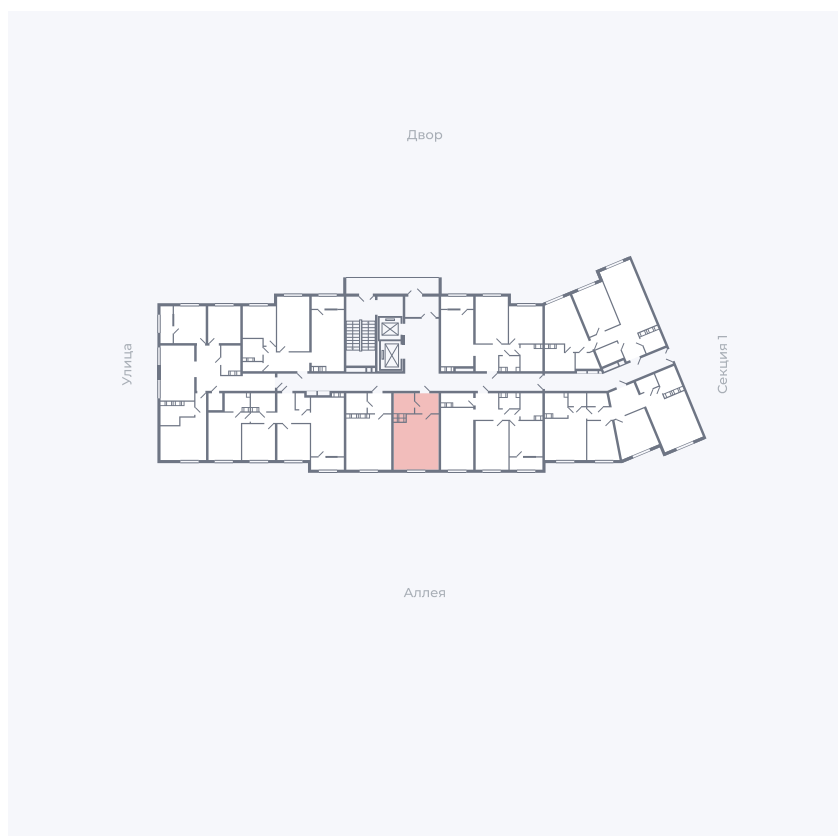

На этаже

Для заметок

Дата генерации: 23.01.2025