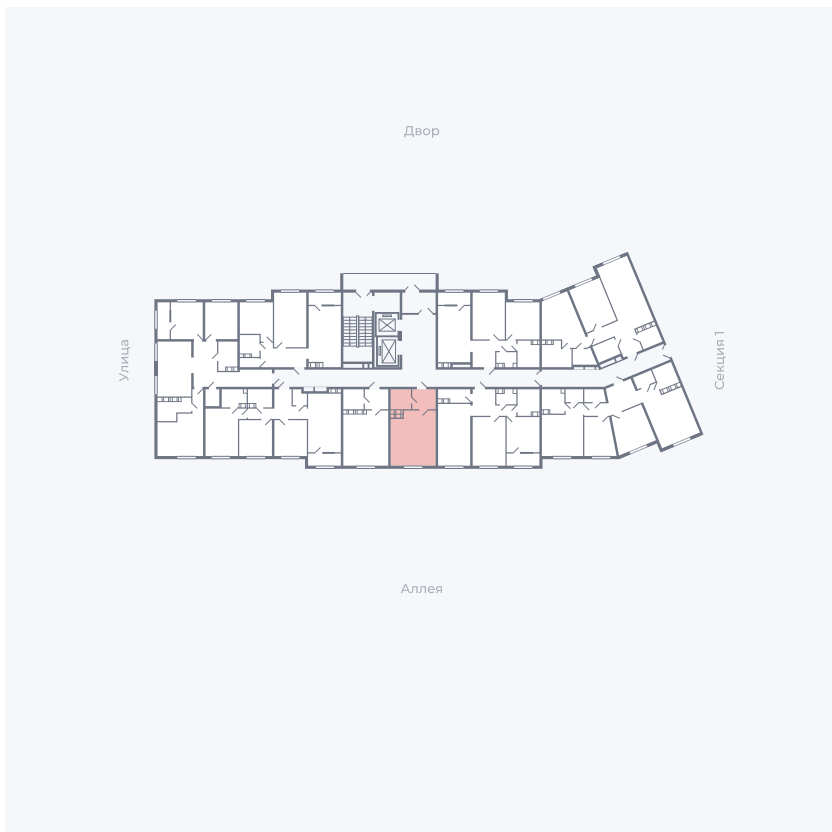

На этаже

Для заметок

Дата генерации: 16.10.2024