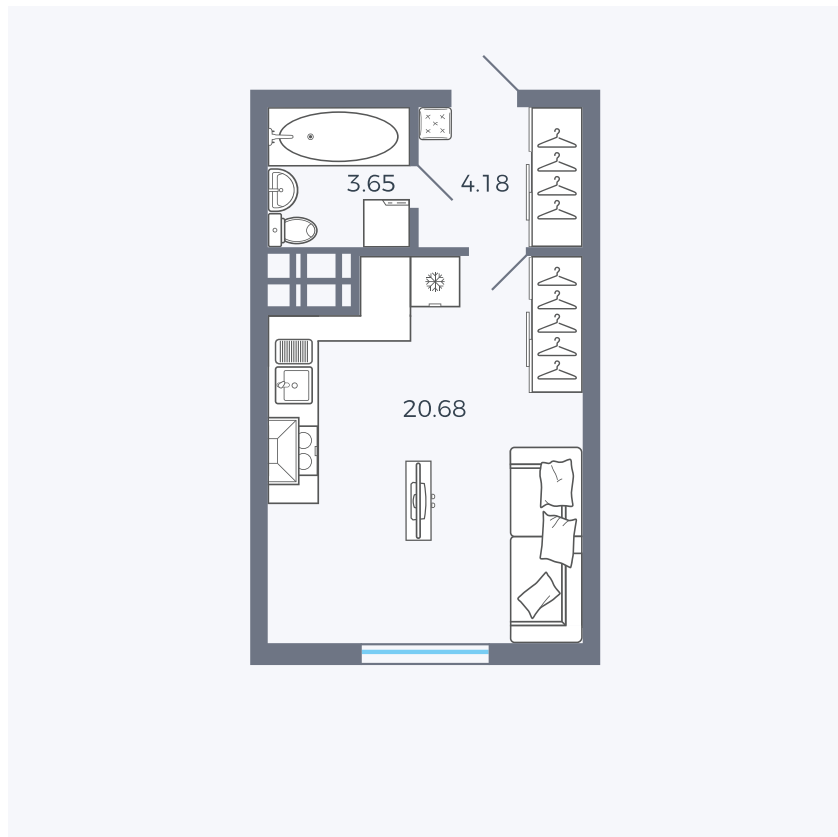

Планировка Тип 006з

Квартира 172

Квартал 25.4 / Дом 1 / Секция 2 / Этаж 3

Комнат	Студия
Площадь	28.51 м ²
Срок сдачи	Дом сдан
Вид из окна	Аллея

Отделка

Цена:

0 ₹

Вы можете забронировать эту квартиру, или получить консультацию позвонив по номеру