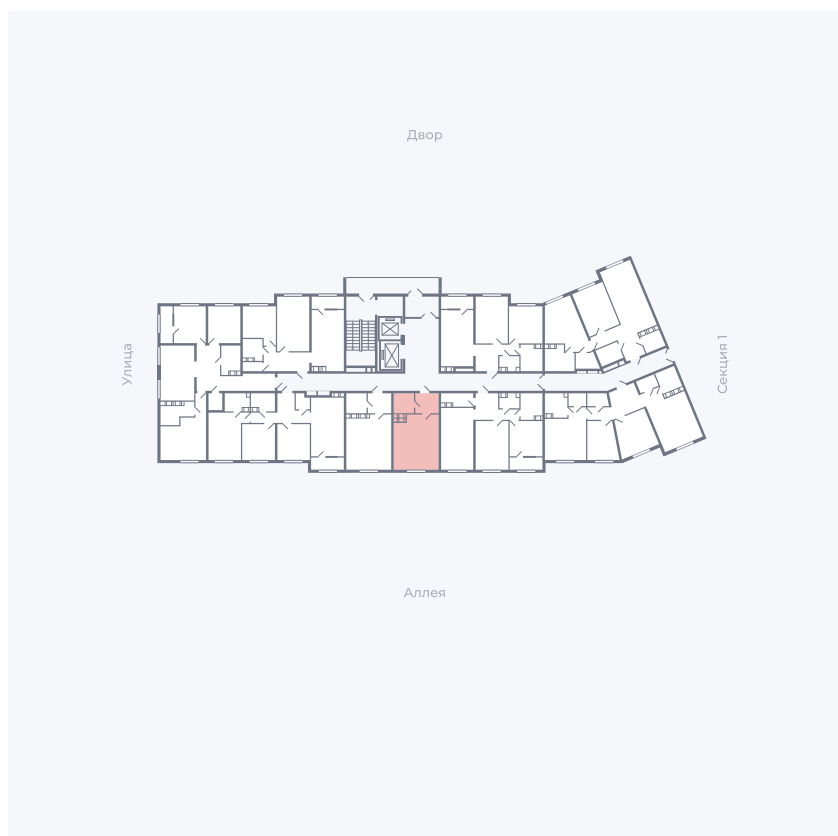

На этаже

Для заметок

Дата генерации: 23.12.2024