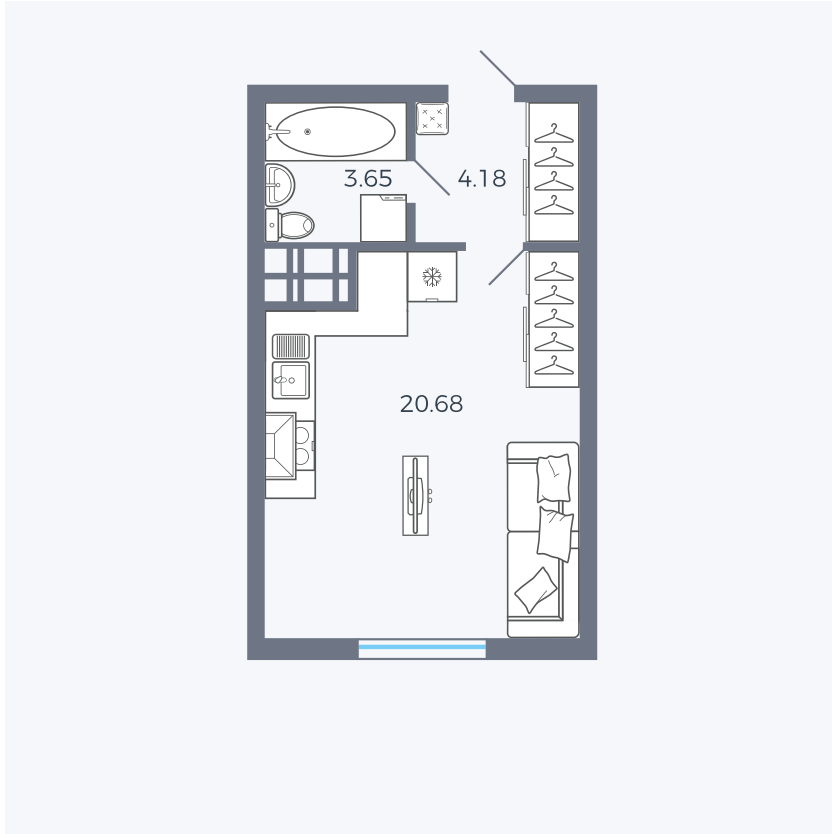

Планировка Тип 006з

Квартира 172

Квартал 25.4 / Дом 1 / Секция 2 / Этаж 3

Комнат	Студия
Площадь	28.51 м ²
Срок сдачи	Дом сдан
Вид из окна	Аллея

Отделка

Цена:

0 ₪

Вы можете забронировать эту квартиру, или получить консультацию позвонив по номеру