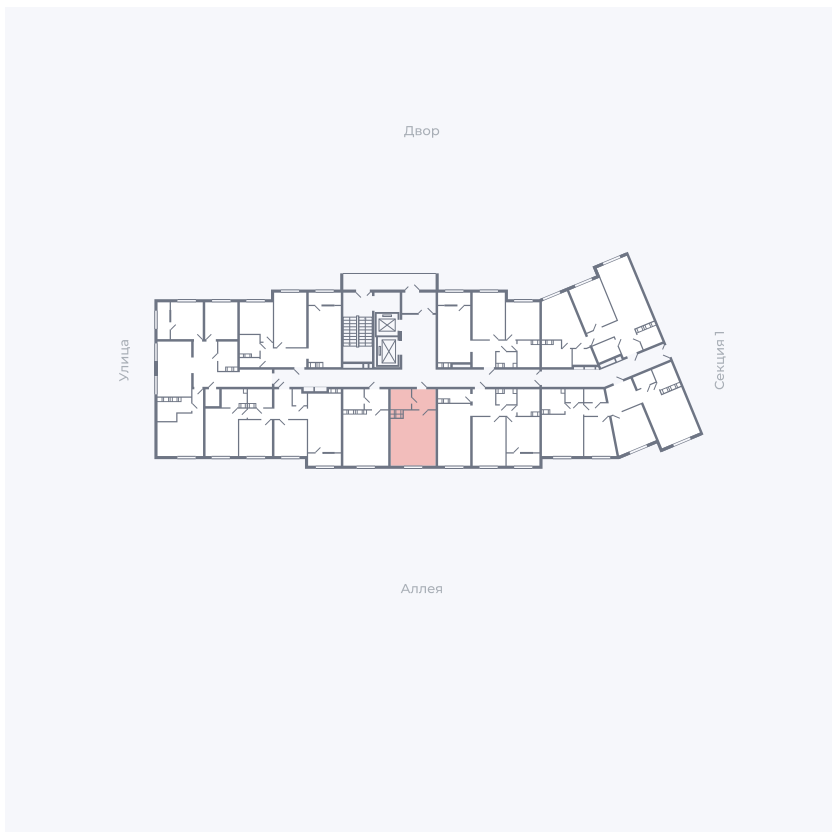

На этаже

Для заметок

Дата генерации: 22.11.2024