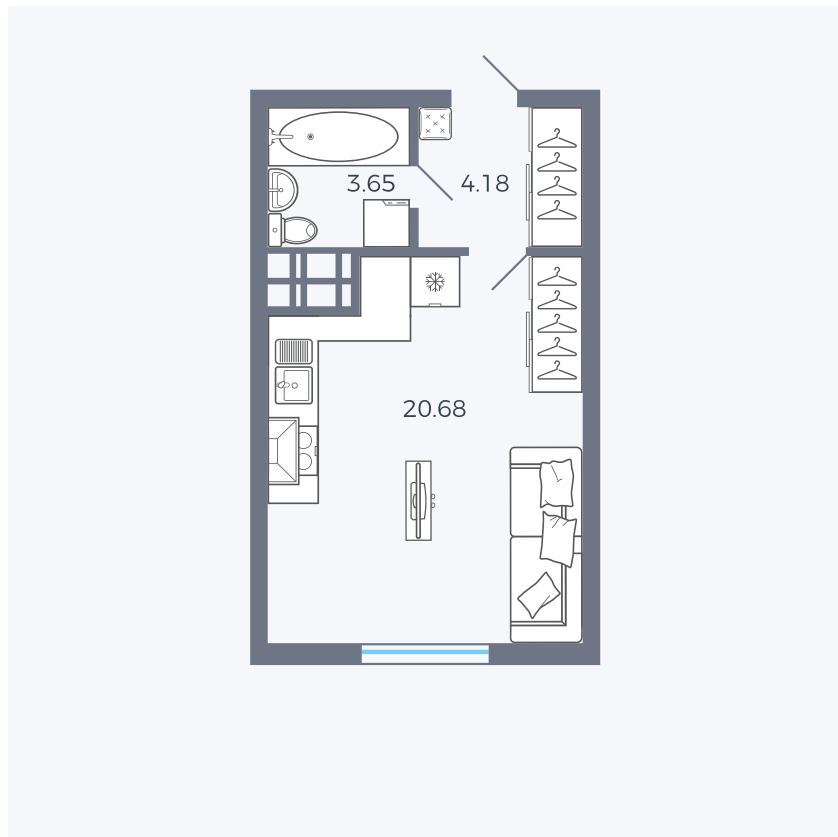

Планировка Тип 006з

Квартира 172

Квартал 25.4 / Дом 1 / Секция 2 / Этаж 3

Комнат	Студия
Площадь	28.51 м ²
Срок сдачи	Дом сдан
Вид из окна	Аллея

Отделка

Цена:

0 ₪

Вы можете забронировать эту квартиру, или получить консультацию позвонив по номеру