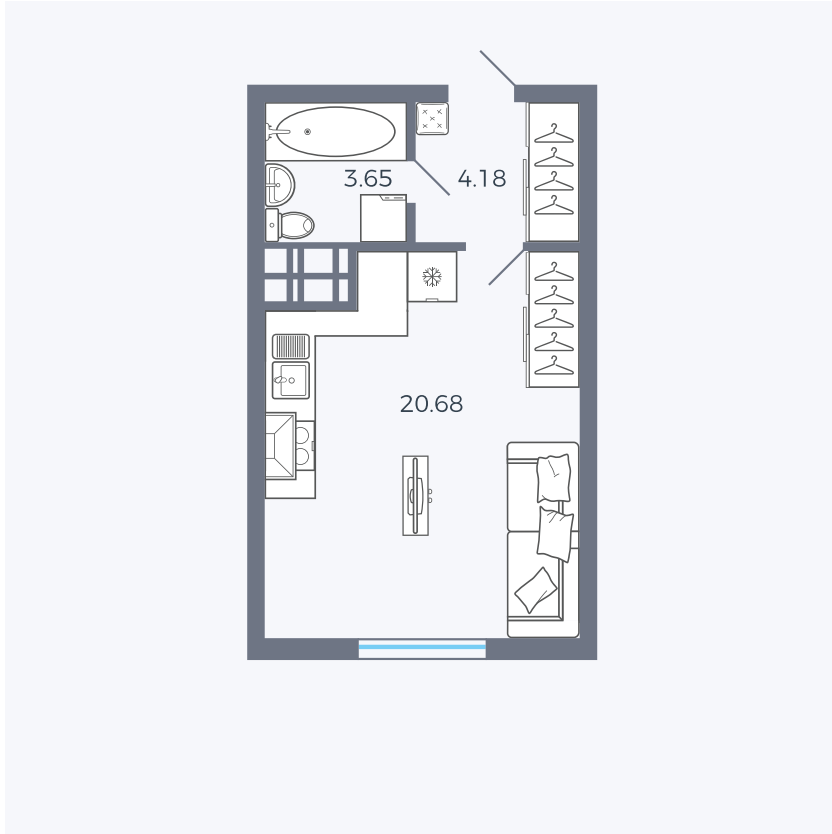

Планировка Тип 006з

Квартира 172

Квартал 25.4 / Дом 1 / Секция 2 / Этаж 3

Комнат	Студия
Площадь	28.51 м ²
Срок сдачи	Дом сдан
Вид из окна	Аллея

Отделка

Цена:

0 ₽

Вы можете забронировать эту квартиру, или получить консультацию позвонив по номеру