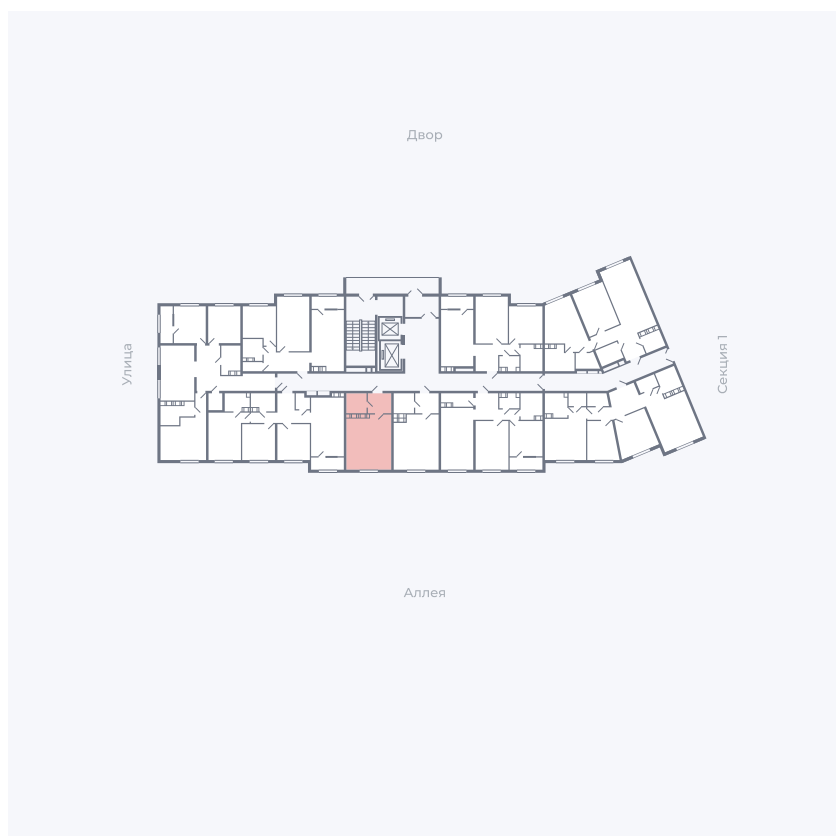

На этаже

Для заметок

Дата генерации: 27.04.2026