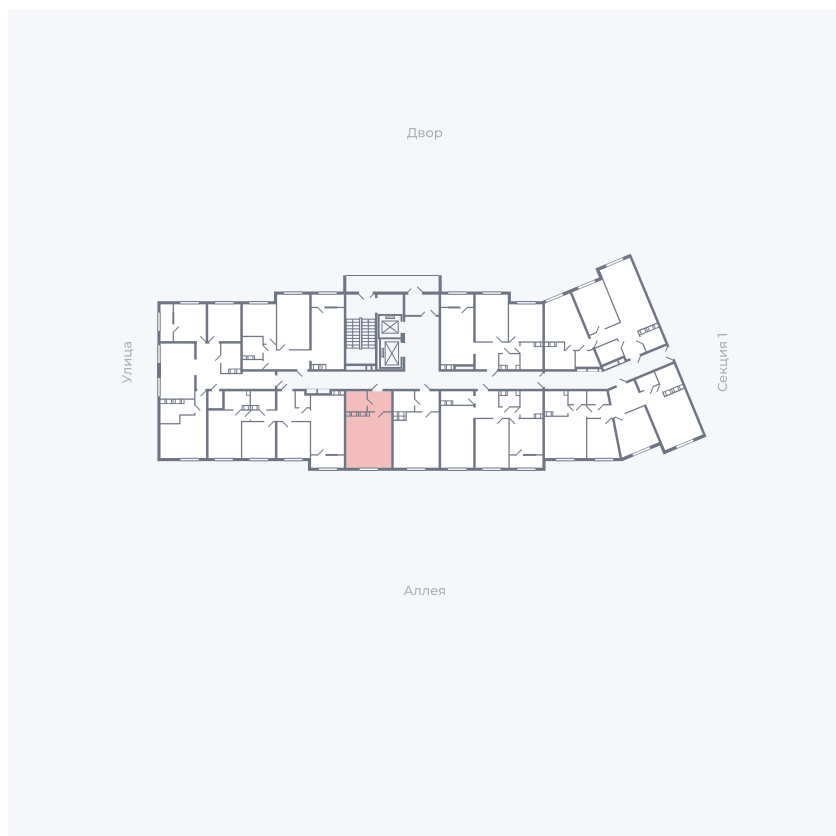

На этаже

Для заметок

Дата генерации: 21.05.2026