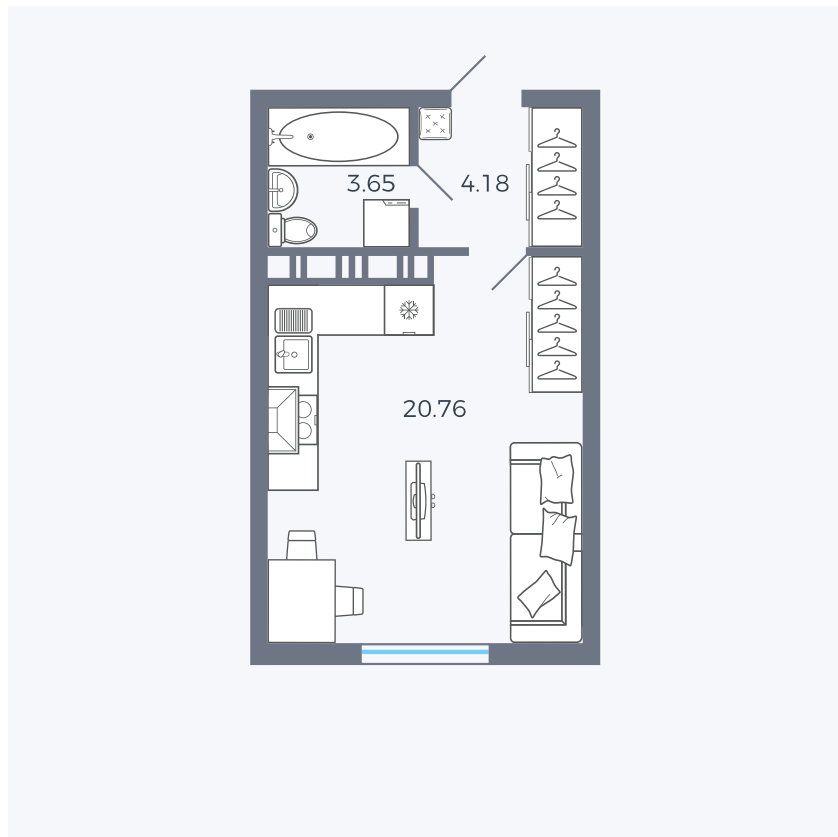

Планировка Тип 006з

Квартира 272

Квартал 25.4 / Дом 1 / Секция 2 / Этаж 14

Комнат	Студия
Площадь	28.59 м²
Срок сдачи	Дом сдан
Вид из окна	Аллея

Отделка

Цена: **0 ₪**

Вы можете забронировать эту квартиру, или получить консультацию позвонив по номеру