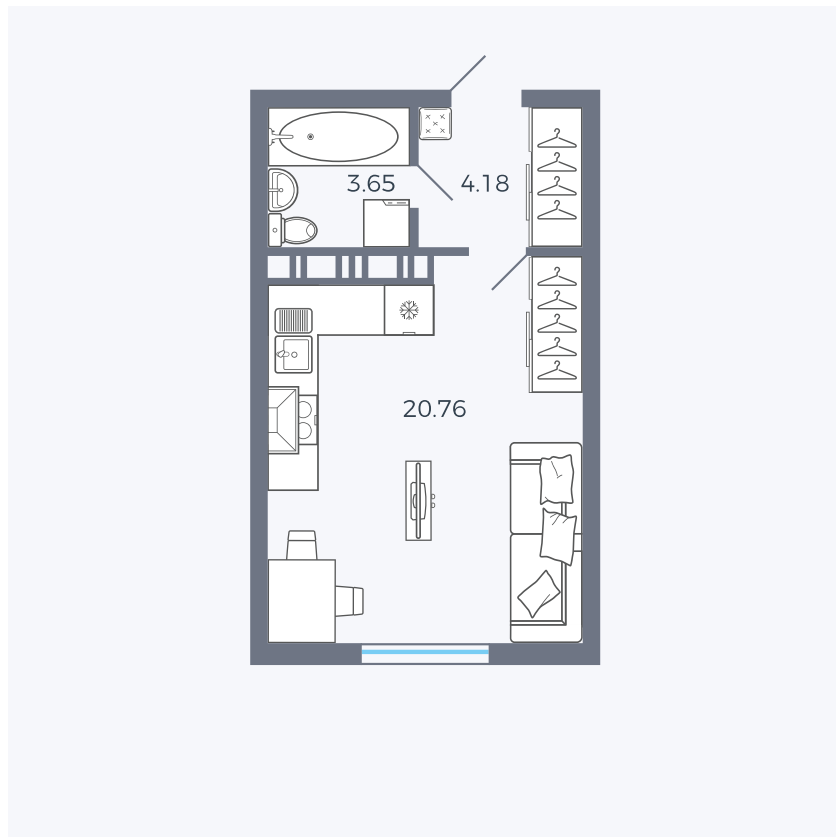

Планировка Тип 006з

Квартира 272

Квартал 25.4 / Дом 1 / Секция 2 / Этаж 14

Комнат	Студия
Площадь	28.59 м ²
Срок сдачи	Дом сдан
Вид из окна	Аллея

Отделка

Цена: **0 Р**

Вы можете забронировать эту квартиру, или получить консультацию позвонив по номеру