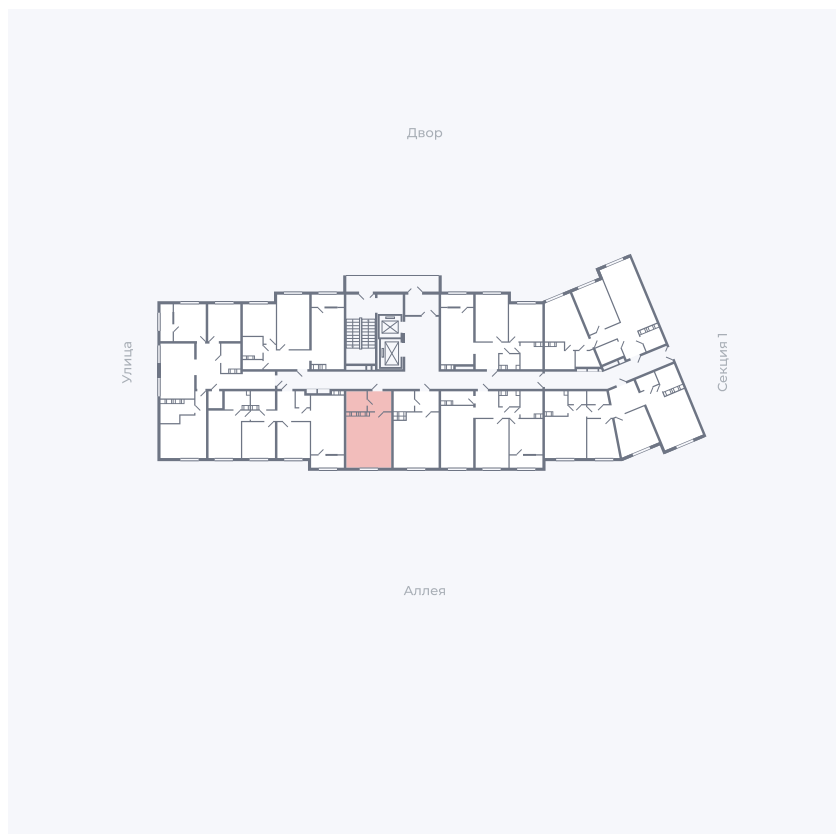

На этаже

Дата генерации: 30.06.2026