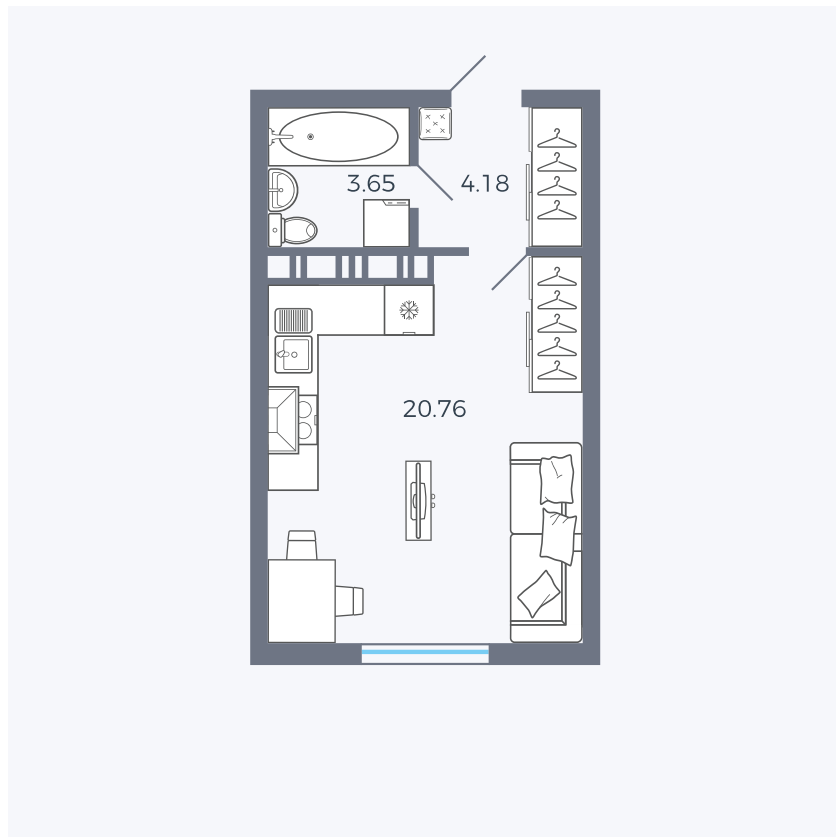

Планировка Тип 006з

Квартира 272

Квартал 25.4 / Дом 1 / Секция 2 / Этаж 14

Комнат	Студия
Площадь	28.59 м ²
Срок сдачи	Дом сдан
Вид из окна	Аллея

Отделка

Цена:

0 ₪

Вы можете забронировать эту квартиру, или получить консультацию позвонив по номеру