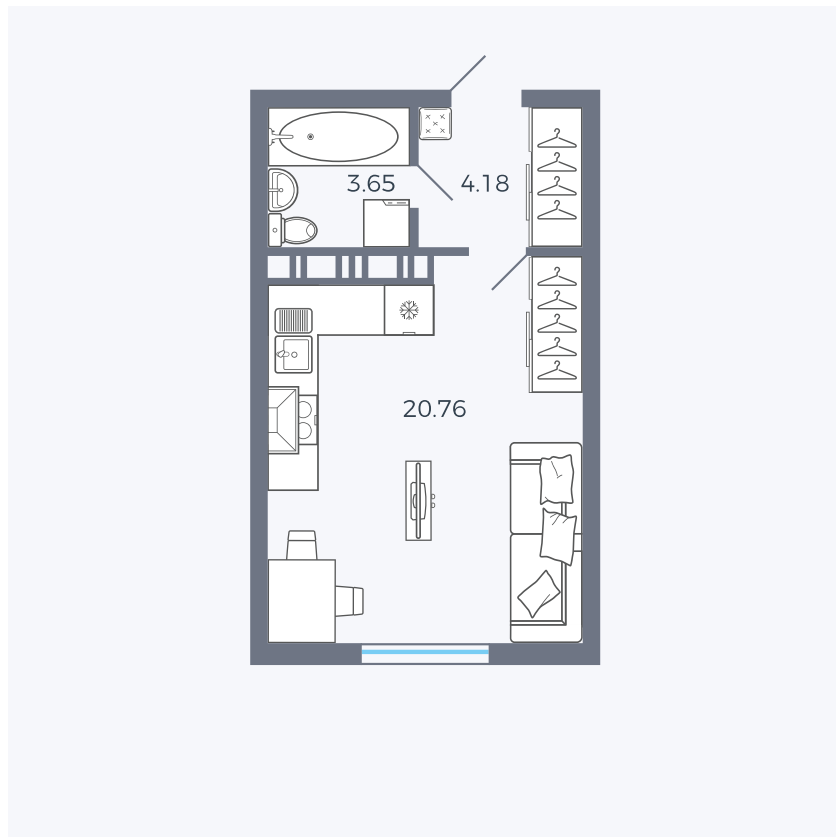

Планировка Тип 006з

Квартира 272

Квартал 25.4 / Дом 1 / Секция 2 / Этаж 14

Комнат	Студия
Площадь	28.59 м ²
Срок сдачи	Дом сдан
Вид из окна	Аллея

Отделка

Цена:

0 Р

Вы можете забронировать эту квартиру, или получить консультацию позвонив по номеру