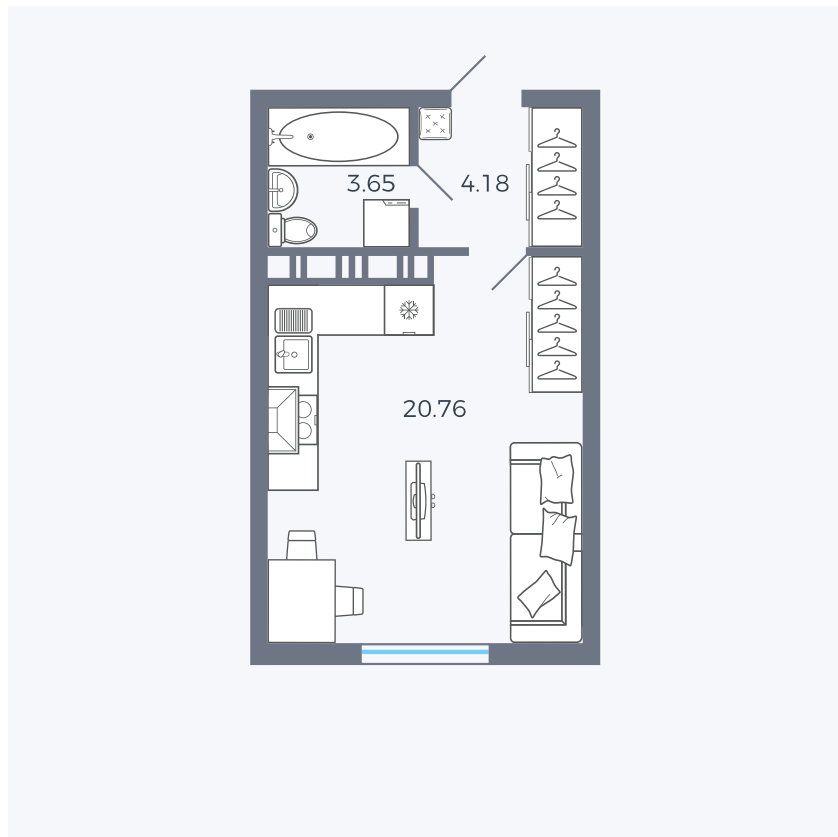

Планировка Тип 006з

Квартира 272

Квартал 25.4 / Дом 1 / Секция 2 / Этаж 14

Комнат	Студия
Площадь	28.59 м ²
Срок сдачи	Дом сдан
Вид из окна	Аллея

Отделка

Цена:

0 Р

Вы можете забронировать эту квартиру, или получить консультацию позвонив по номеру