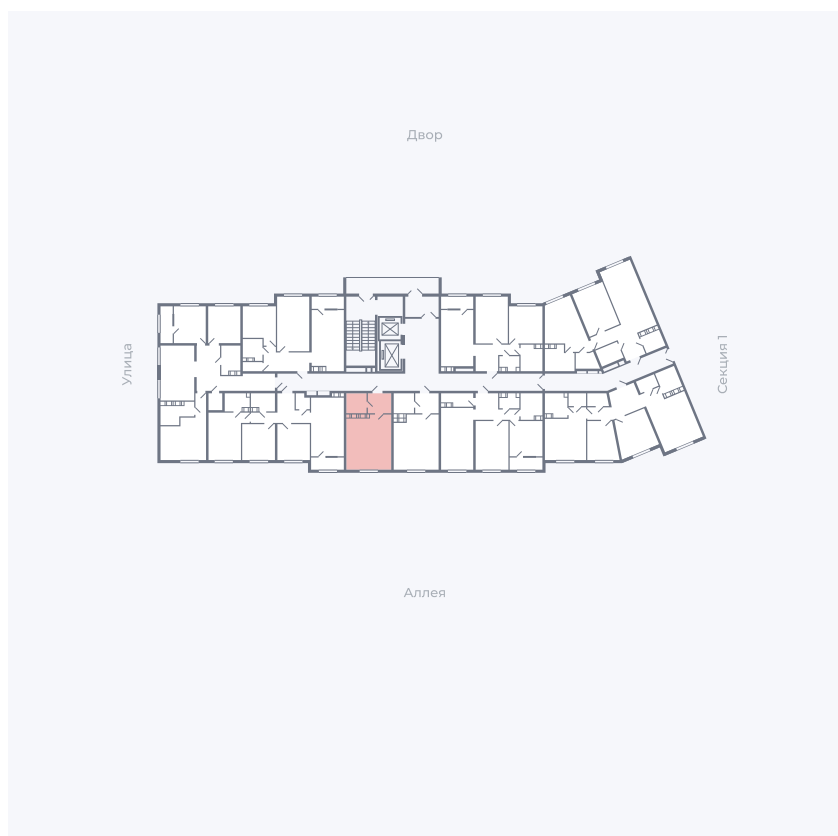

На этаже

Для заметок

Дата генерации: 07.04.2026