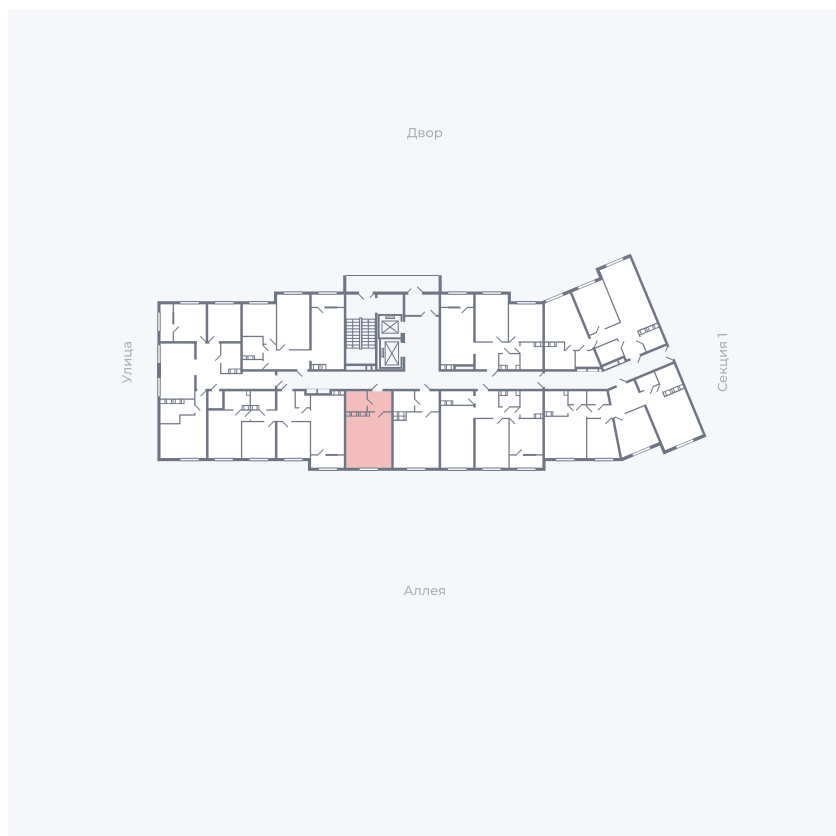

На этаже

Для заметок

Дата генерации: 07.04.2026