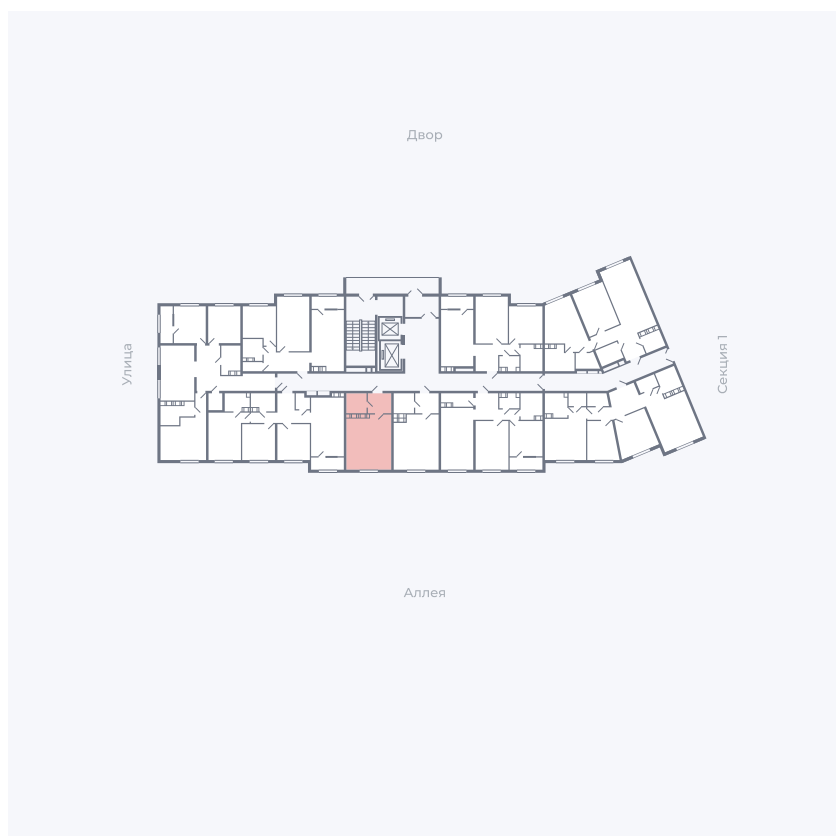

# Квартира 263

Квартал 25.4 / Дом 1 / Секция 2 / Этаж 13

Комнат	Студия
Площадь	28.59 м <sup>2</sup>
Срок сдачи	Дом сдан
Вид из окна	Аллея

## На этаже