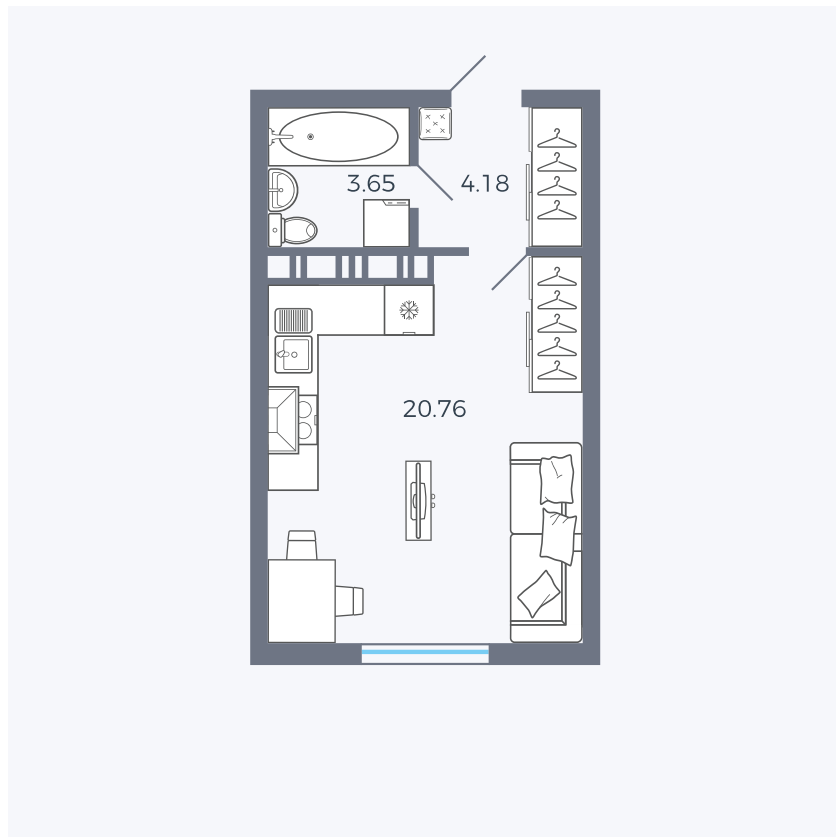

# Квартира 263

Квартал 25.4 / Дом 1 / Секция 2 / Этаж 13

Комнат	Студия
Площадь	28.59 м <sup>2</sup>
Срок сдачи	Дом сдан
Вид из окна	Аллея