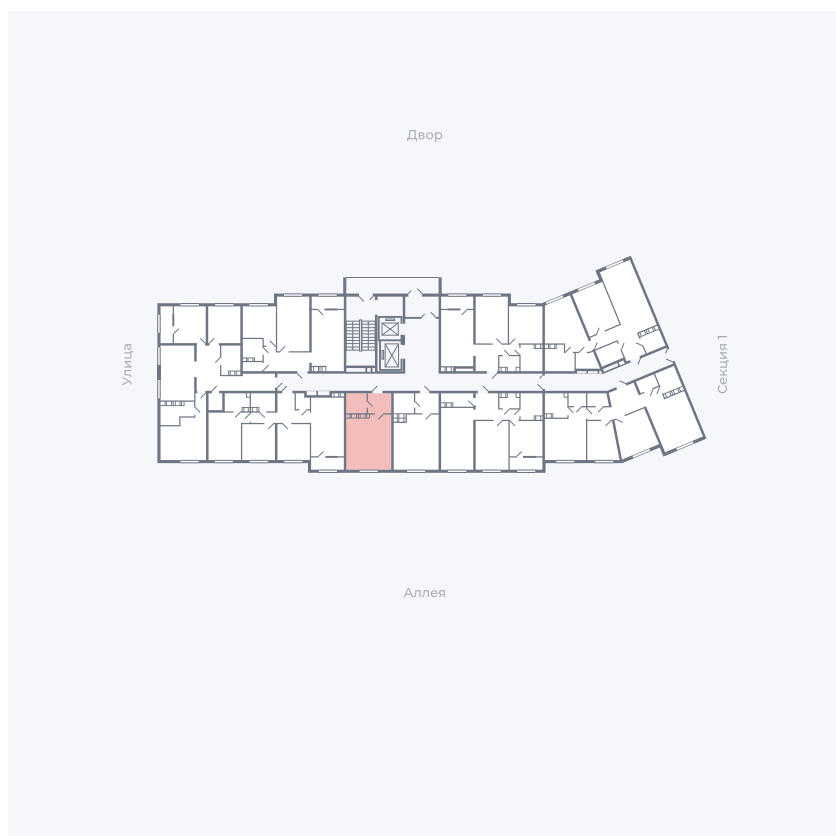

На этаже

Дата генерации: 30.06.2026