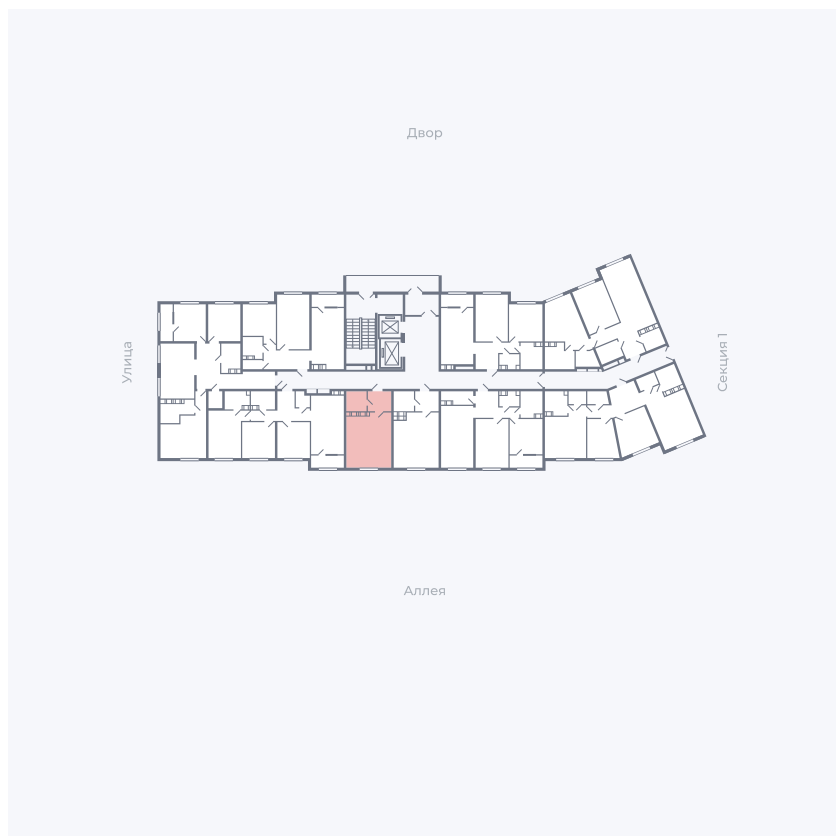

На этаже

Для заметок

Дата генерации: 25.02.2026