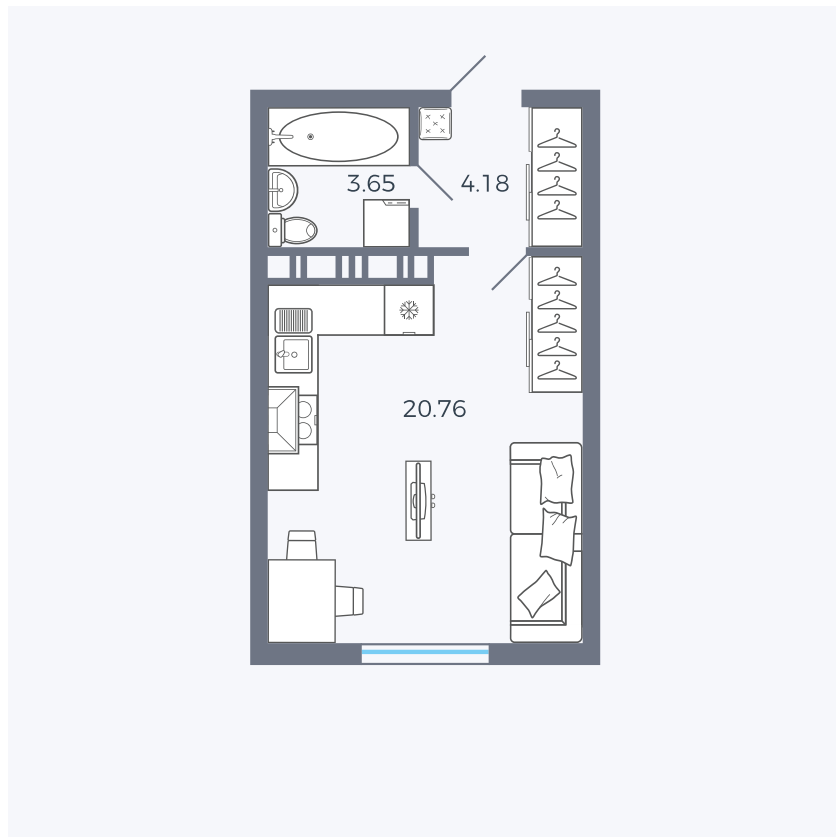

Планировка Тип 006з

Квартира 263

Квартал 25.4 / Дом 1 / Секция 2 / Этаж 13

Комнат	Студия
Площадь	28.59 м ²
Срок сдачи	Дом сдан
Вид из окна	Аллея

Отделка

Цена: **0 Р**

Вы можете забронировать эту квартиру, или получить консультацию позвонив по номеру