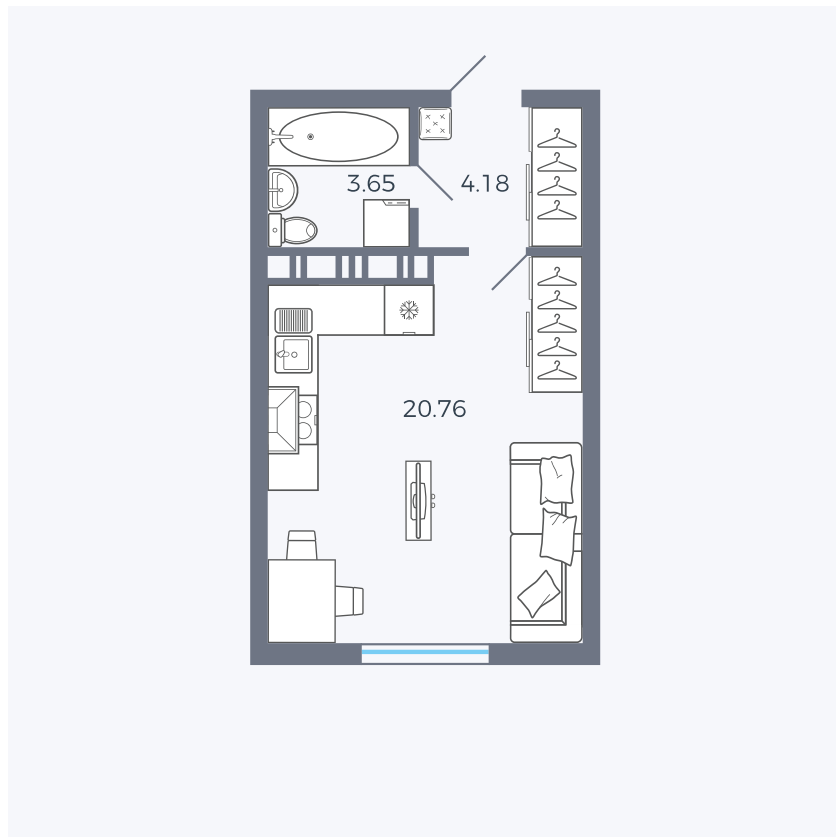

Планировка Тип 006з

Квартира 263

Квартал 25.4 / Дом 1 / Секция 2 / Этаж 13

Комнат	Студия
Площадь	28.59 м²
Срок сдачи	Дом сдан
Вид из окна	Аллея

Отделка

Цена:

0 ₪

Вы можете забронировать эту квартиру, или получить консультацию позвонив по номеру

+7 (846) 264-00-64