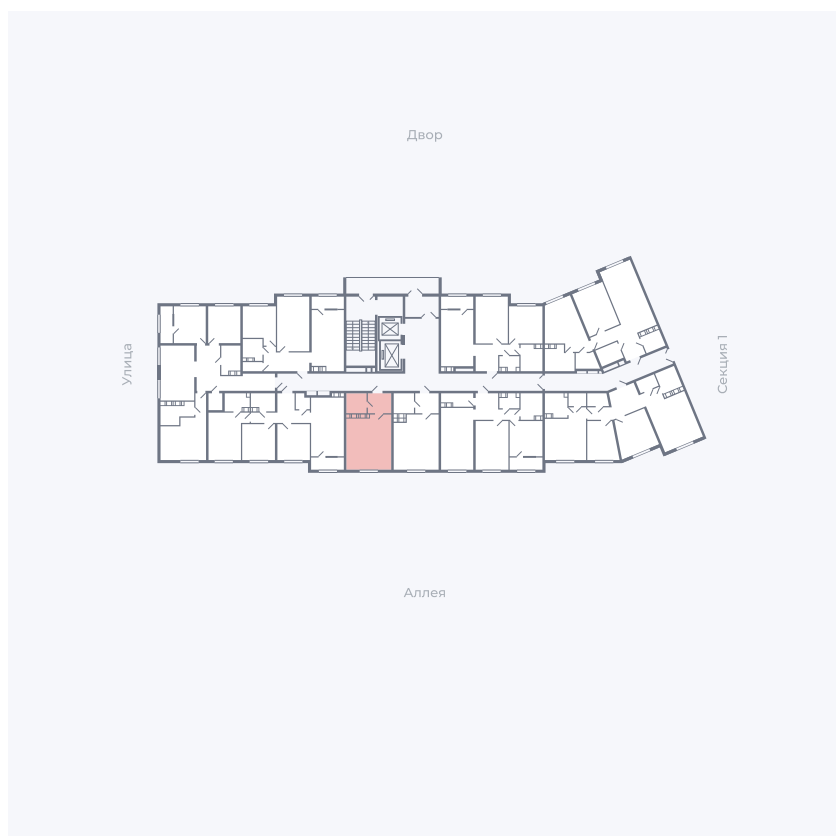

На этаже

Для заметок

Дата генерации: 10.06.2026