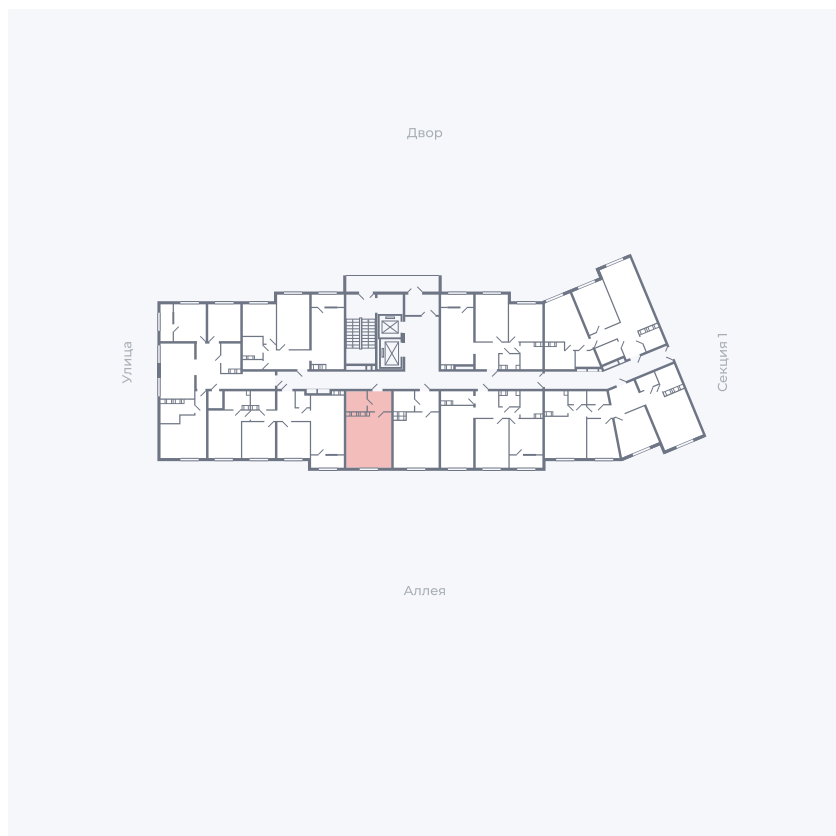

Планировка Тип 006з

# Квартира 263

Квартал 25.4 / Дом 1 / Секция 2 / Этаж 13

Комнат	Студия
Площадь	28.59 м <sup>2</sup>
Срок сдачи	Дом сдан
Вид из окна	Аллея

## На этаже