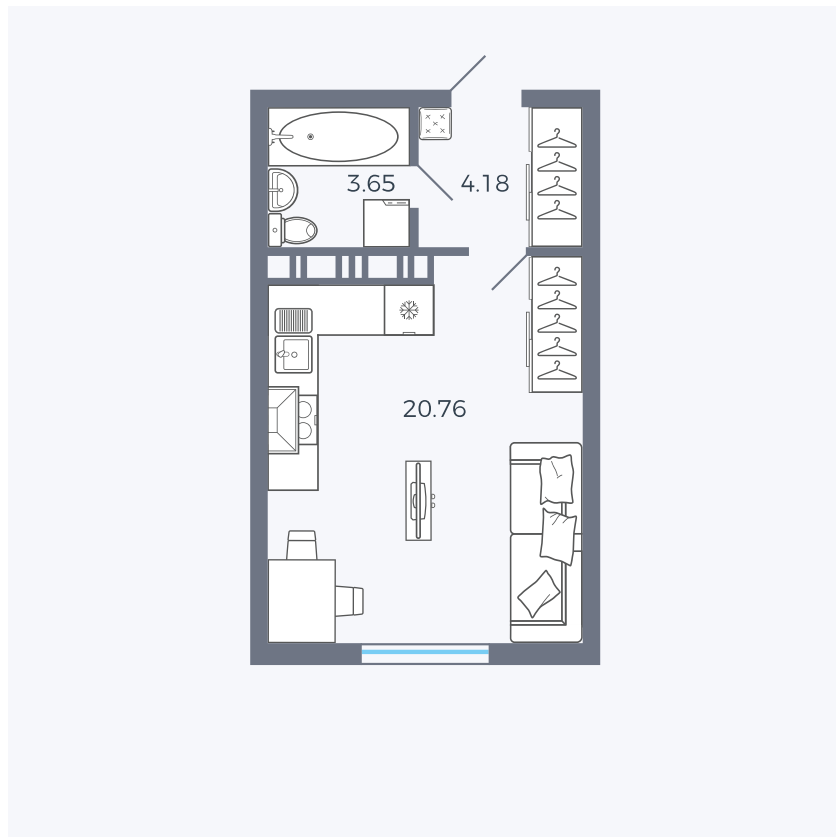

Планировка Тип 006з

Квартира 254

Квартал 25.4 / Дом 1 / Секция 2 / Этаж 12

Комнат	Студия
Площадь	28.59 м ²
Срок сдачи	Дом сдан
Вид из окна	Аллея

Отделка

Цена:

0 ₪

Вы можете забронировать эту квартиру, или получить консультацию позвонив по номеру