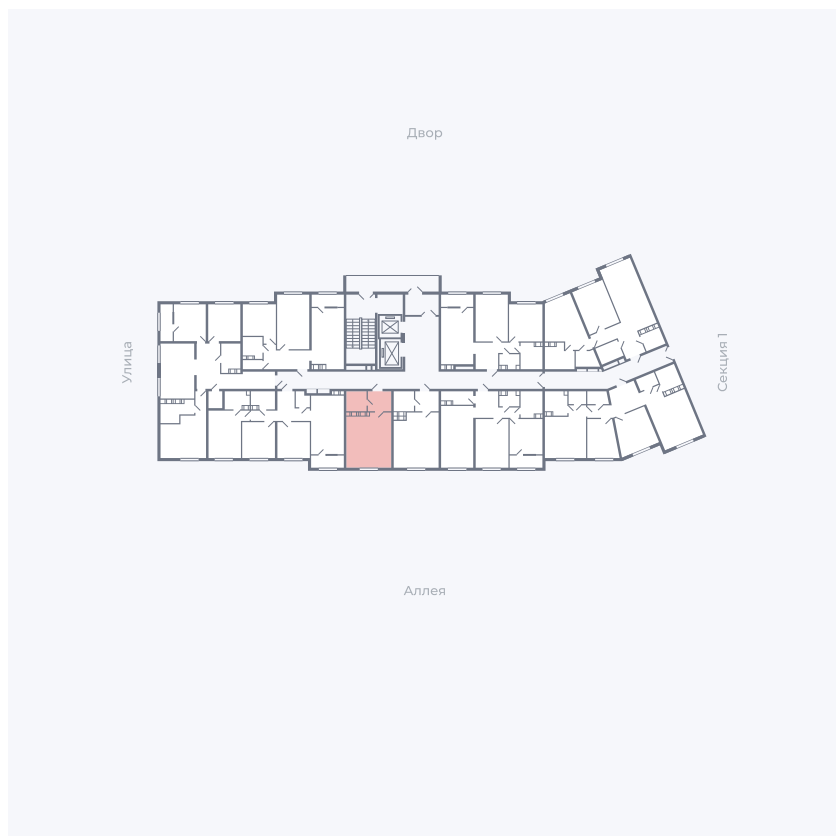

На этаже

Для заметок

Дата генерации: 23.02.2025