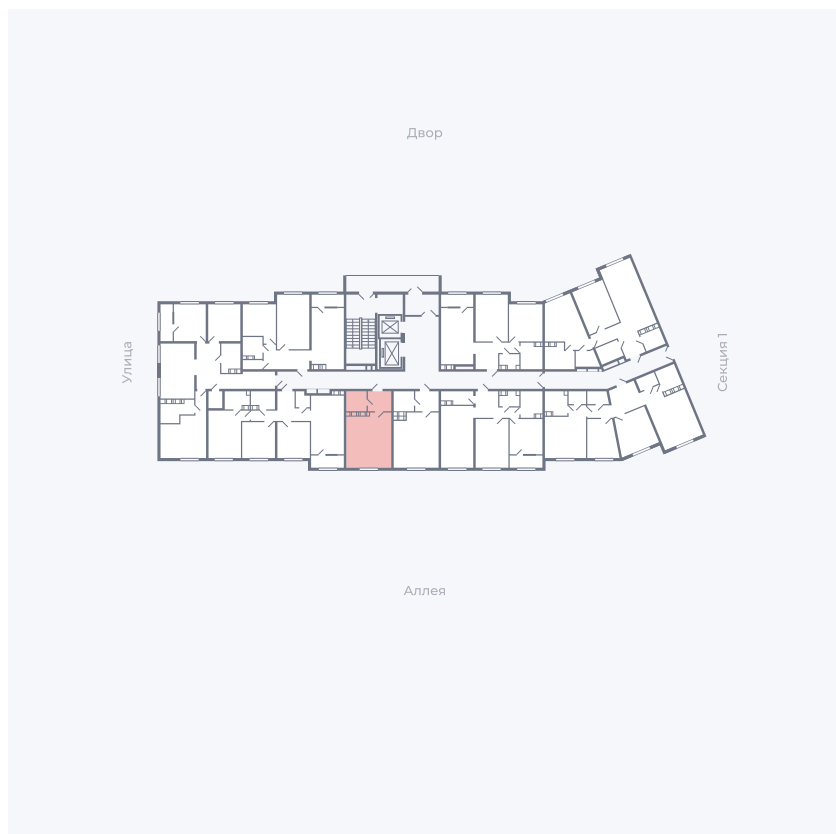

На этаже

Для заметок

Дата генерации: 18.12.2024