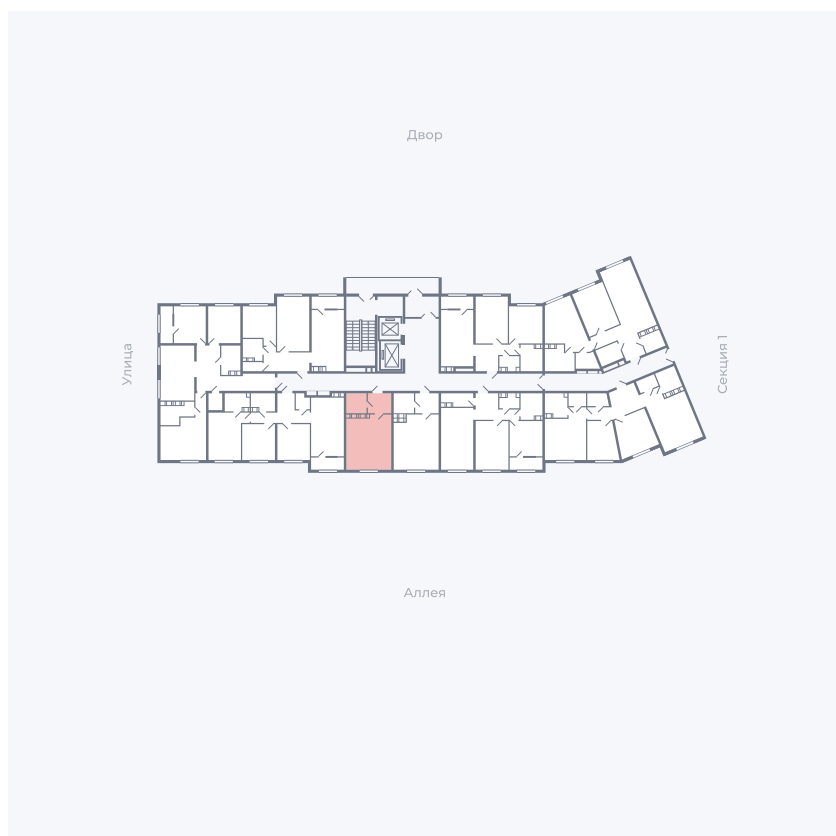

# Квартира 254

Квартал 25.4 / Дом 1 / Секция 2 / Этаж 12

Комнат	Студия
Площадь	28.59 м <sup>2</sup>
Срок сдачи	Дом сдан
Вид из окна	Аллея

## На этаже