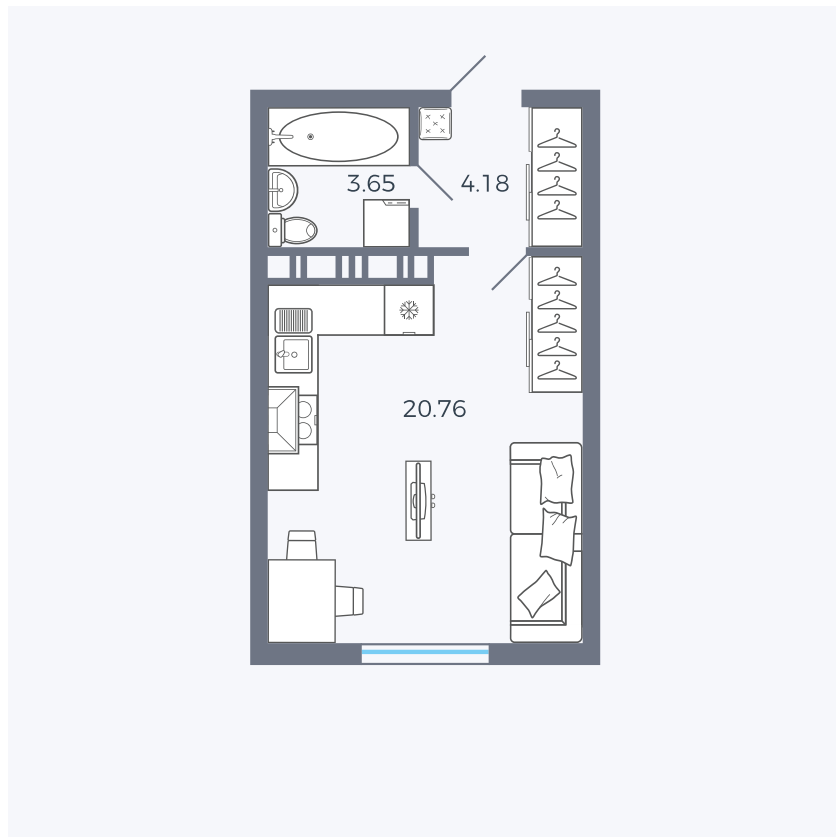

Планировка Тип 006з

Квартира 254

Квартал 25.4 / Дом 1 / Секция 2 / Этаж 12

Комнат	Студия
Площадь	28.59 м²
Срок сдачи	Дом сдан
Вид из окна	Аллея

Отделка

Цена:

0 ₪

Вы можете забронировать эту квартиру, или получить консультацию позвонив по номеру

+7 (846) 264-00-64