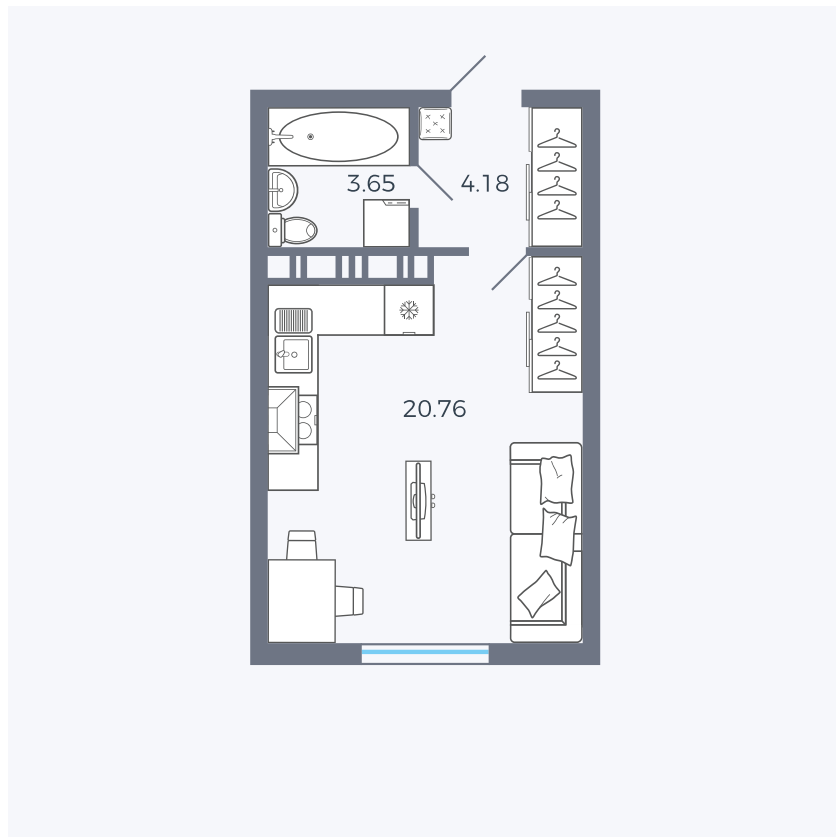

Планировка Тип 006з

Квартира 254

Квартал 25.4 / Дом 1 / Секция 2 / Этаж 12

Комнат	Студия
Площадь	28.59 м²
Срок сдачи	Дом сдан
Вид из окна	Аллея

Отделка

Цена:

0 ₪

Вы можете забронировать эту квартиру, или получить консультацию позвонив по номеру