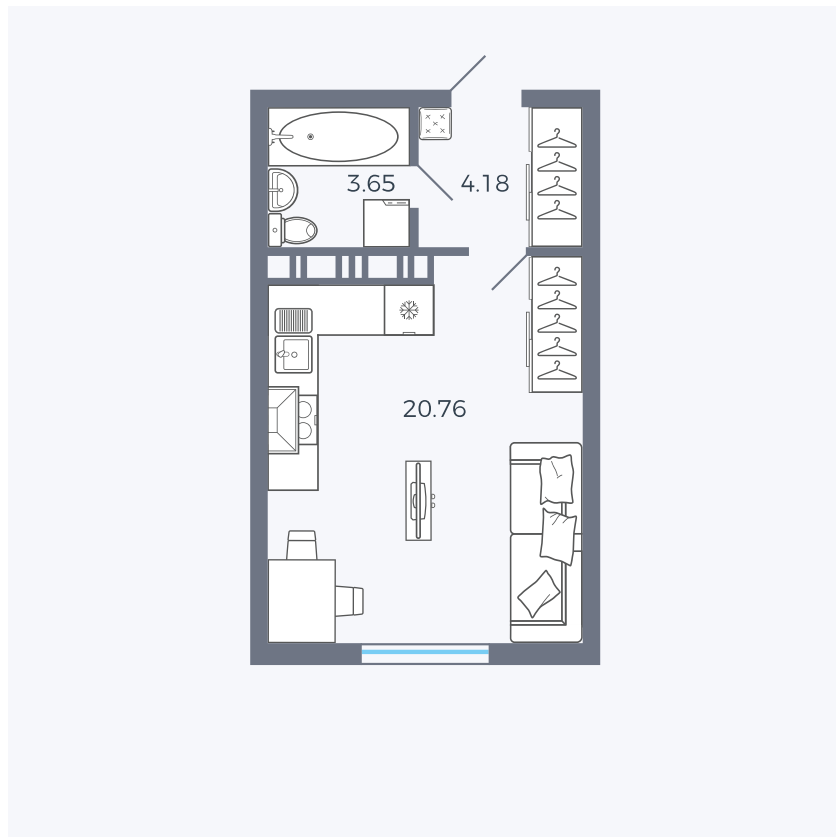

Планировка Тип 006з

Квартира 254

Квартал 25.4 / Дом 1 / Секция 2 / Этаж 12

| | |
|-------------|----------------------|
| Комнат | Студия |
| Площадь | 28.59 м ² |
| Срок сдачи | Дом сдан |
| Вид из окна | Аллея |