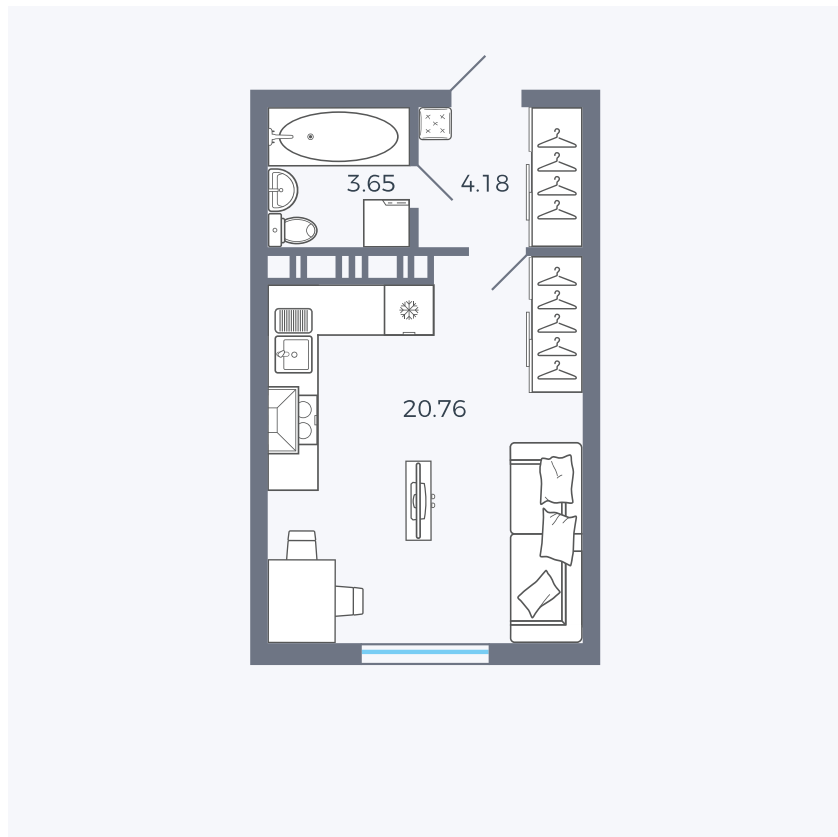

Планировка Тип 006з

Квартира 254

Квартал 25.4 / Дом 1 / Секция 2 / Этаж 12

Комнат	Студия
Площадь	28.59 м ²
Срок сдачи	Дом сдан
Вид из окна	Аллея

Отделка

Цена:

0 Р

Вы можете забронировать эту квартиру, или получить консультацию позвонив по номеру