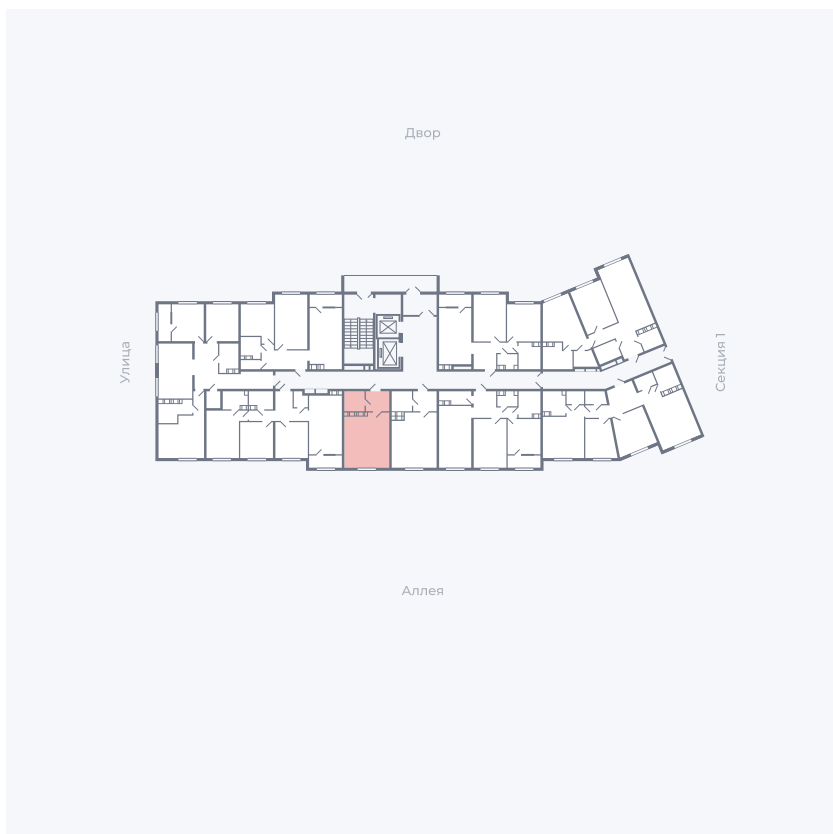

На этаже

Для заметок

Дата генерации: 16.10.2024