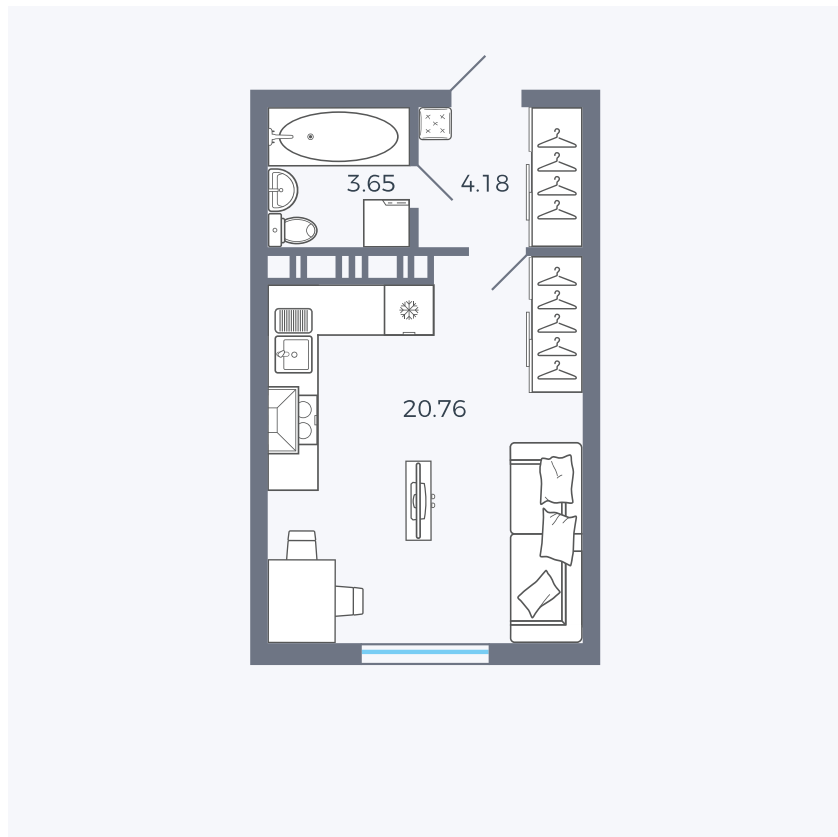

Планировка Тип 006з

Квартира 254

Квартал 25.4 / Дом 1 / Секция 2 / Этаж 12

Комнат Студия

Площадь 28.59 м²

Срок сдачи Дом сдан

Вид из окна Аллея

Отделка