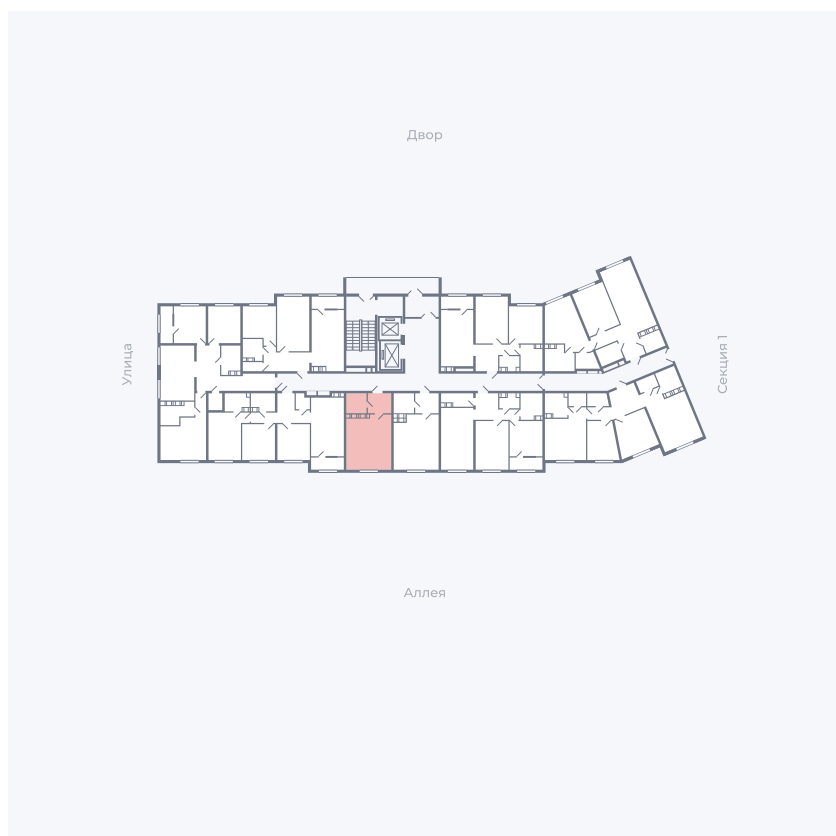

На этаже

Для заметок

Дата генерации: 04.04.2025