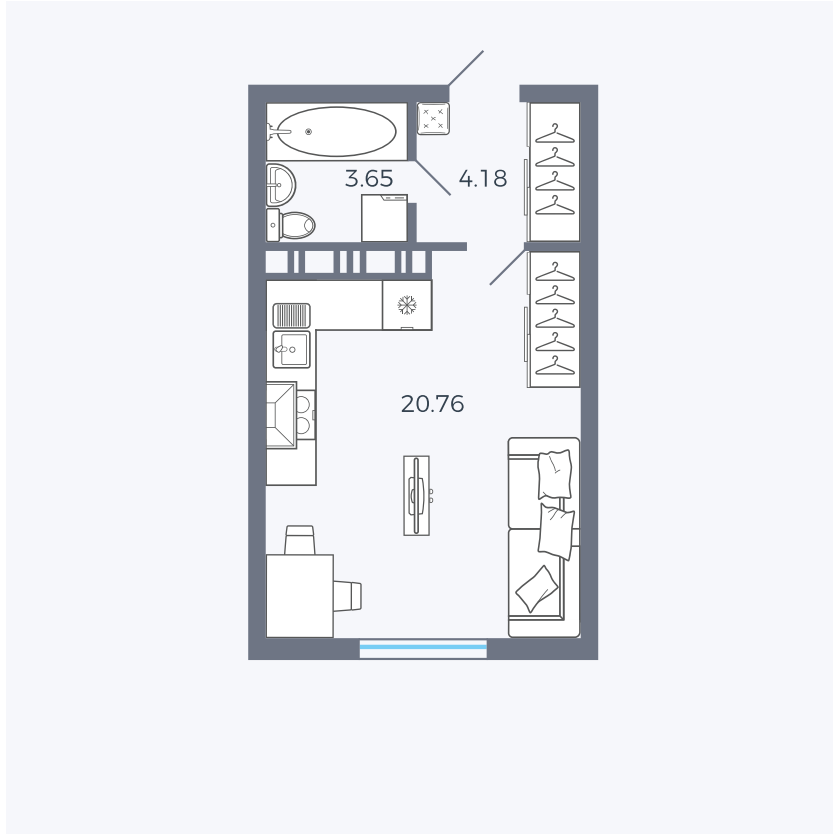

Планировка Тип 006з

Квартира 254

Квартал 25.4 / Дом 1 / Секция 2 / Этаж 12

Комнат Студия

Площадь 28.59 м²

Срок сдачи Дом сдан

Вид из окна Аллея

Отделка