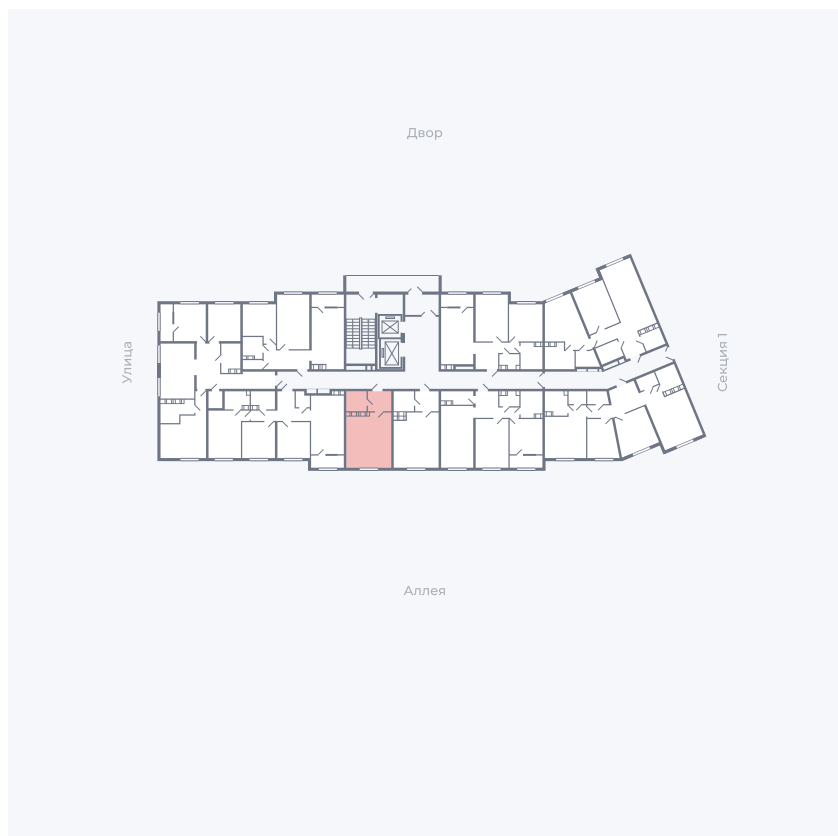

На этаже

Дата генерации: 18.12.2024