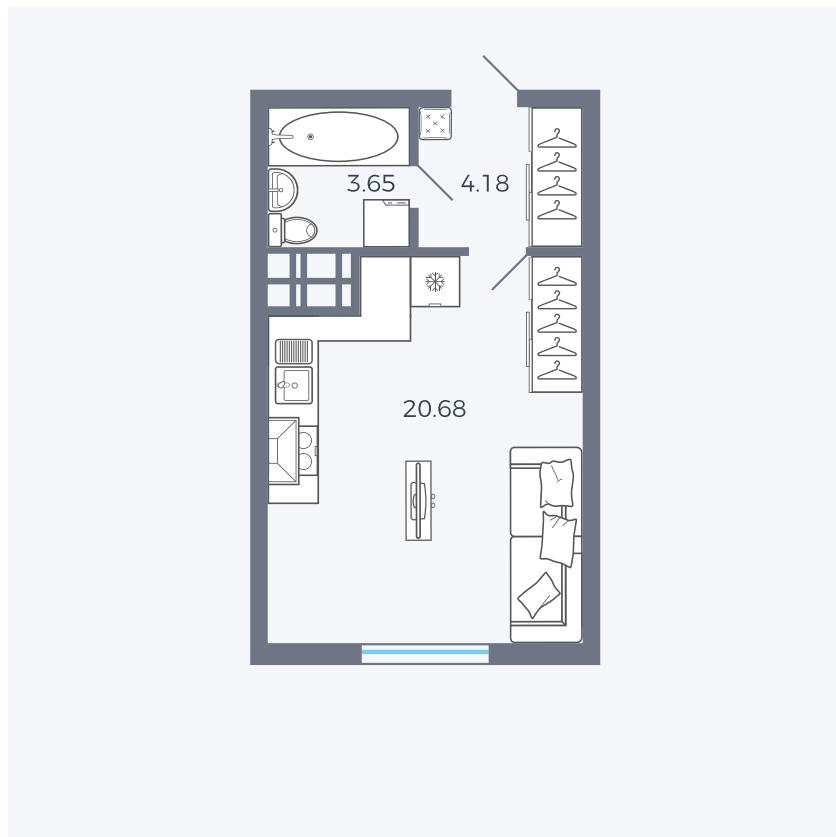

Планировка Тип 006з

# Квартира 253

Квартал 25.4 / Дом 1 / Секция 2 / Этаж 12

Комнат	Студия
Площадь	28.51 м <sup>2</sup>
Срок сдачи	Дом сдан
Вид из окна	Аллея