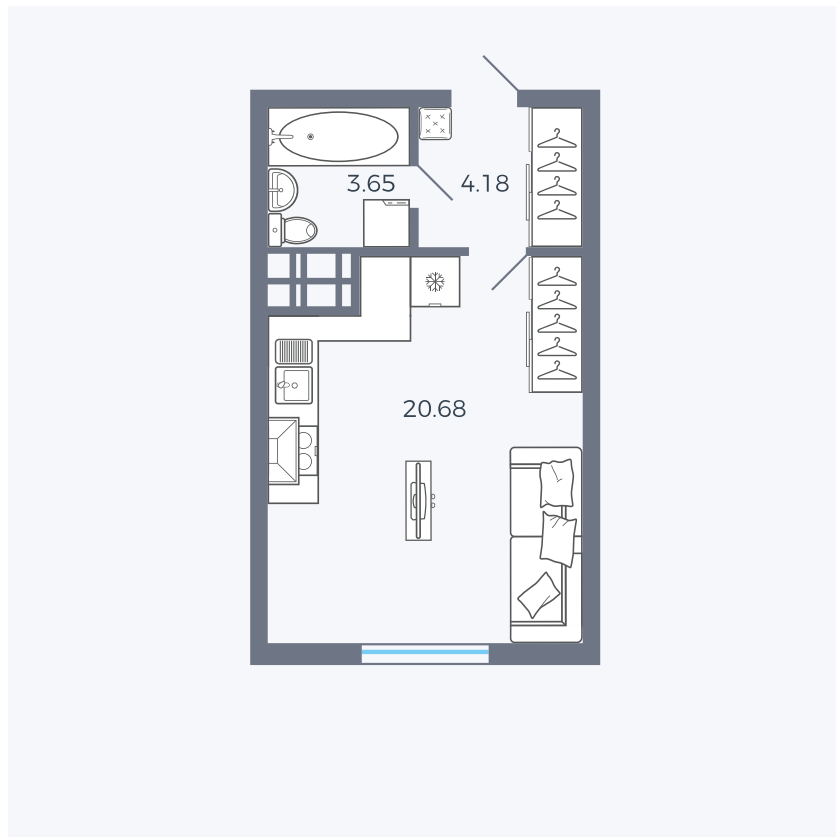

Планировка Тип 006з

Квартира 253

Квартал 25.4 / Дом 1 / Секция 2 / Этаж 12

Комнат Студия

Площадь 28.51 м²

Срок сдачи Дом сдан

Вид из окна Аллея

Отделка