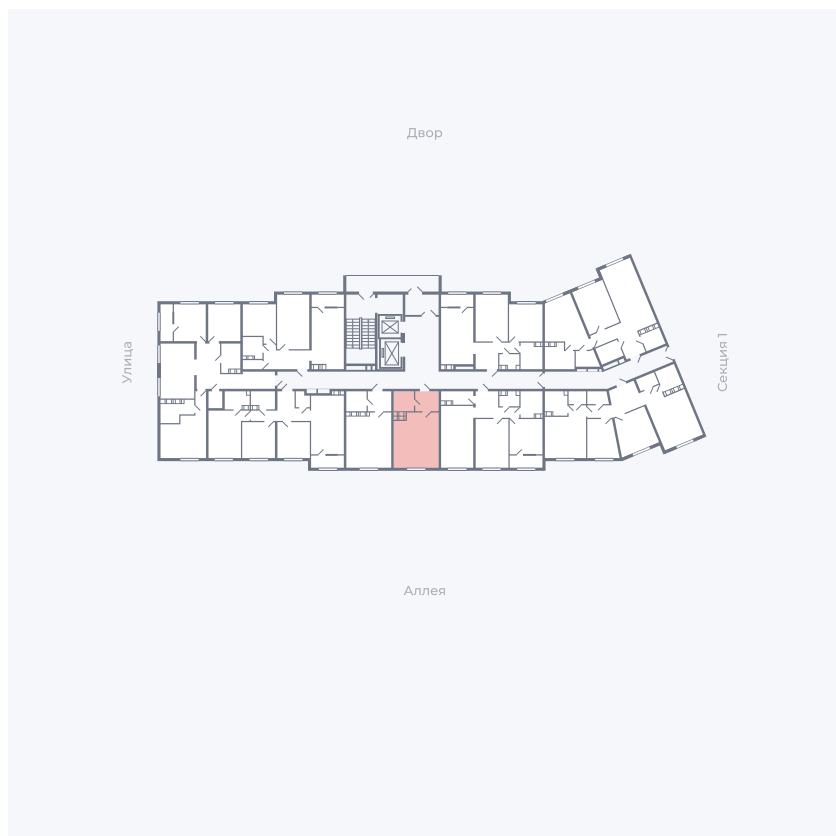

На этаже

Для заметок

Дата генерации: 04.04.2025