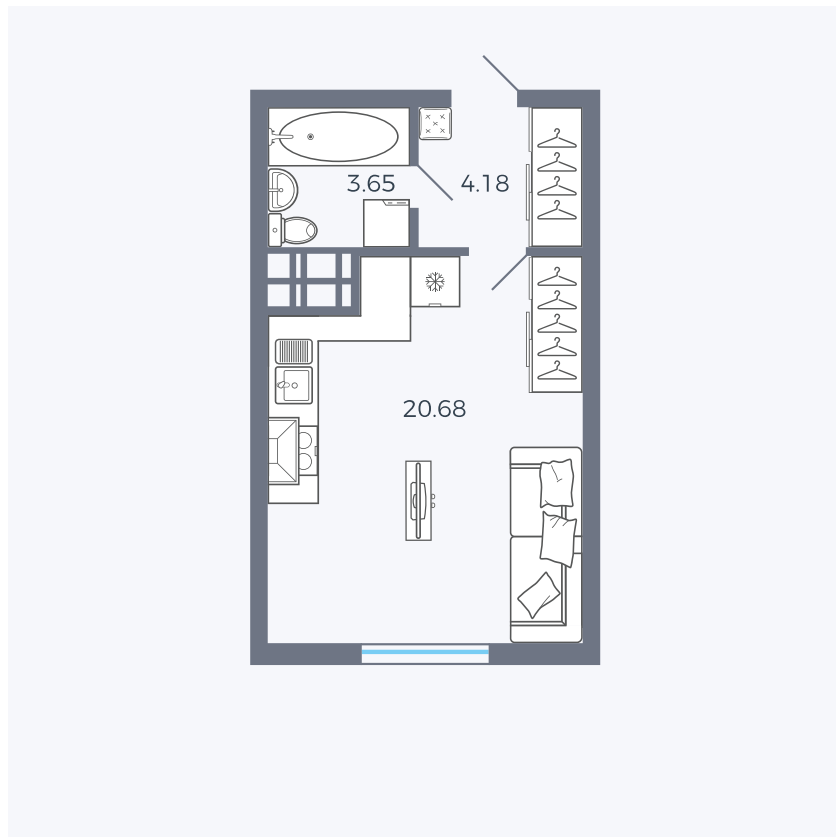

Планировка Тип 006з

Квартира 253

Квартал 25.4 / Дом 1 / Секция 2 / Этаж 12

Комнат	Студия
Площадь	28.51 м ²
Срок сдачи	Дом сдан
Вид из окна	Аллея

Отделка

Цена: **0 Р**

Вы можете забронировать эту квартиру, или получить консультацию позвонив по номеру