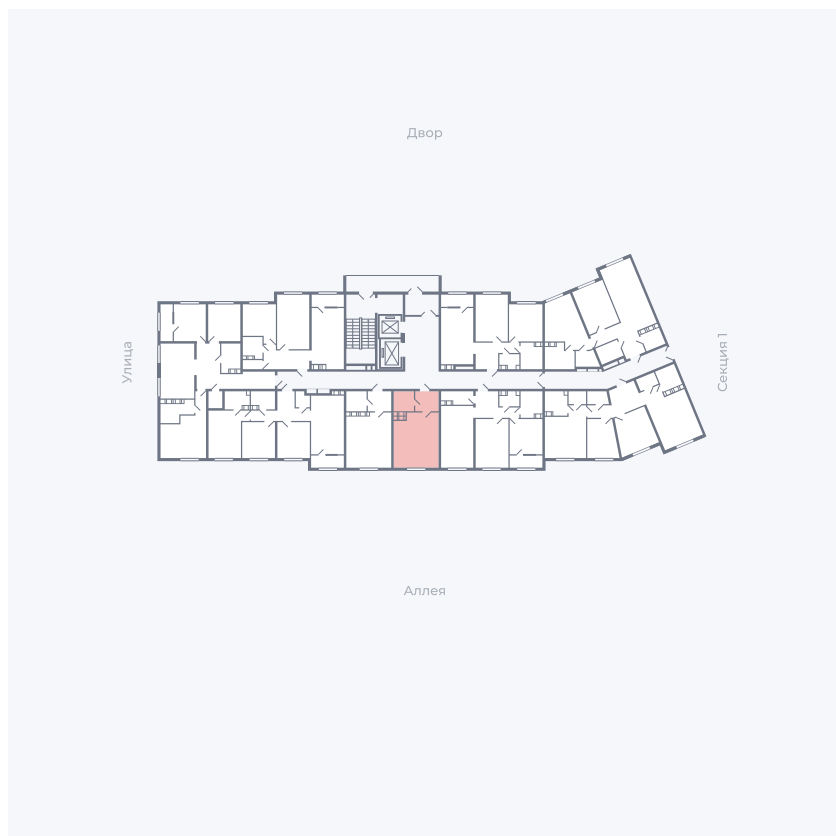

На этаже

Для заметок

Дата генерации: 24.11.2024