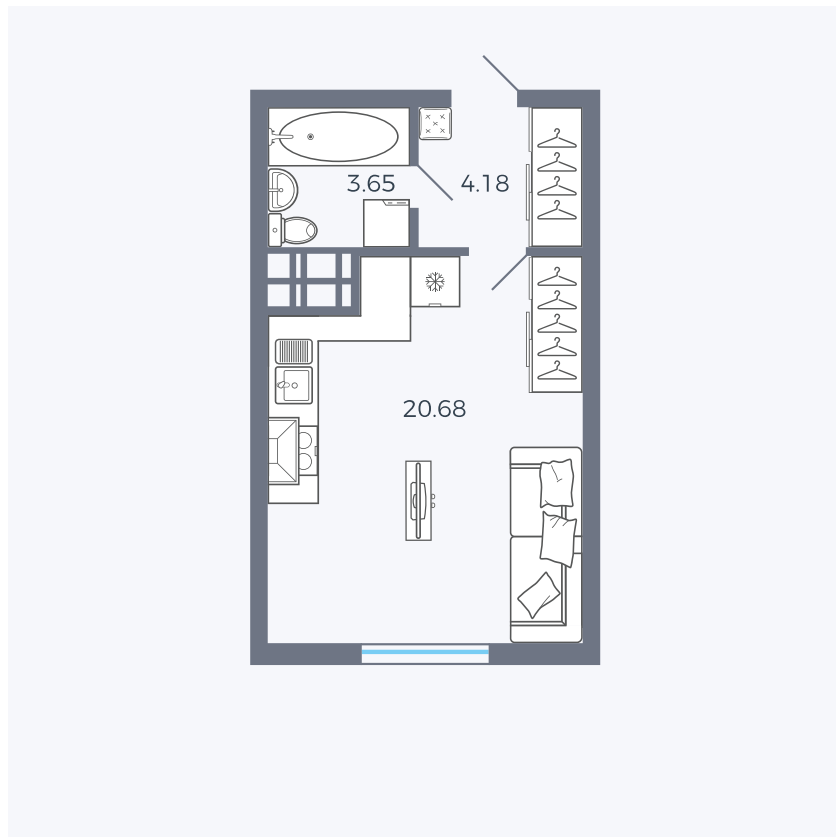

Планировка Тип 006з

Квартира 253

Квартал 25.4 / Дом 1 / Секция 2 / Этаж 12

Комнат	Студия
Площадь	28.51 м ²
Срок сдачи	Дом сдан
Вид из окна	Аллея

Отделка

Цена:

0 Р

Вы можете забронировать эту квартиру, или получить консультацию позвонив по номеру