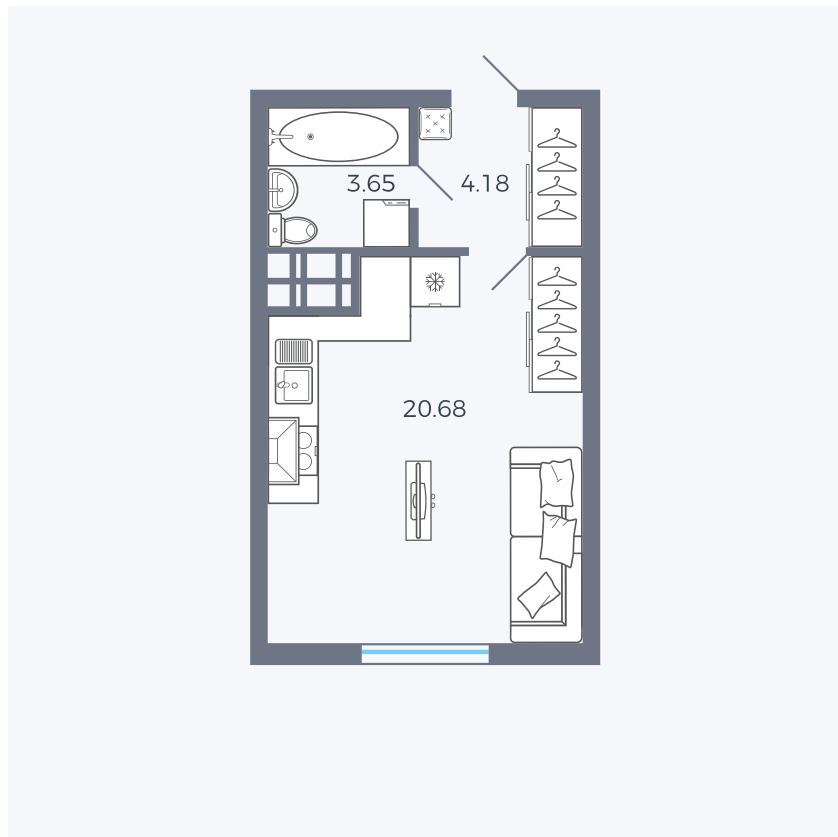

Планировка Тип 006з

# Квартира 253

Квартал 25.4 / Дом 1 / Секция 2 / Этаж 12

Комнат	Студия
Площадь	28.51 м <sup>2</sup>
Срок сдачи	Дом сдан
Вид из окна	Аллея