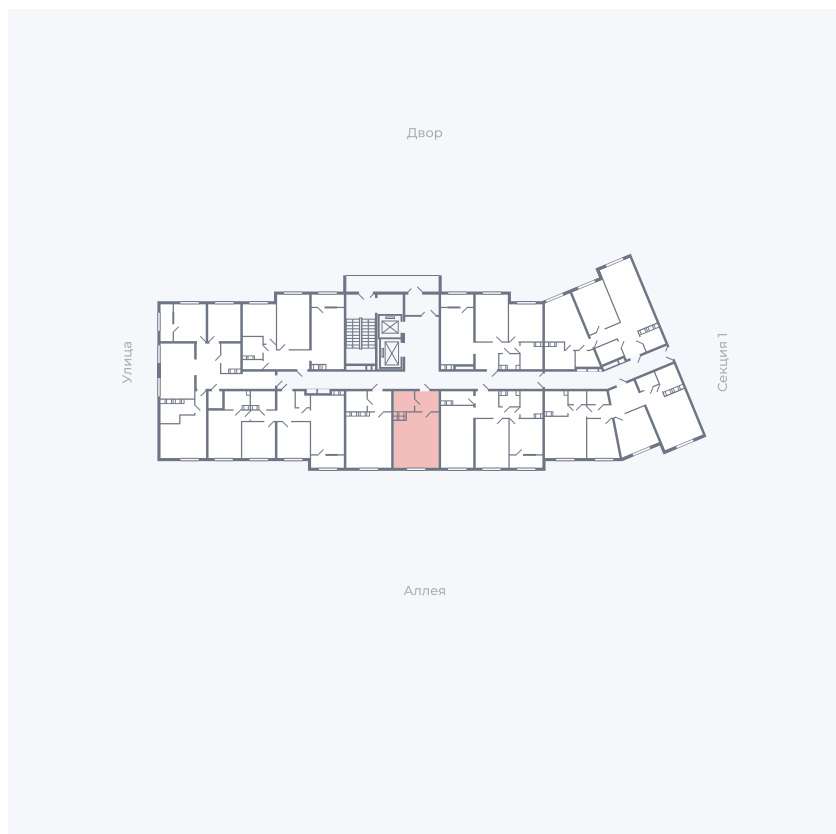

На этаже

Для заметок

Дата генерации: 08.01.2025