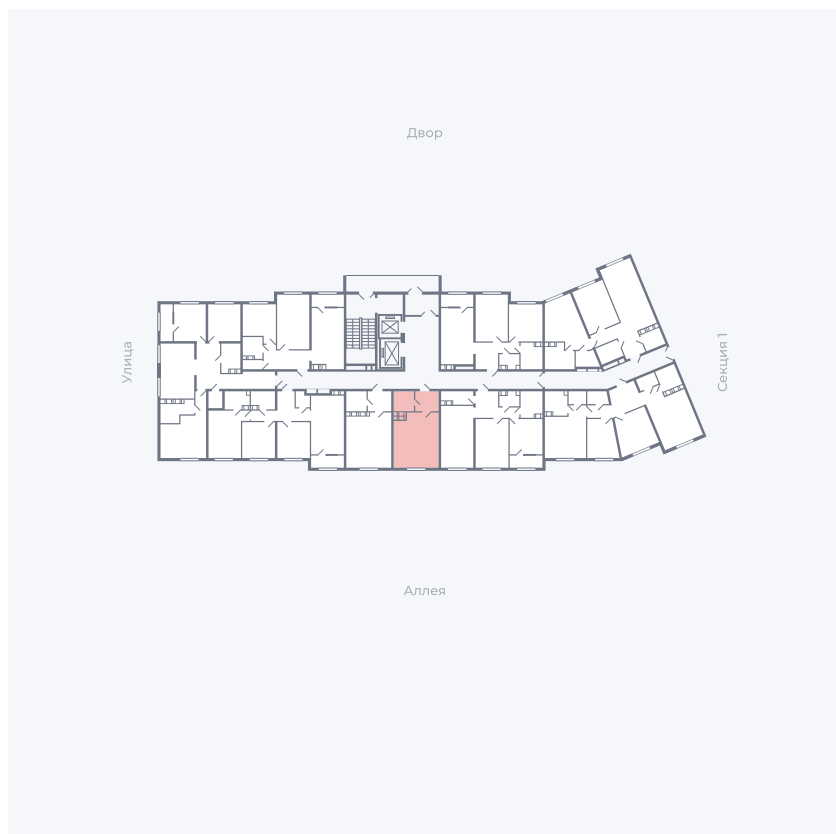

На этаже

Для заметок

Дата генерации: 23.02.2025