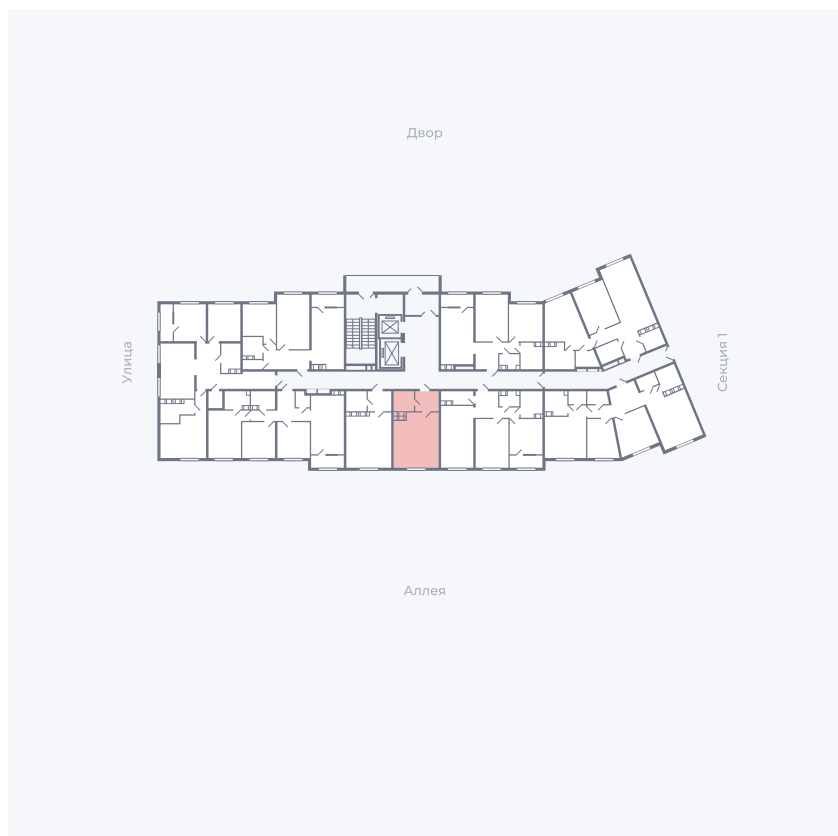

На этаже

Для заметок

Дата генерации: 08.01.2025