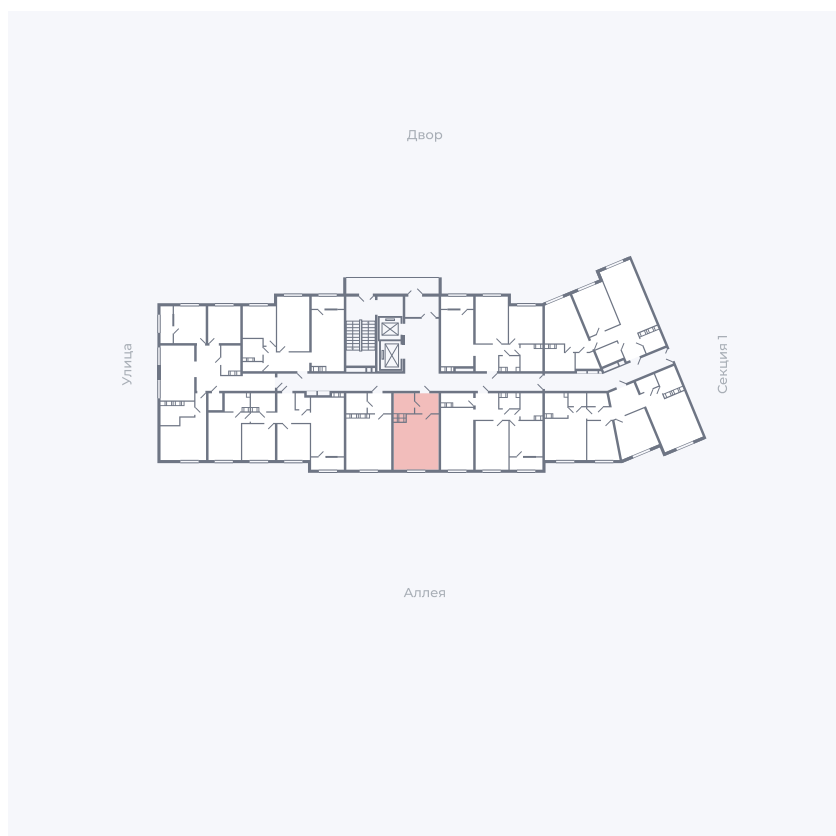

На этаже

Для заметок

Дата генерации: 23.02.2025