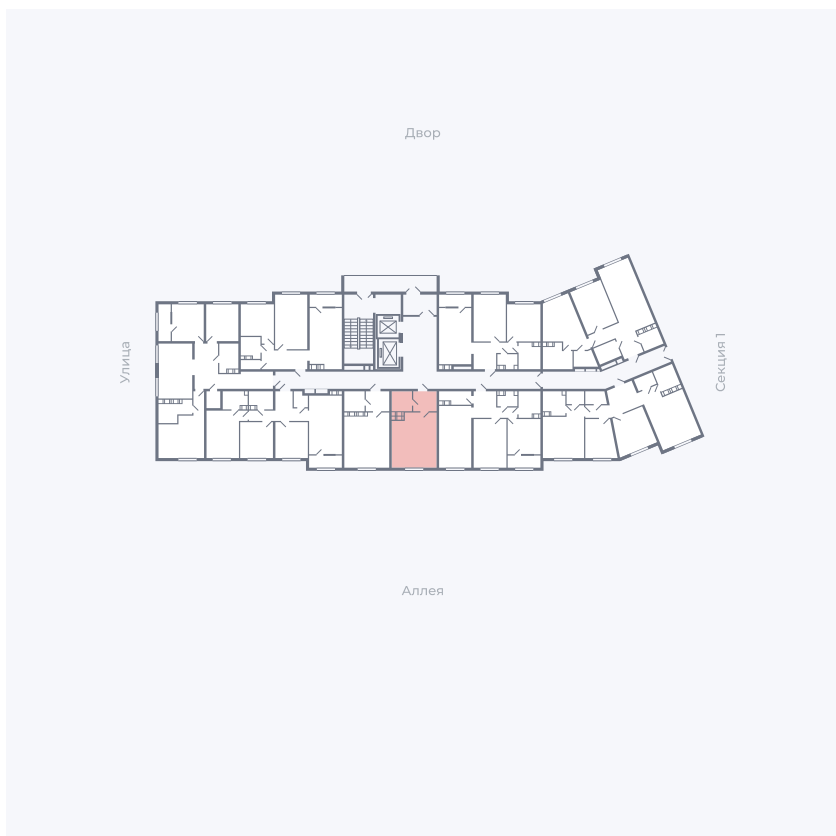

На этаже

Для заметок

Дата генерации: 24.11.2024