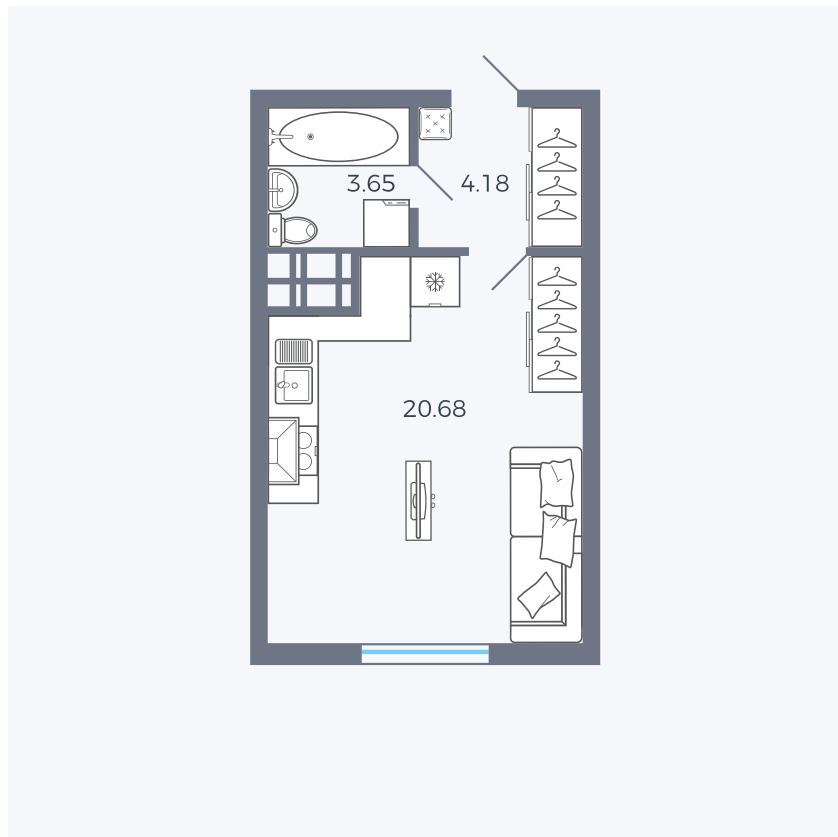

Планировка Тип 006з

Квартира 253

Квартал 25.4 / Дом 1 / Секция 2 / Этаж 12

Комнат	Студия
Площадь	28.51 м ²
Срок сдачи	Дом сдан
Вид из окна	Аллея

Отделка

Цена: **0 Р**

Вы можете забронировать эту квартиру, или получить консультацию позвонив по номеру