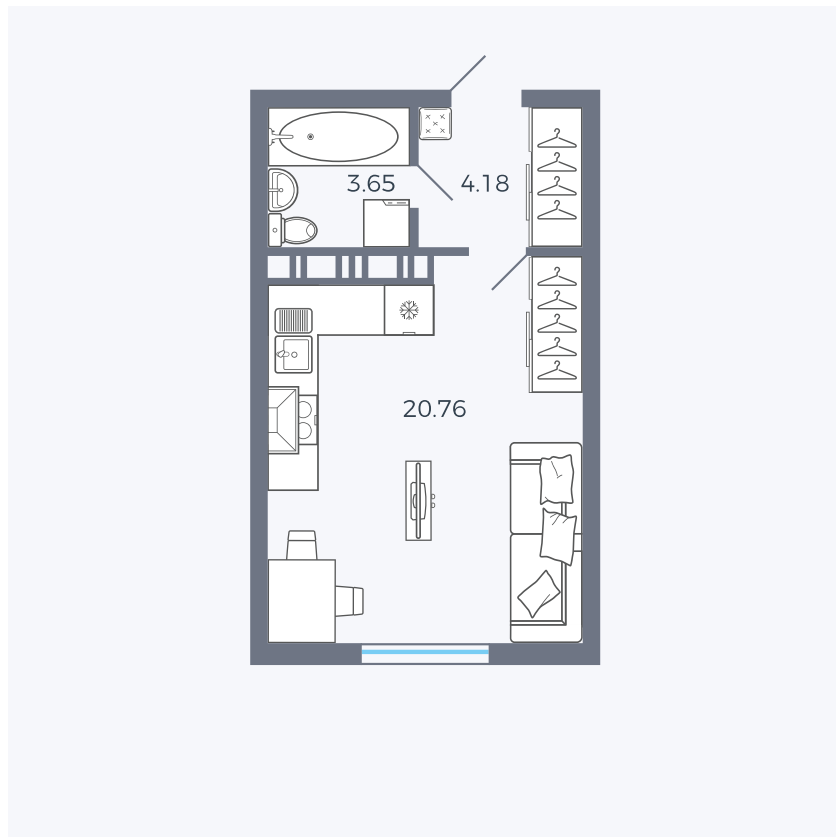

Планировка Тип 006з

Квартира 245

Квартал 25.4 / Дом 1 / Секция 2 / Этаж 11

Комнат	Студия
Площадь	28.59 м ²
Срок сдачи	Дом сдан
Вид из окна	Аллея

Отделка

Цена:

0 ₪

Вы можете забронировать эту квартиру, или получить консультацию позвонив по номеру