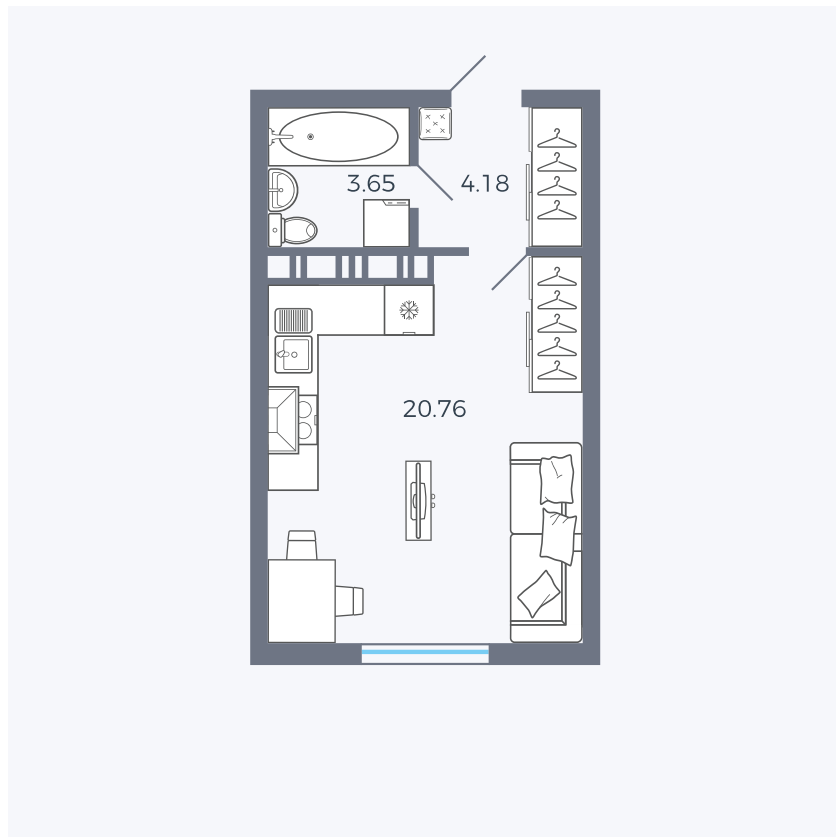

Планировка Тип 006з

Квартира 245

Квартал 25.4 / Дом 1 / Секция 2 / Этаж 11

Комнат	Студия
Площадь	28.59 м²
Срок сдачи	Дом сдан
Вид из окна	Аллея

Отделка

Цена:

0 ₪

Вы можете забронировать эту квартиру, или получить консультацию позвонив по номеру