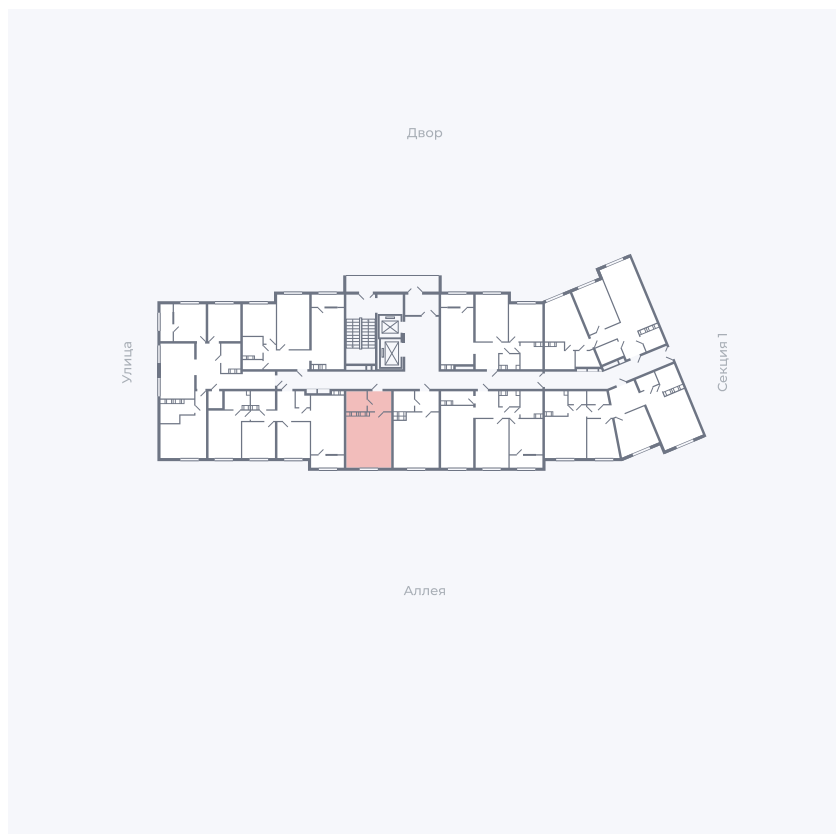

На этаже

Для заметок

Дата генерации: 08.04.2026