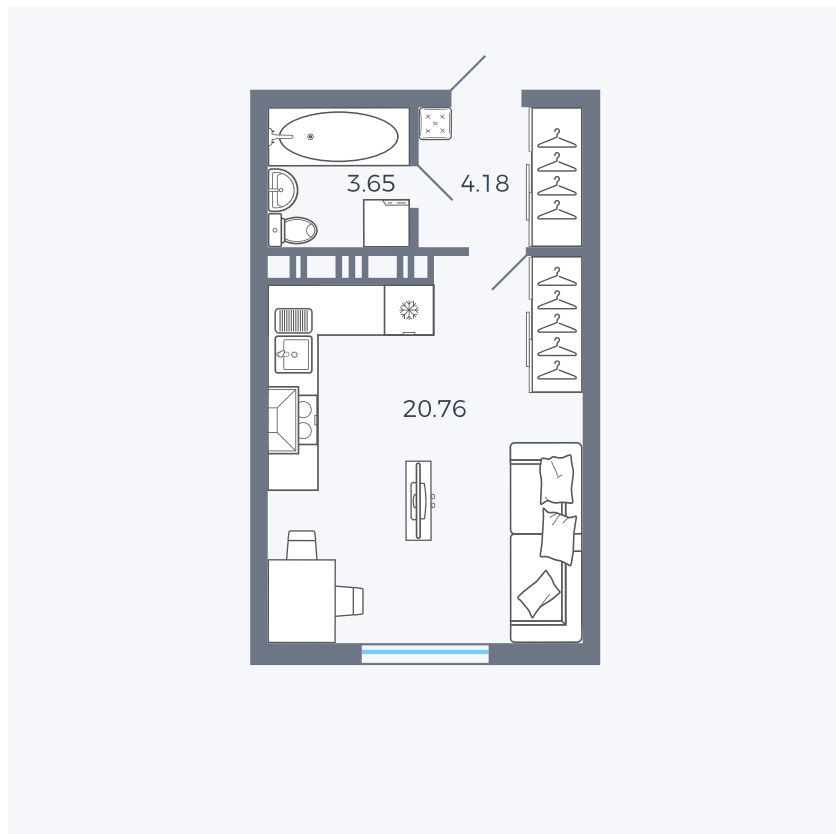

Планировка Тип 006з

Квартира 245

Квартал 25.4 / Дом 1 / Секция 2 / Этаж 11

Комнат	Студия
Площадь	28.59 м ²
Срок сдачи	Дом сдан
Вид из окна	Аллея

Отделка

Цена:

0 Р

Вы можете забронировать эту квартиру, или получить консультацию позвонив по номеру