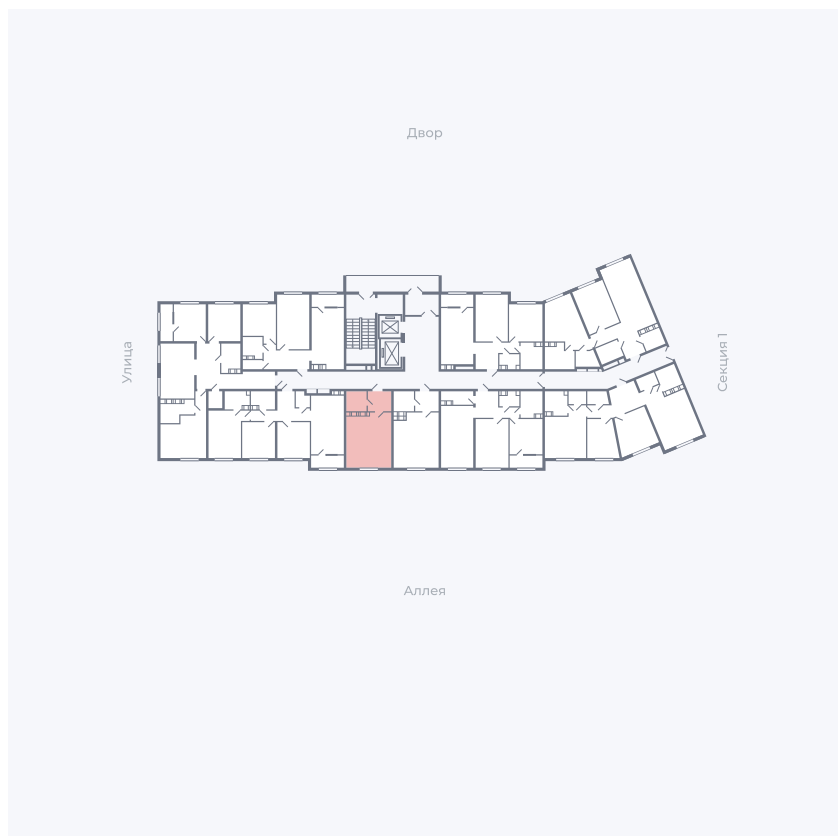

На этаже

Для заметок

Дата генерации: 29.12.2025