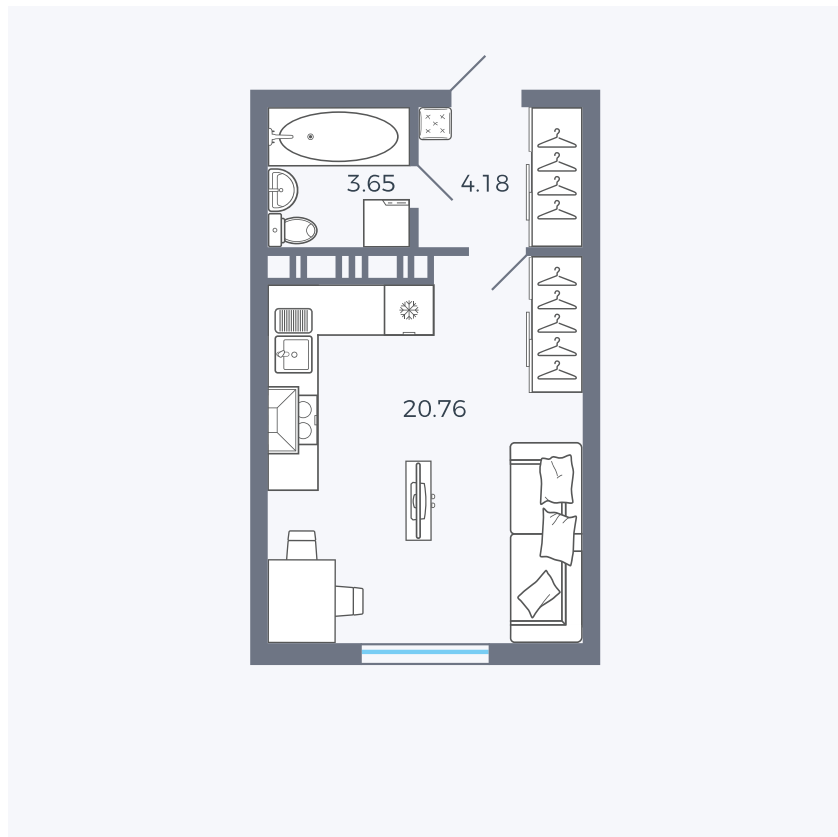

Планировка Тип 006з

Квартира 245

Квартал 25.4 / Дом 1 / Секция 2 / Этаж 11

Комнат	Студия
Площадь	28.59 м ²
Срок сдачи	Дом сдан
Вид из окна	Аллея

Отделка

Цена:

0 ₪

Вы можете забронировать эту квартиру, или получить консультацию позвонив по номеру