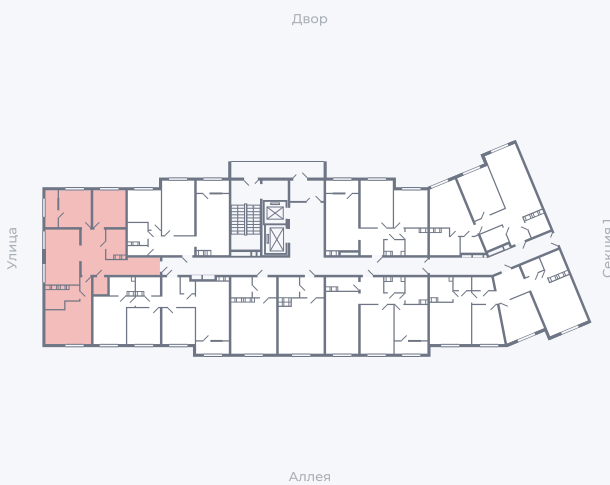

На этаже

Для заметок

Дата генерации: 23.01.2025