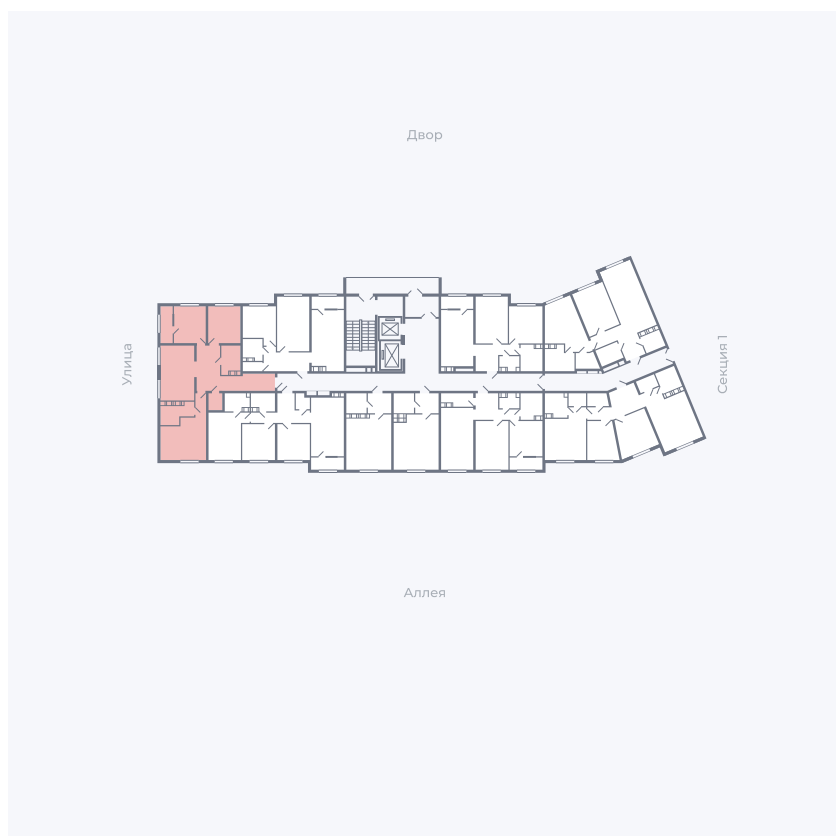

На этаже

Дата генерации: 22.11.2024