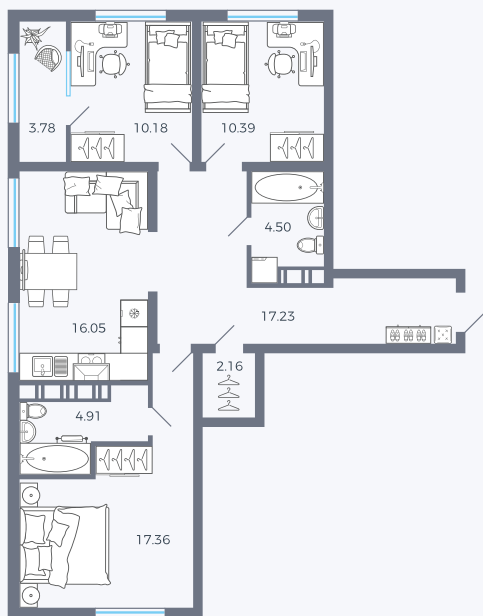

Планировка Тип 317

Квартира 238

Квартал 25.4 / Дом 1 / Секция 2 / Этаж 10

Комнат 3

Площадь 86,56 м²

Срок сдачи Дом сдан

Вид из окна Двор, Аллея, Улица

Отделка