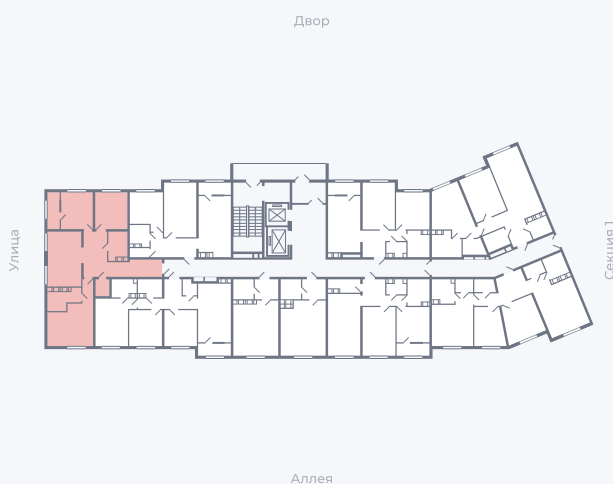

На этаже

Для заметок

Дата генерации: 04.04.2025