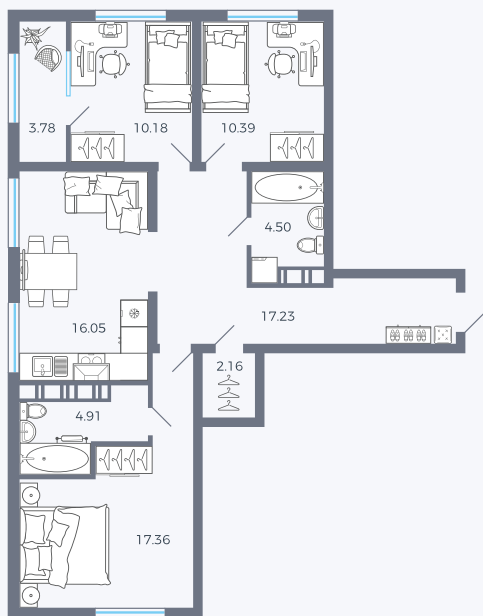

Планировка Тип 317

# Квартира 238

Квартал 25.4 / Дом 1 / Секция 2 / Этаж 10

Комнат ..... 3

Площадь ..... 86,56 м<sup>2</sup>

Срок сдачи ..... Дом сдан

Вид из окна ..... Двор, Аллея, Улица