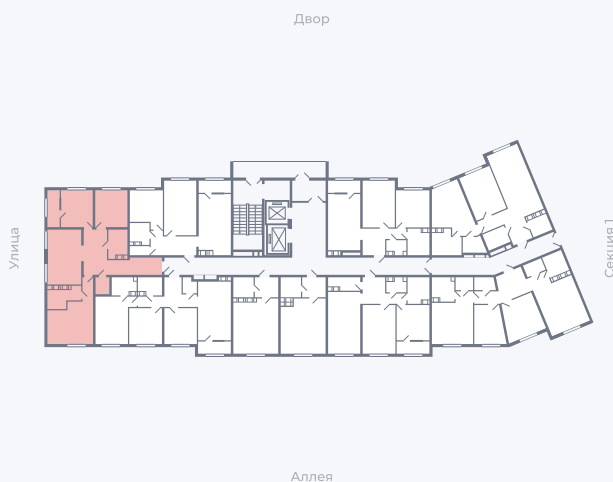

На этаже

Для заметок

Дата генерации: 23.02.2025