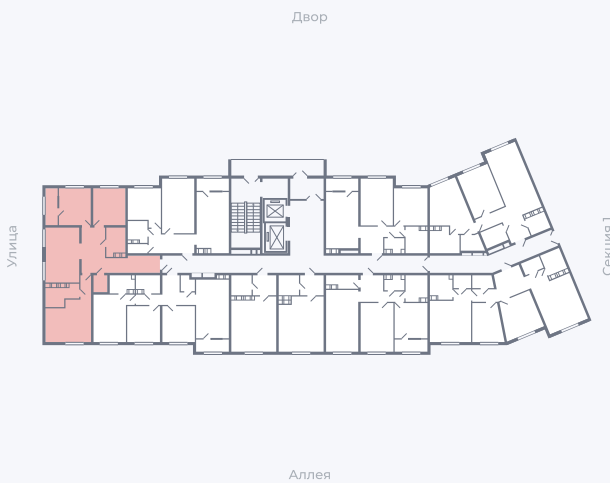

На этаже

Для заметок

Дата генерации: 23.01.2025