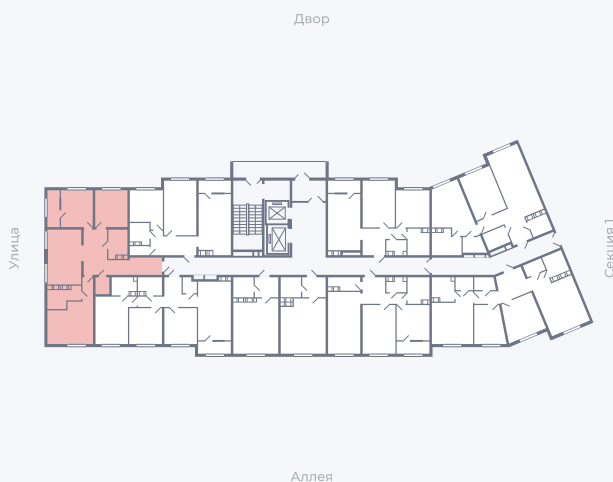

На этаже

Для заметок

Дата генерации: 22.11.2024