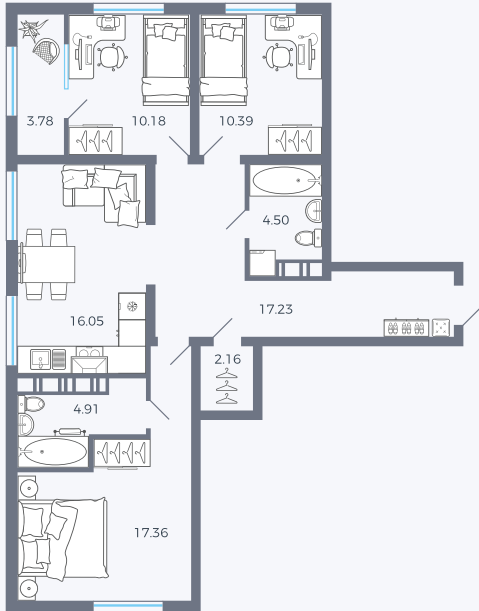

Планировка Тип 317

Квартира 238

Квартал 25.4 / Дом 1 / Секция 2 / Этаж 10

Комнат 3

Площадь 86,56 м²

Срок сдачи Дом сдан

Вид из окна Двор, Аллея, Улица

Отделка