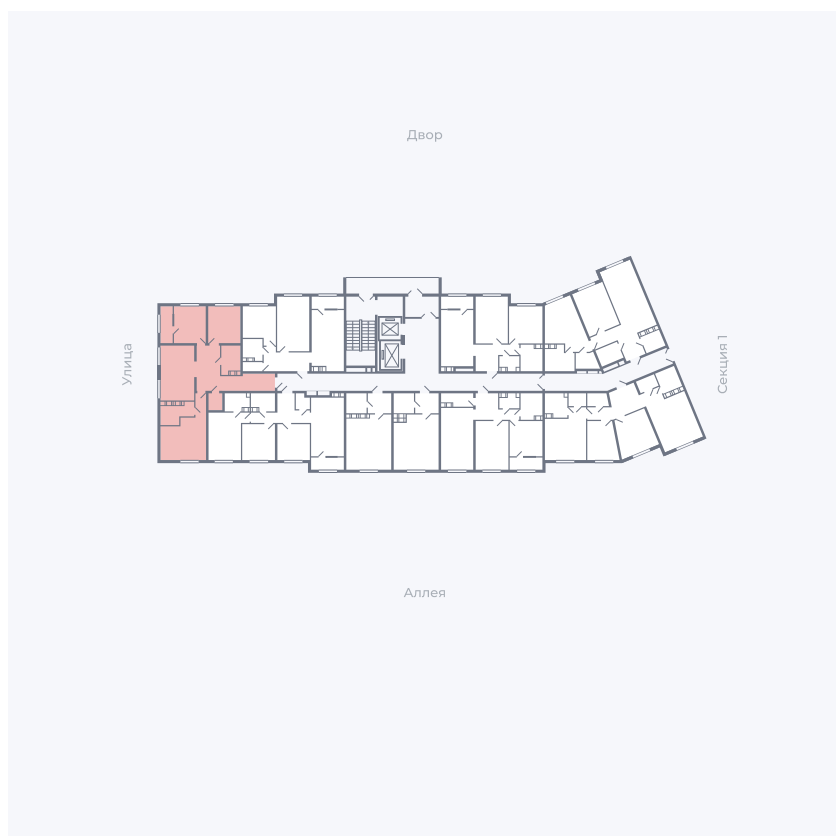

На этаже

Для заметок

Дата генерации: 04.04.2025