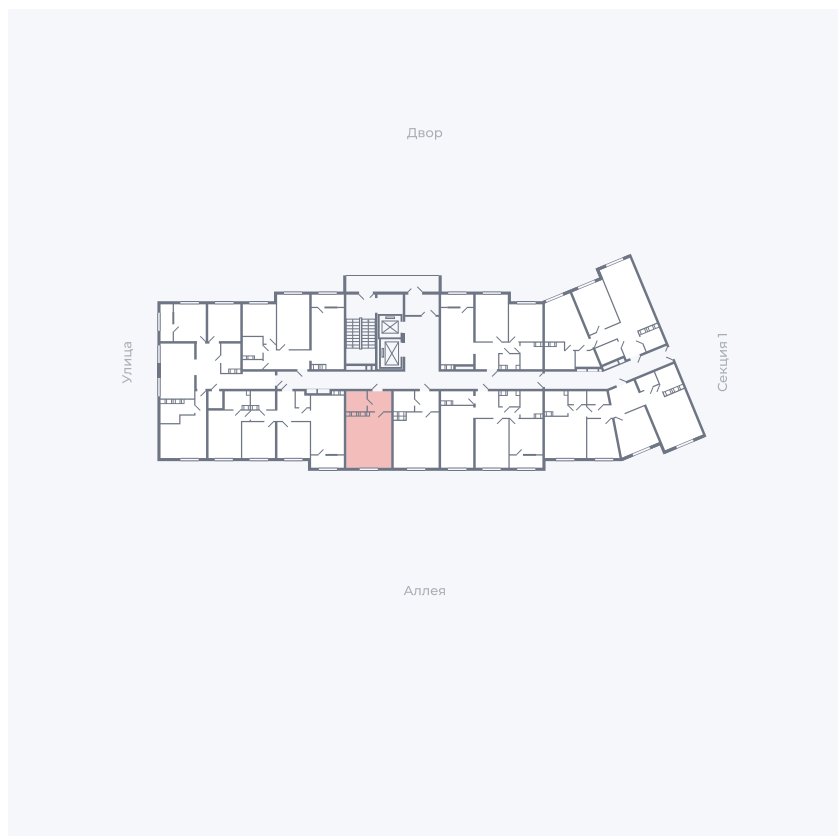

Планировка Тип 006з

# Квартира 236

Квартал 25.4 / Дом 1 / Секция 2 / Этаж 10

Комнат	Студия
Площадь	28.59 м <sup>2</sup>
Срок сдачи	Дом сдан
Вид из окна	Аллея

## На этаже