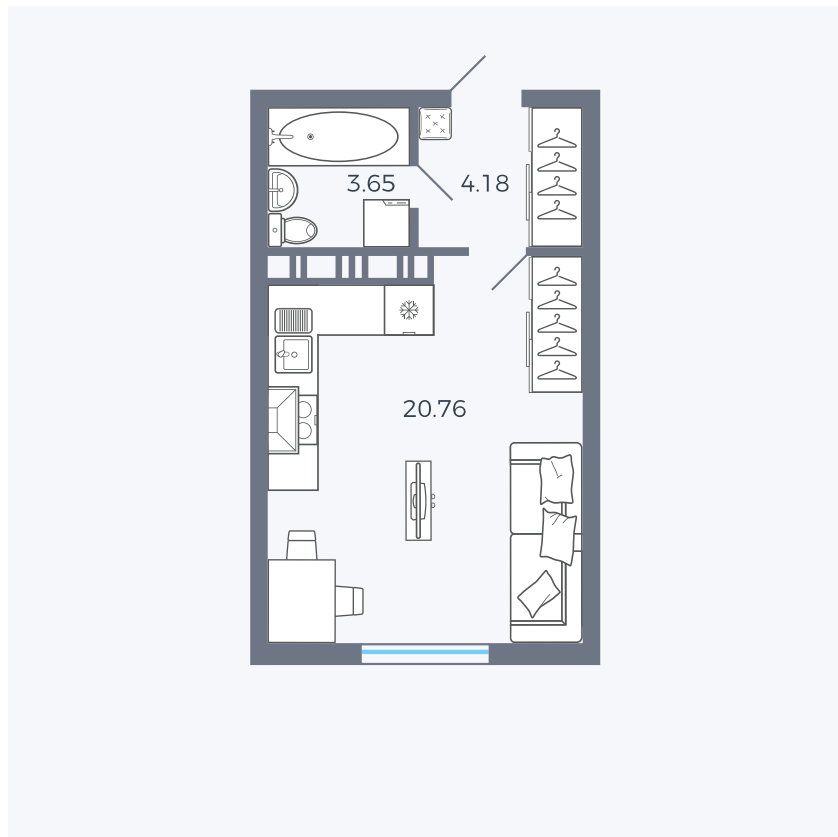

# Квартира 236

Квартал 25.4 / Дом 1 / Секция 2 / Этаж 10

Комнат	Студия
Площадь	28.59 м <sup>2</sup>
Срок сдачи	Дом сдан
Вид из окна	Аллея