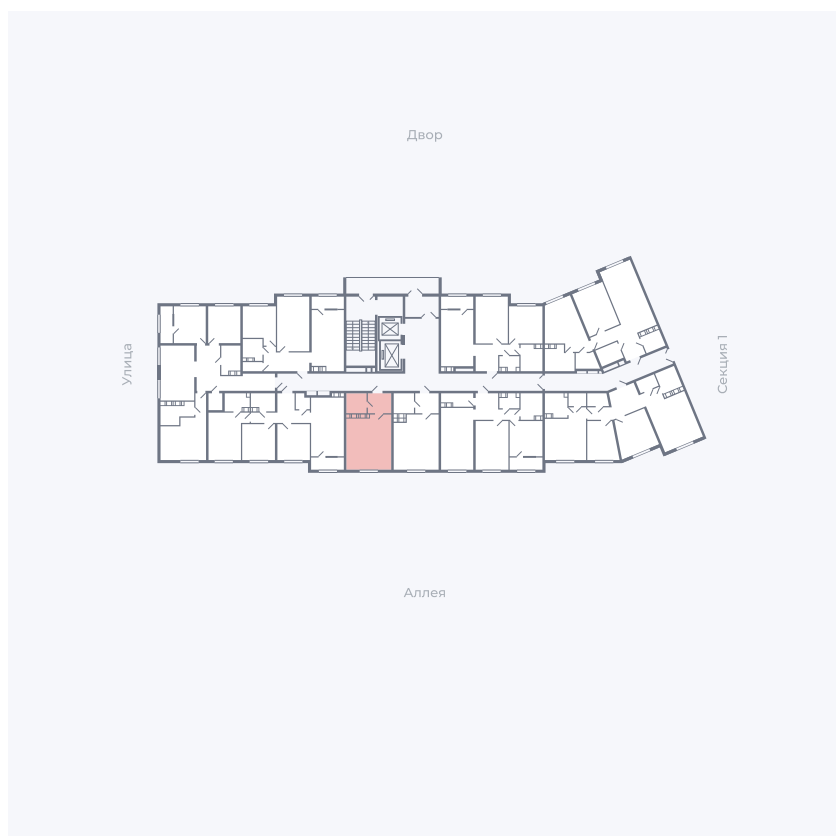

На этаже

Для заметок

Дата генерации: 21.05.2026