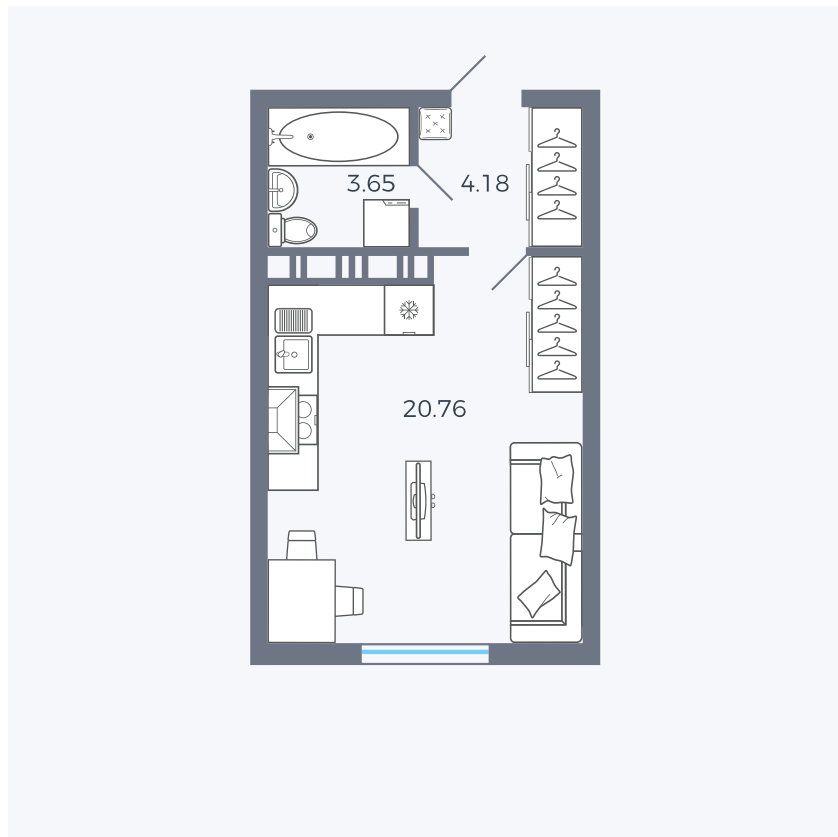

Планировка Тип 006з

Квартира 236

Квартал 25.4 / Дом 1 / Секция 2 / Этаж 10

Комнат	Студия
Площадь	28.59 м²
Срок сдачи	Дом сдан
Вид из окна	Аллея

Отделка

Цена:

0 Р

Вы можете забронировать эту квартиру, или получить консультацию позвонив по номеру

+7 (846) 264-00-64