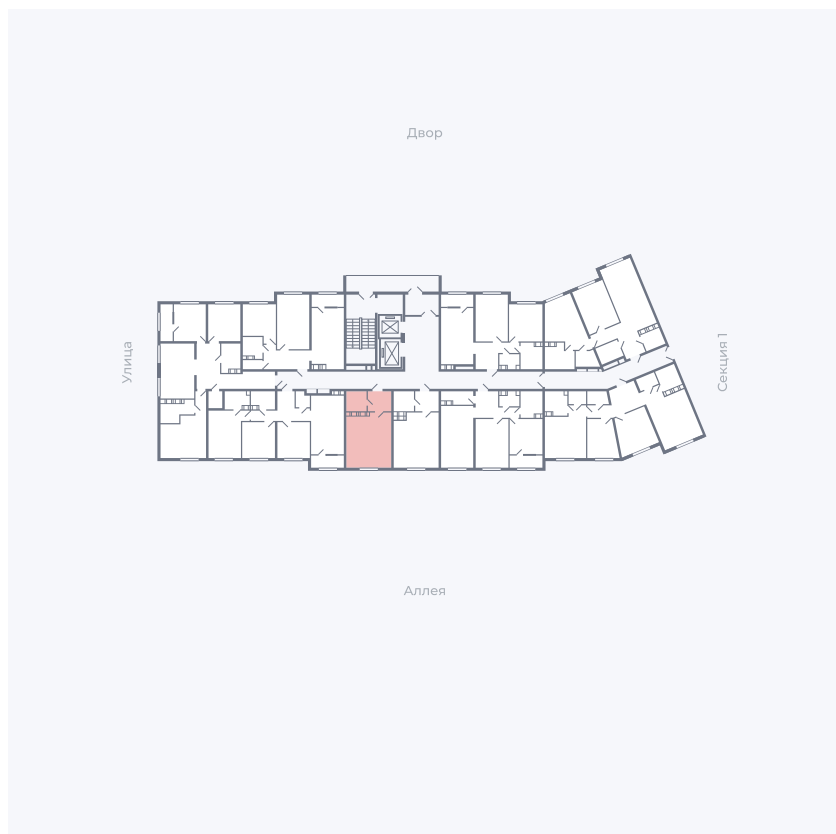

На этаже

Дата генерации: 23.01.2025