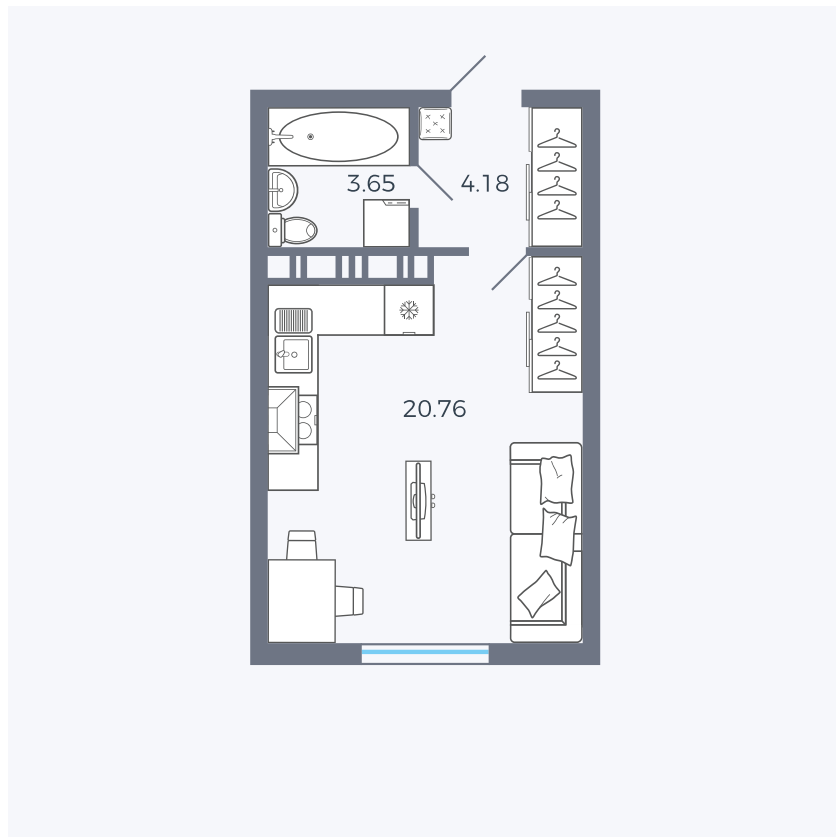

Планировка Тип 006з

Квартира 236

Квартал 25.4 / Дом 1 / Секция 2 / Этаж 10

Комнат ..... Студия

Площадь ..... 28.59 м²

Срок сдачи ..... Дом сдан

Вид из окна ..... Аллея

Отделка

Цена: **0 Р**

Вы можете забронировать эту квартиру, или получить консультацию позвонив по номеру

+7 (846) 264-00-64