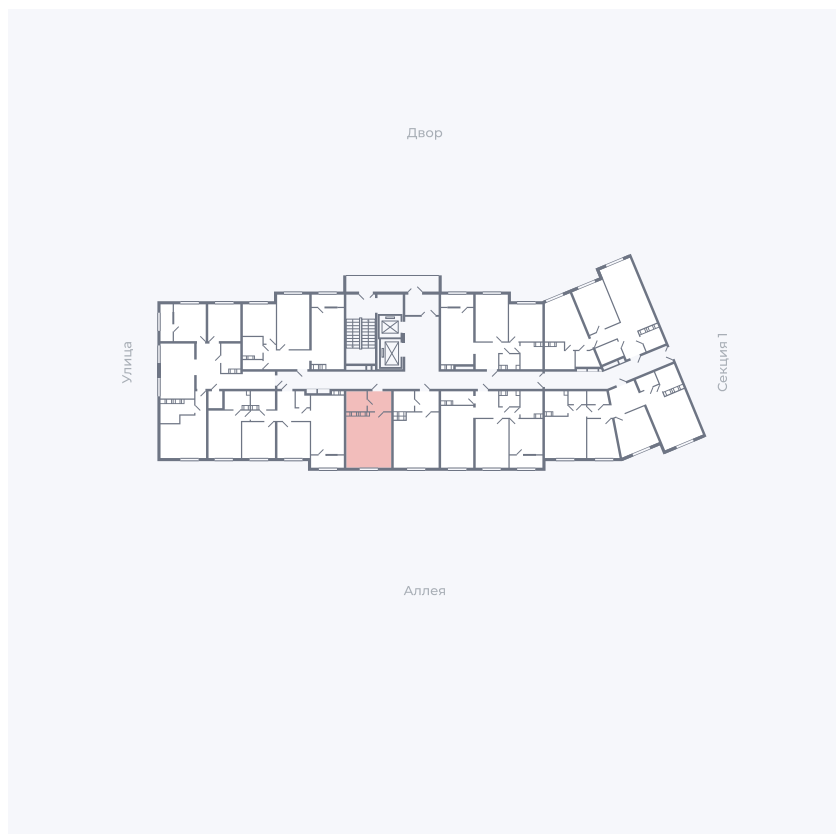

На этаже

Для заметок

Дата генерации: 16.10.2024