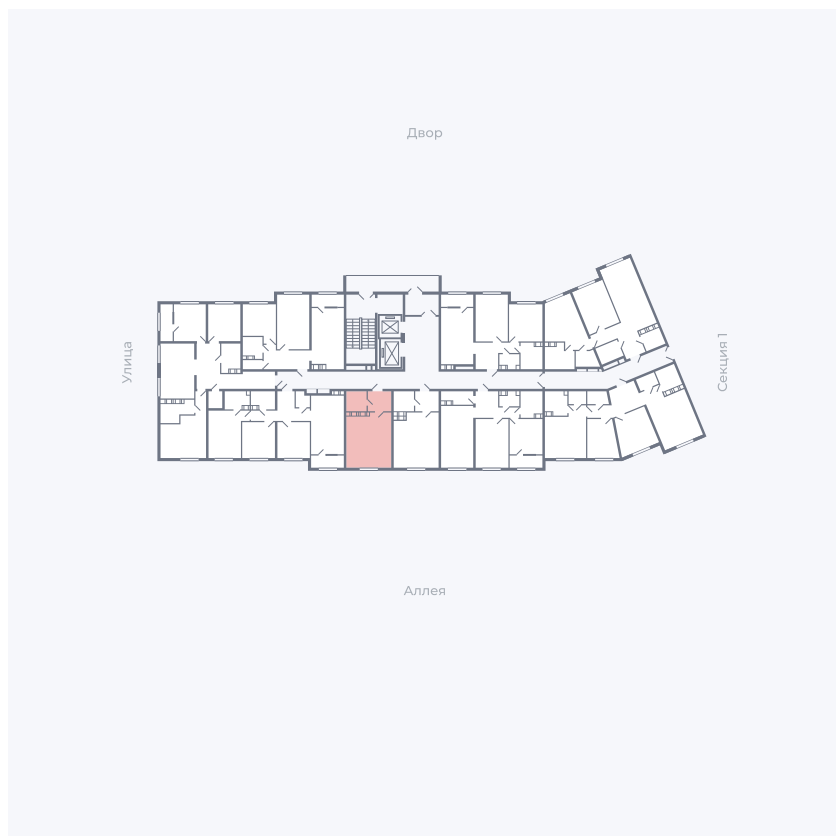

На этаже

Для заметок

Дата генерации: 23.12.2024