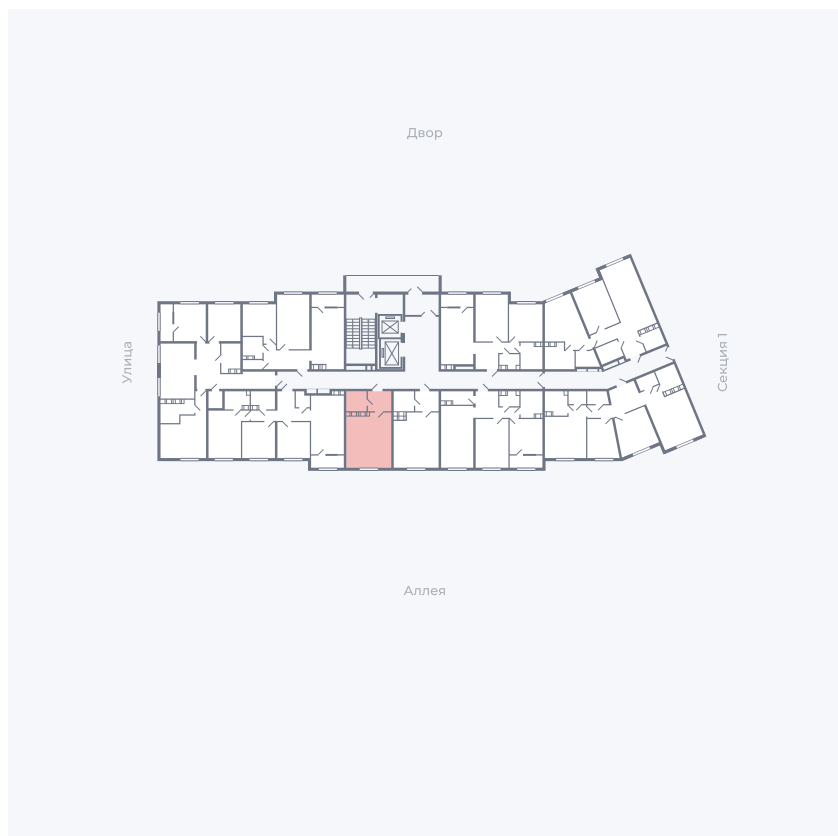

На этаже

Дата генерации: 22.11.2024