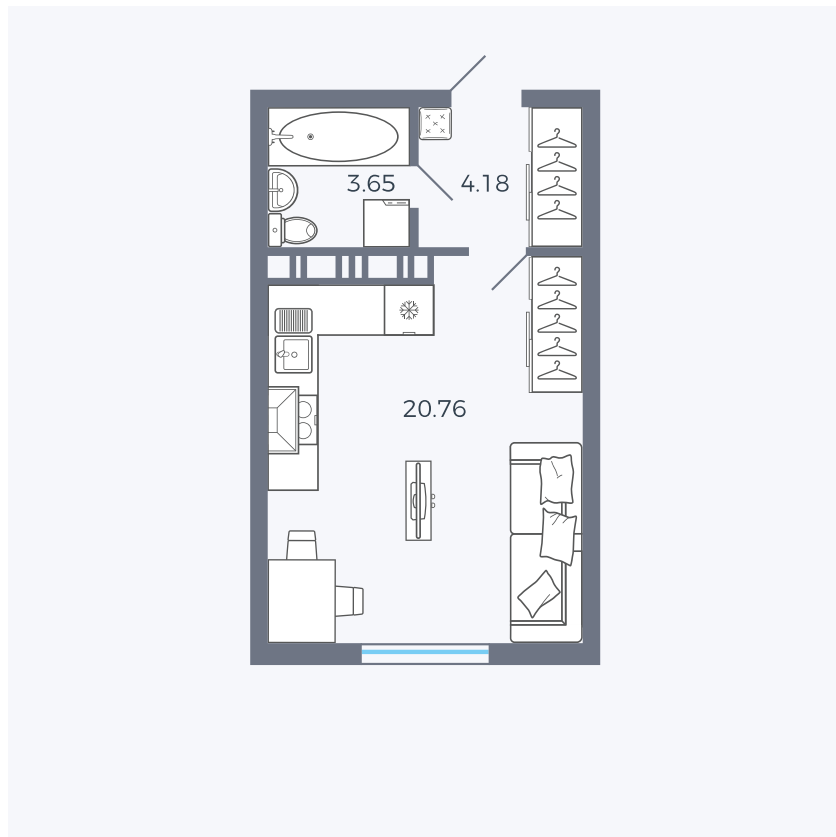

Планировка Тип 006з

Квартира 236

Квартал 25.4 / Дом 1 / Секция 2 / Этаж 10

Комнат Студия

Площадь 28.59 м²

Срок сдачи Дом сдан

Вид из окна Аллея

Отделка