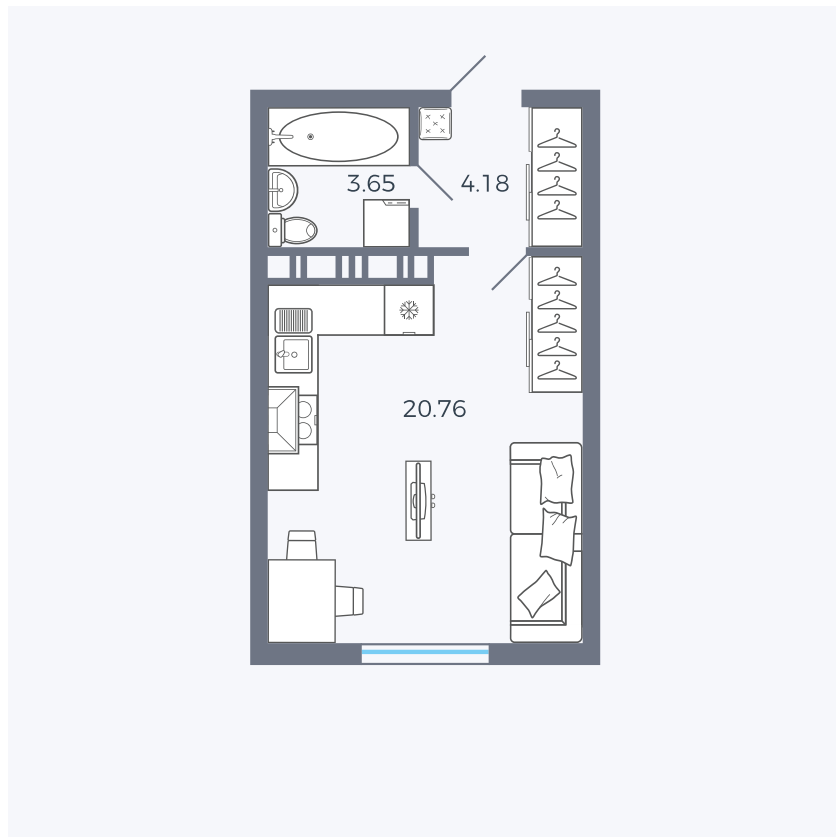

# Квартира 236

Квартал 25.4 / Дом 1 / Секция 2 / Этаж 10

Комнат ..... Студия

Площадь ..... 28.59 м<sup>2</sup>

Срок сдачи ..... Дом сдан

Вид из окна ..... Аллея