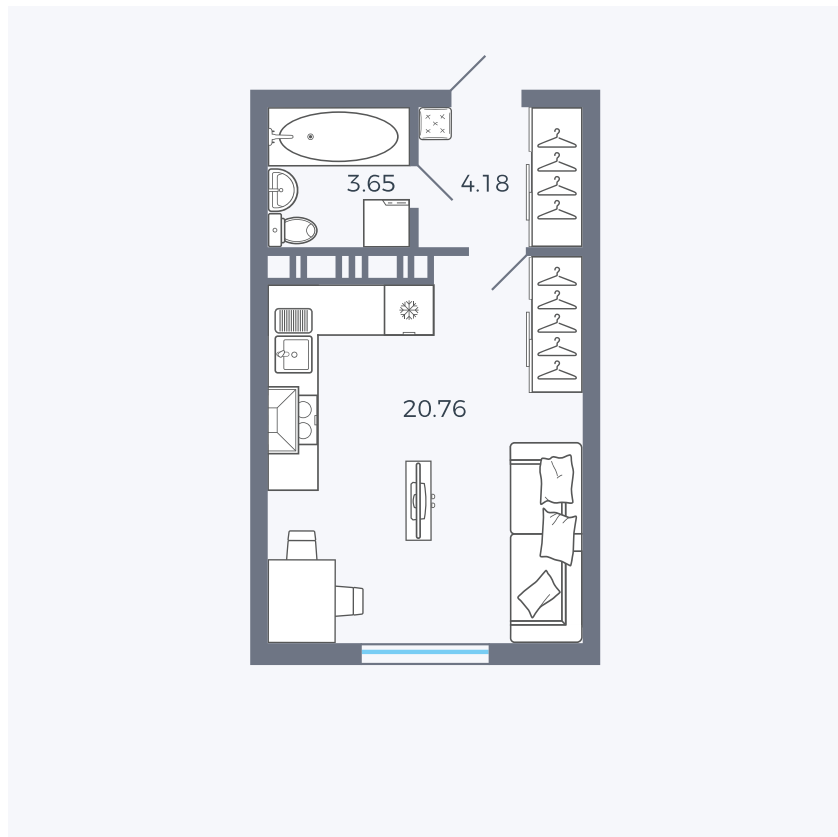

Планировка Тип 006з

Квартира 236

Квартал 25.4 / Дом 1 / Секция 2 / Этаж 10

Комнат Студия

Площадь 28.59 м²

Срок сдачи Дом сдан

Вид из окна Аллея

Отделка