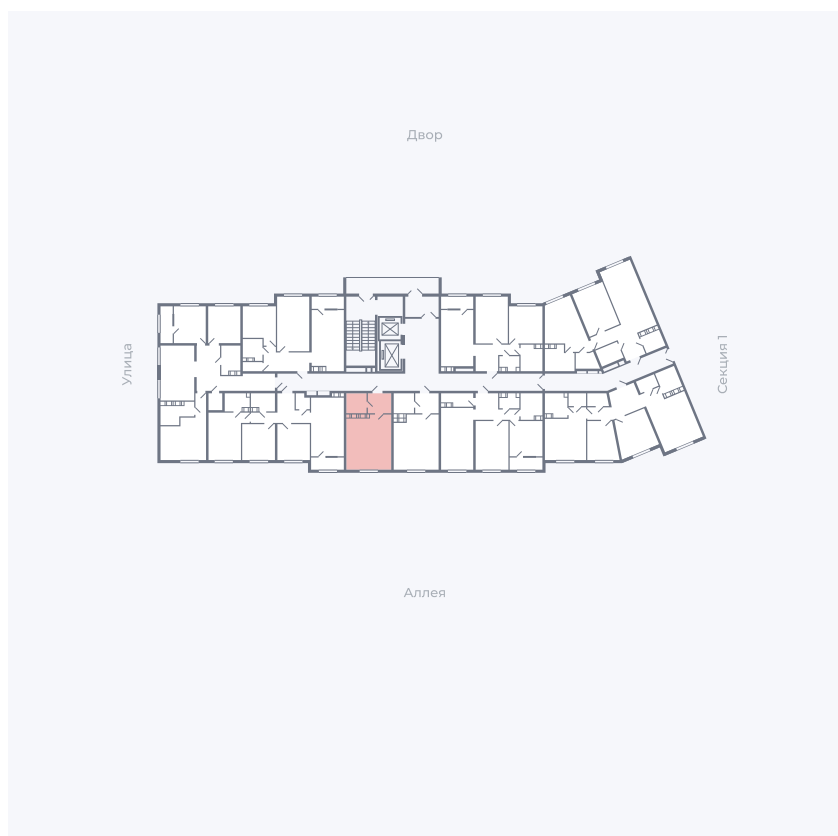

# Квартира 236

Квартал 25.4 / Дом 1 / Секция 2 / Этаж 10

Комнат	Студия
Площадь	28.59 м <sup>2</sup>
Срок сдачи	Дом сдан
Вид из окна	Аллея

## На этаже