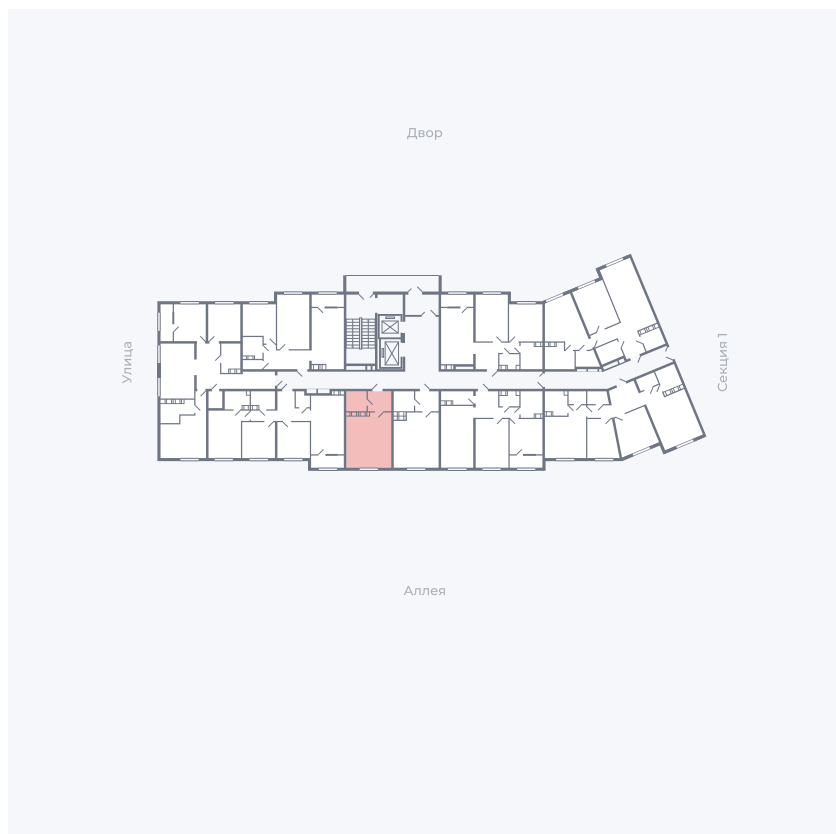

На этаже

Для заметок

Дата генерации: 21.05.2026