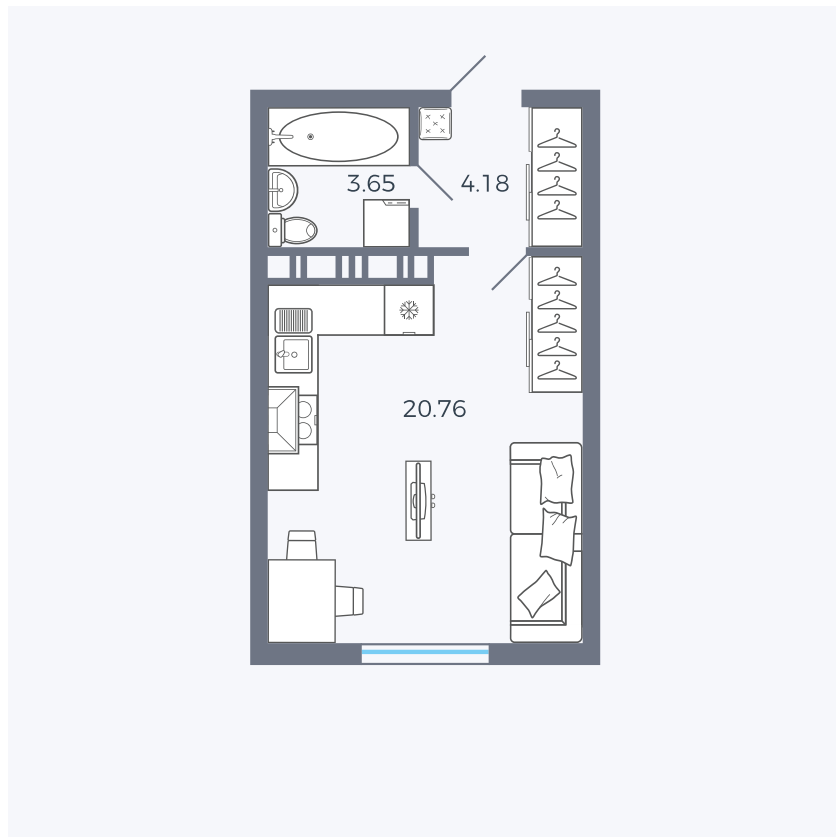

# Квартира 236

Квартал 25.4 / Дом 1 / Секция 2 / Этаж 10

Комнат	Студия
Площадь	28.59 м <sup>2</sup>
Срок сдачи	Дом сдан
Вид из окна	Аллея