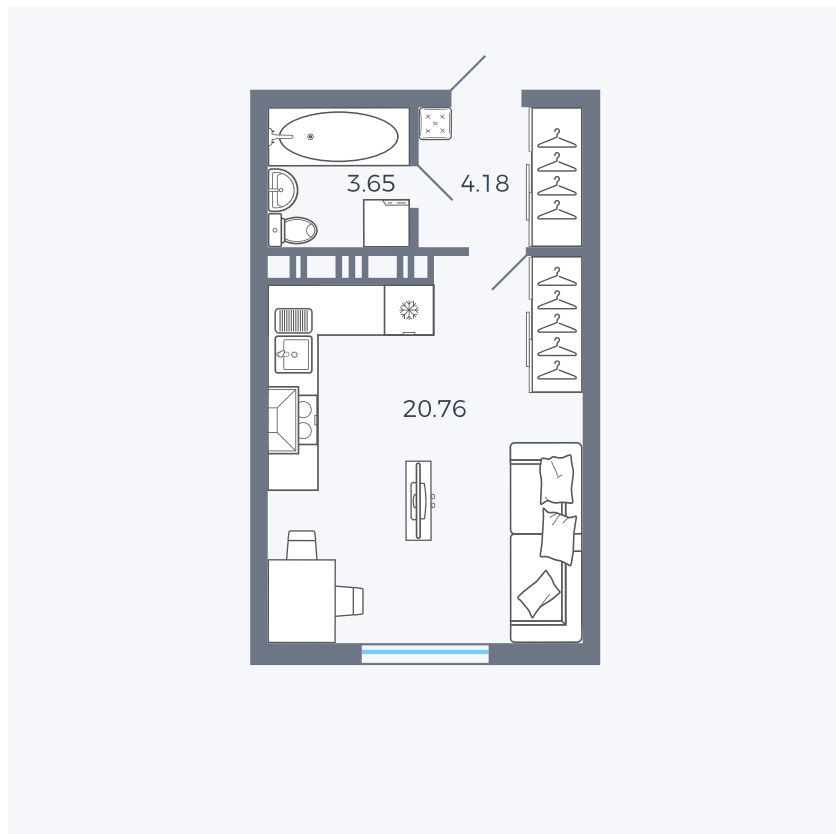

Планировка Тип 006з

Квартира 236

Квартал 25.4 / Дом 1 / Секция 2 / Этаж 10

| | |
|-------------|----------------------|
| Комнат | Студия |
| Площадь | 28.59 м ² |
| Срок сдачи | Дом сдан |
| Вид из окна | Аллея |