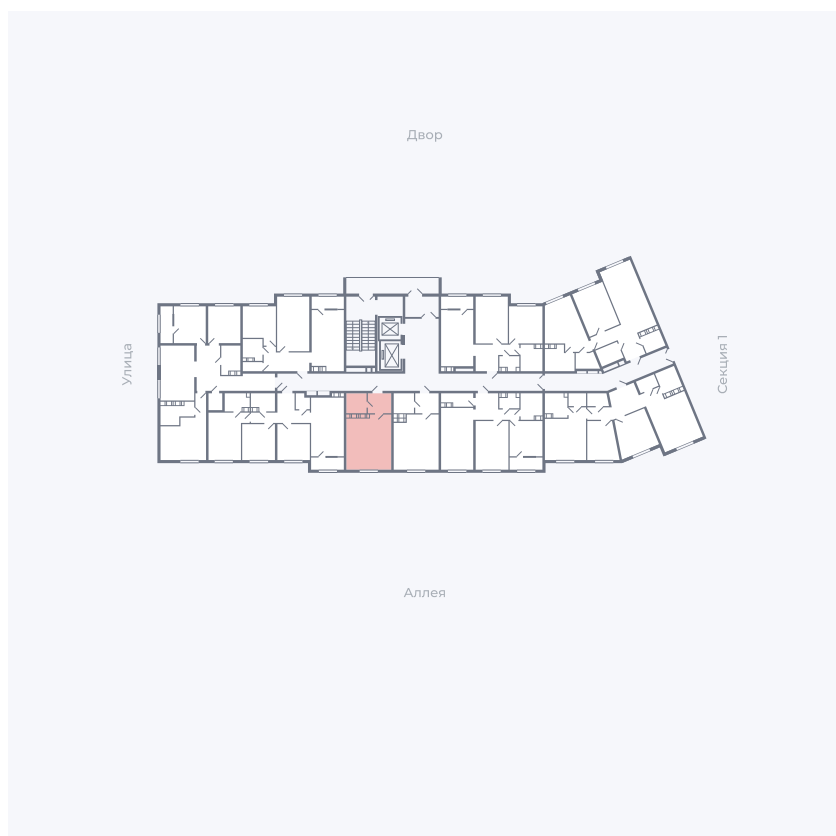

На этаже

Для заметок

Дата генерации: 23.02.2025