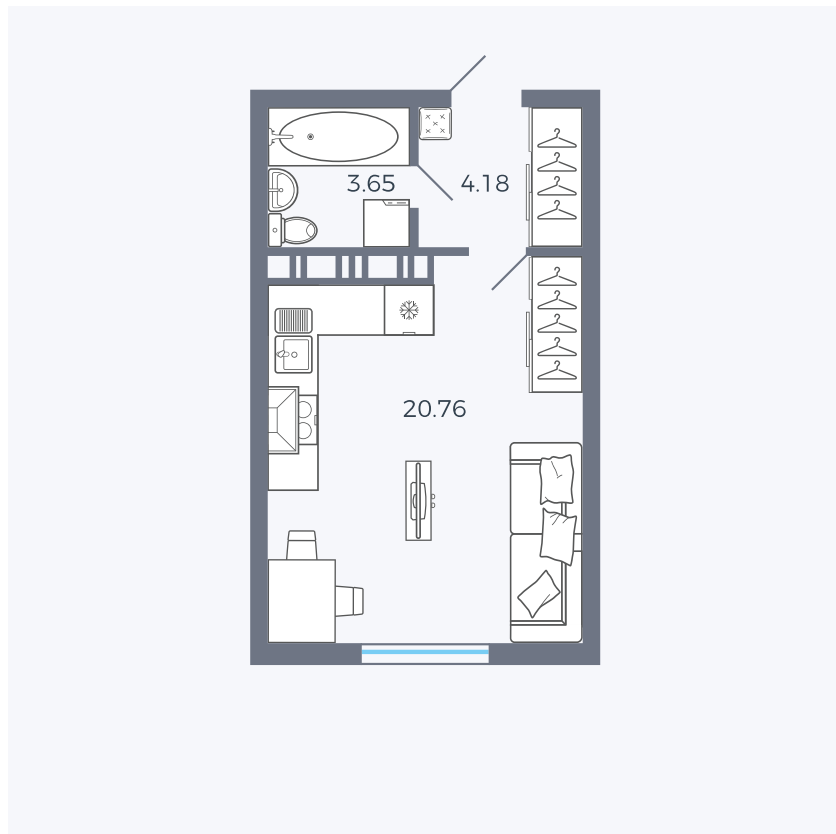

Планировка Тип 006з

Квартира 236

Квартал 25.4 / Дом 1 / Секция 2 / Этаж 10

Комнат	Студия
Площадь	28.59 м ²
Срок сдачи	Дом сдан
Вид из окна	Аллея

Отделка

Цена: **0 Р**

Вы можете забронировать эту квартиру, или получить консультацию позвонив по номеру