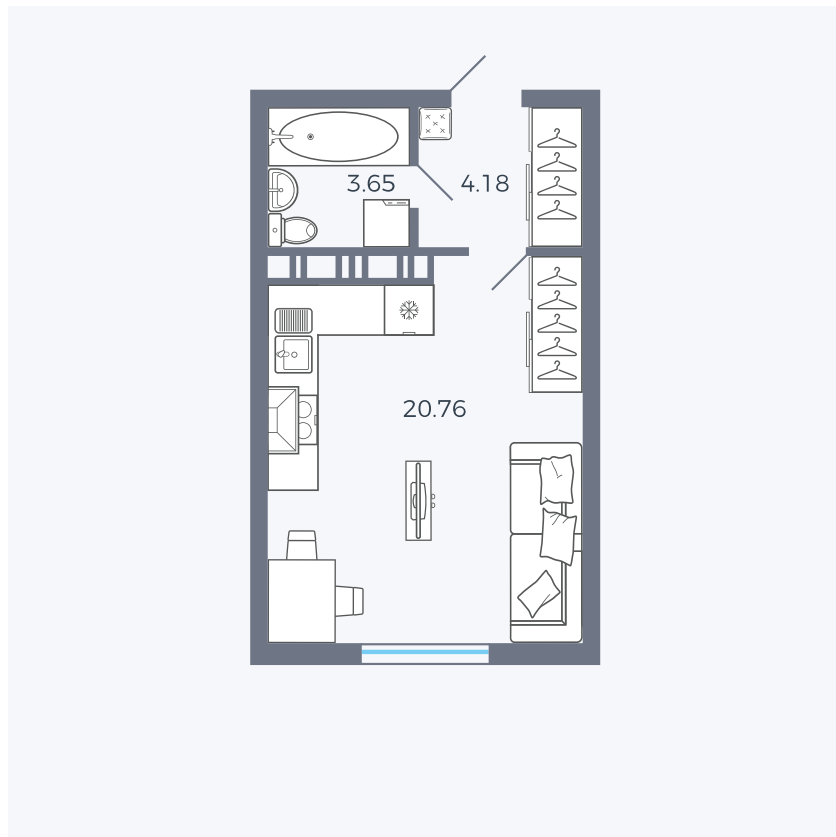

Планировка Тип 006з

Квартира 236

Квартал 25.4 / Дом 1 / Секция 2 / Этаж 10

Комнат	Студия
Площадь	28.59 м ²
Срок сдачи	Дом сдан
Вид из окна	Аллея

Отделка

Цена:

0 ₪

Вы можете забронировать эту квартиру, или получить консультацию позвонив по номеру