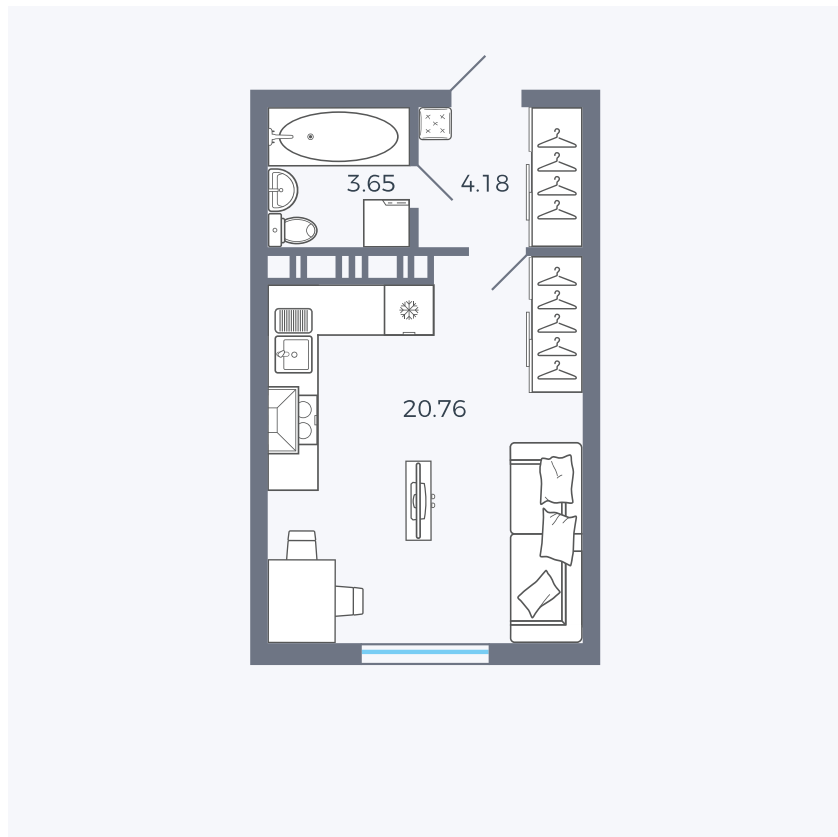

Планировка Тип 006з

Квартира 236

Квартал 25.4 / Дом 1 / Секция 2 / Этаж 10

Комнат	Студия
Площадь	28.59 м ²
Срок сдачи	Дом сдан
Вид из окна	Аллея

Отделка

Цена:

0 ₪

Вы можете забронировать эту квартиру, или получить консультацию позвонив по номеру