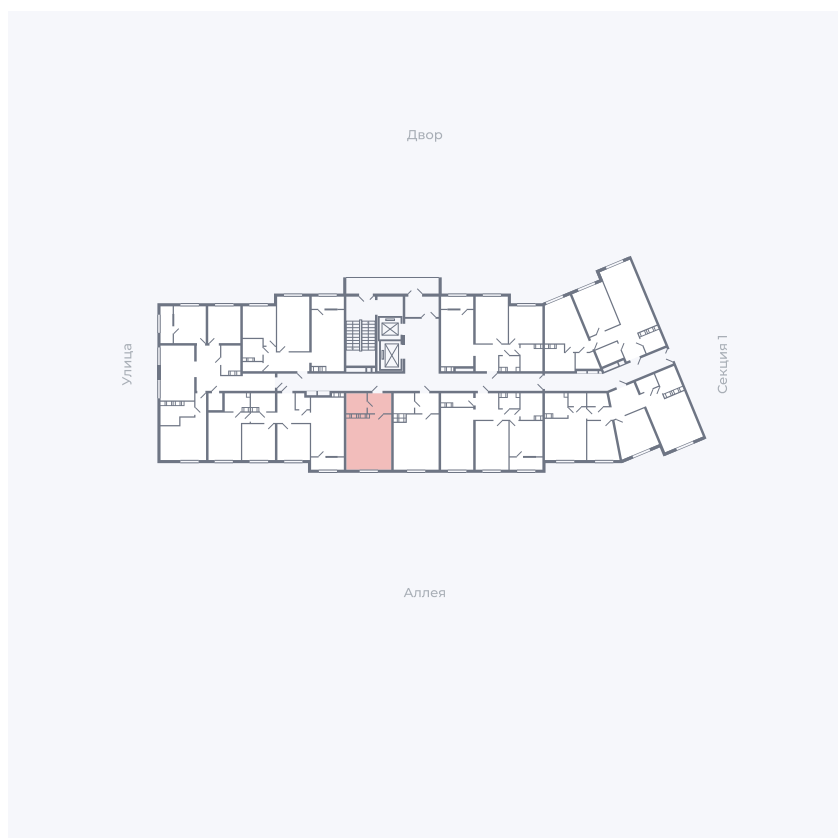

На этаже

Для заметок

Дата генерации: 23.12.2024