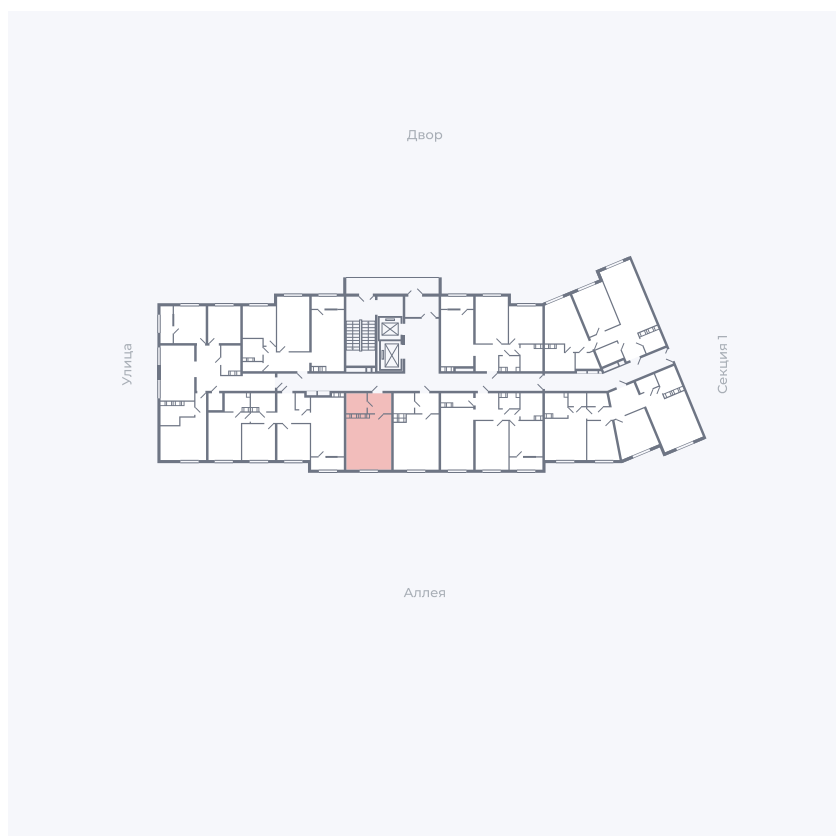

На этаже

Дата генерации: 23.01.2025