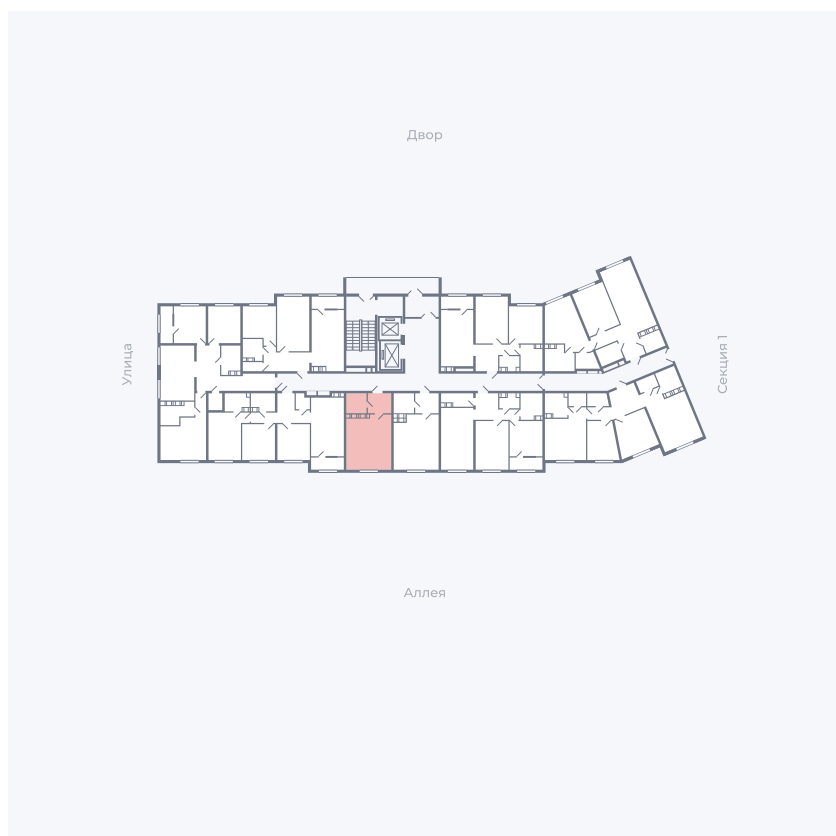

# Квартира 236

Квартал 25.4 / Дом 1 / Секция 2 / Этаж 10

Комнат	Студия
Площадь	28.59 м <sup>2</sup>
Срок сдачи	Дом сдан
Вид из окна	Аллея

## На этаже