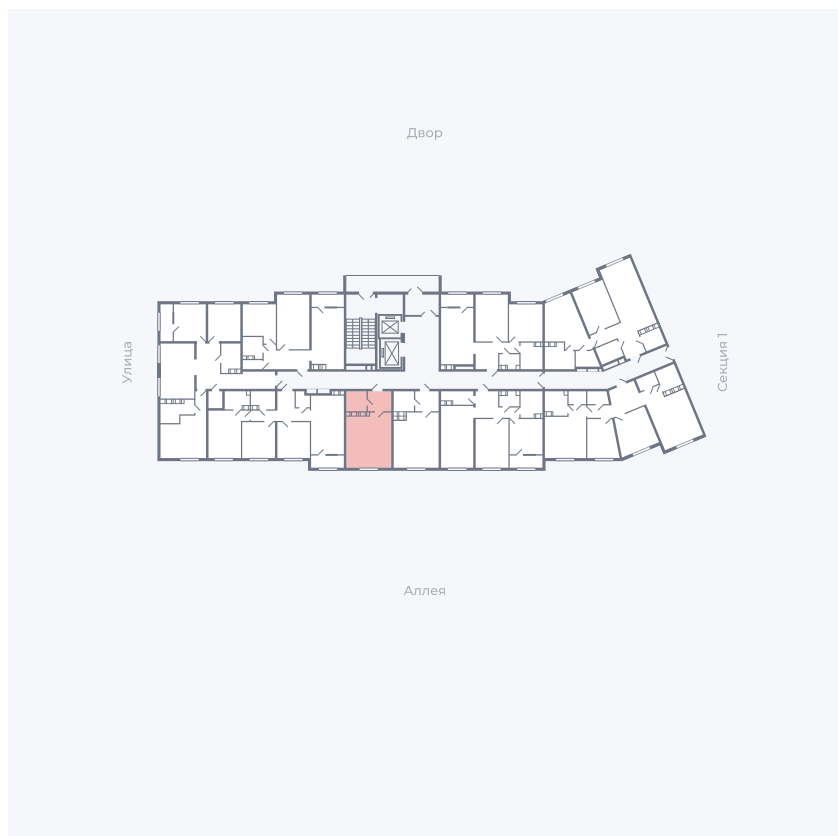

На этаже

Для заметок

Дата генерации: 05.04.2025