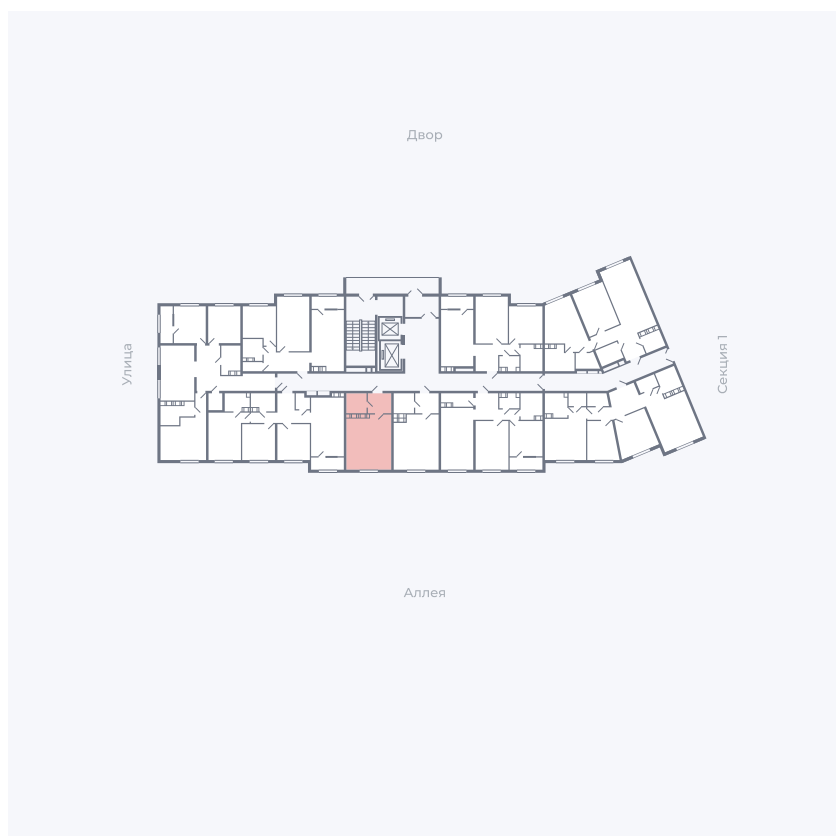

На этаже

Для заметок

Дата генерации: 06.04.2026