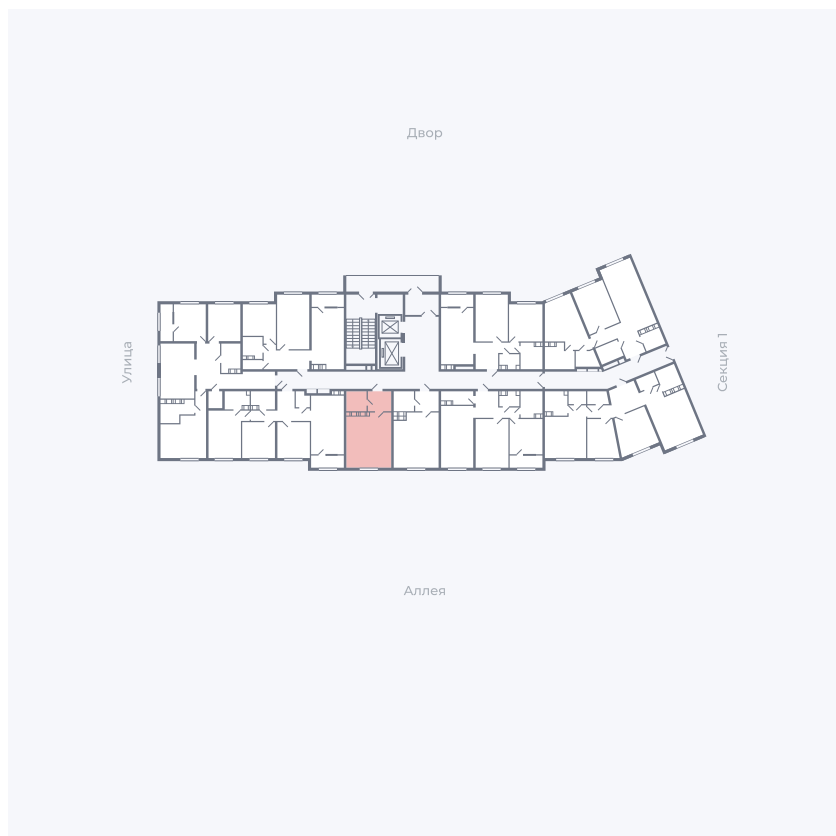

На этаже

Для заметок

Дата генерации: 16.10.2024