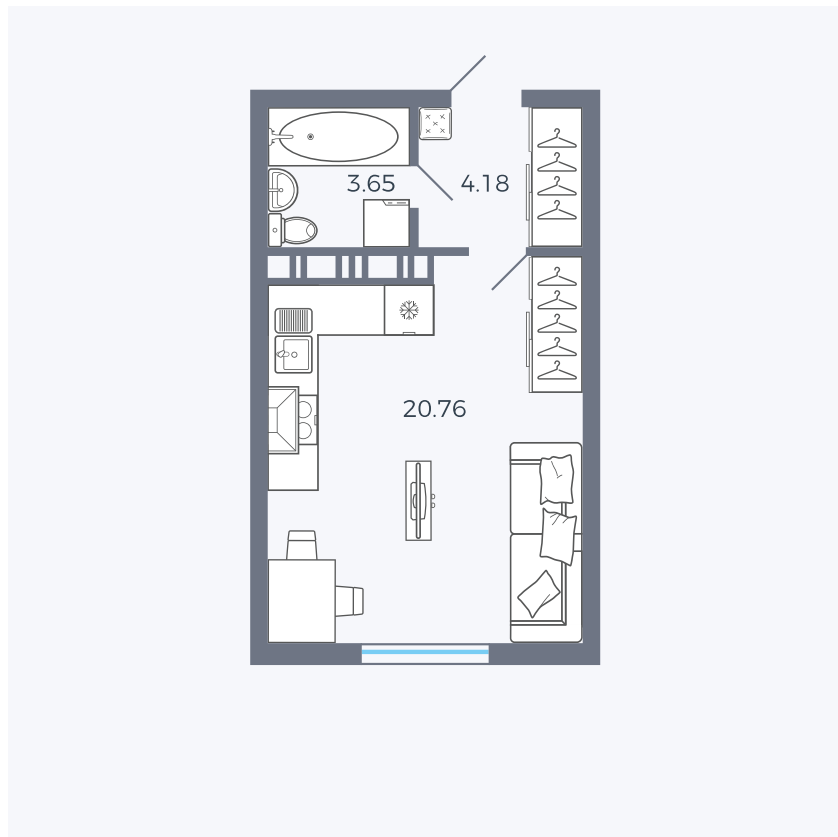

Планировка Тип 006з

Квартира 236

Квартал 25.4 / Дом 1 / Секция 2 / Этаж 10

Комнат	Студия
Площадь	28.59 м ²
Срок сдачи	Дом сдан
Вид из окна	Аллея

Отделка

Цена: **0 Р**

Вы можете забронировать эту квартиру, или получить консультацию позвонив по номеру