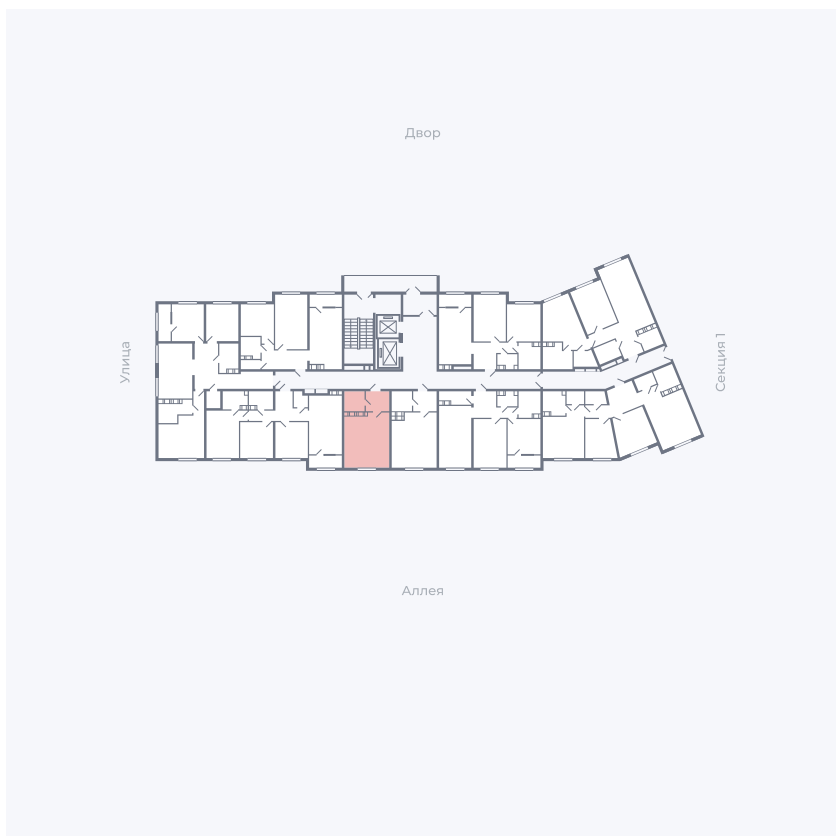

На этаже

Дата генерации: 16.10.2024