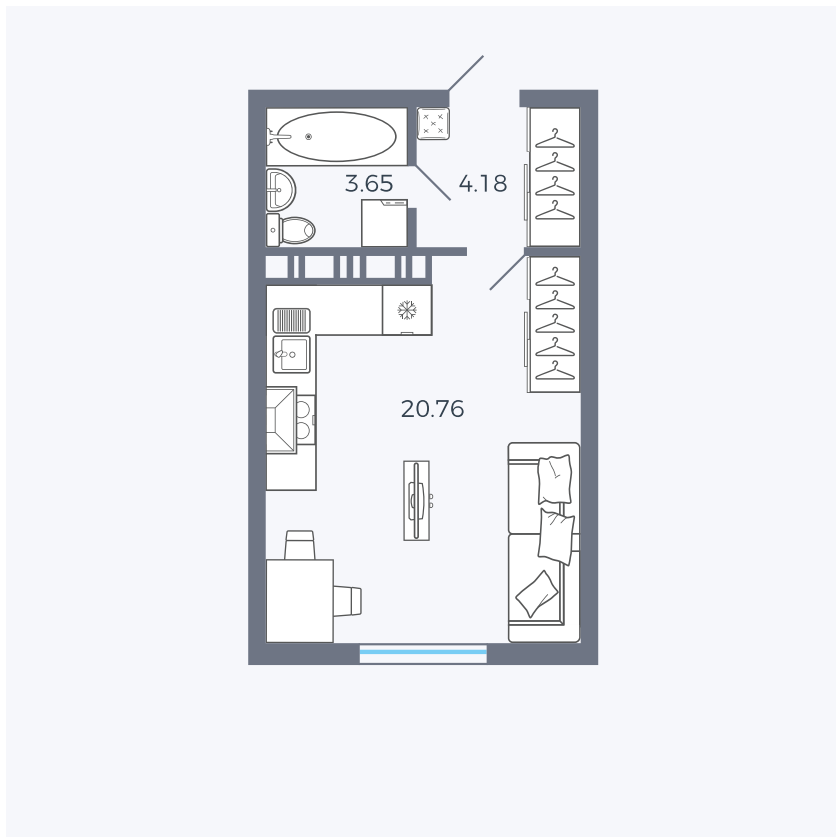

Планировка Тип 006з

Квартира 227

Квартал 25.4 / Дом 1 / Секция 2 / Этаж 9

Комнат Студия

Площадь 28.59 м²

Срок сдачи Дом сдан

Вид из окна Аллея

Отделка