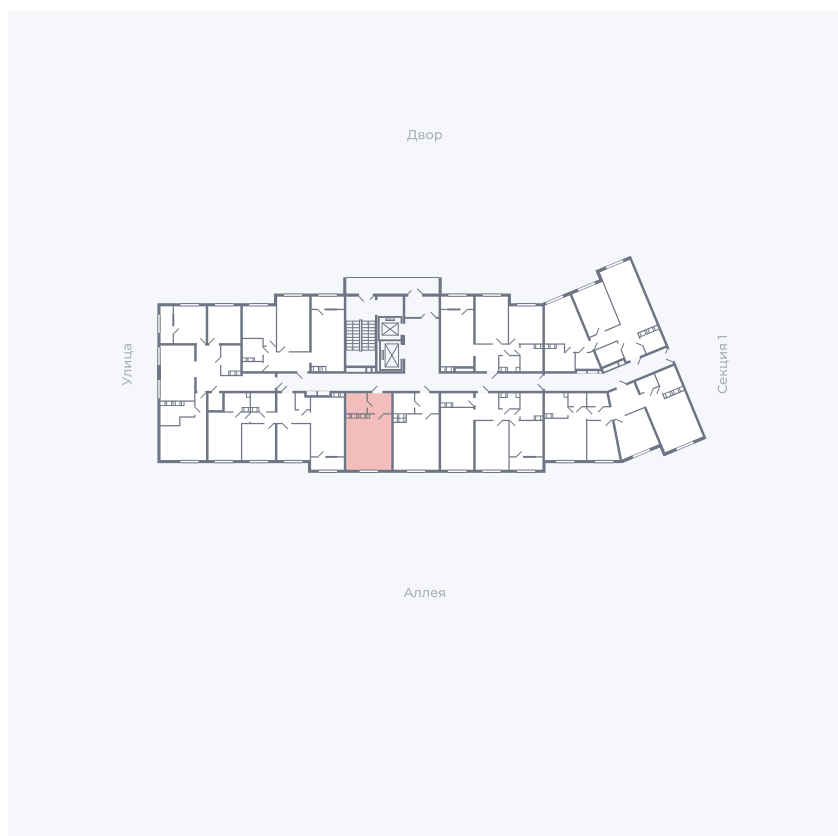

На этаже

Для заметок

Дата генерации: 16.10.2024