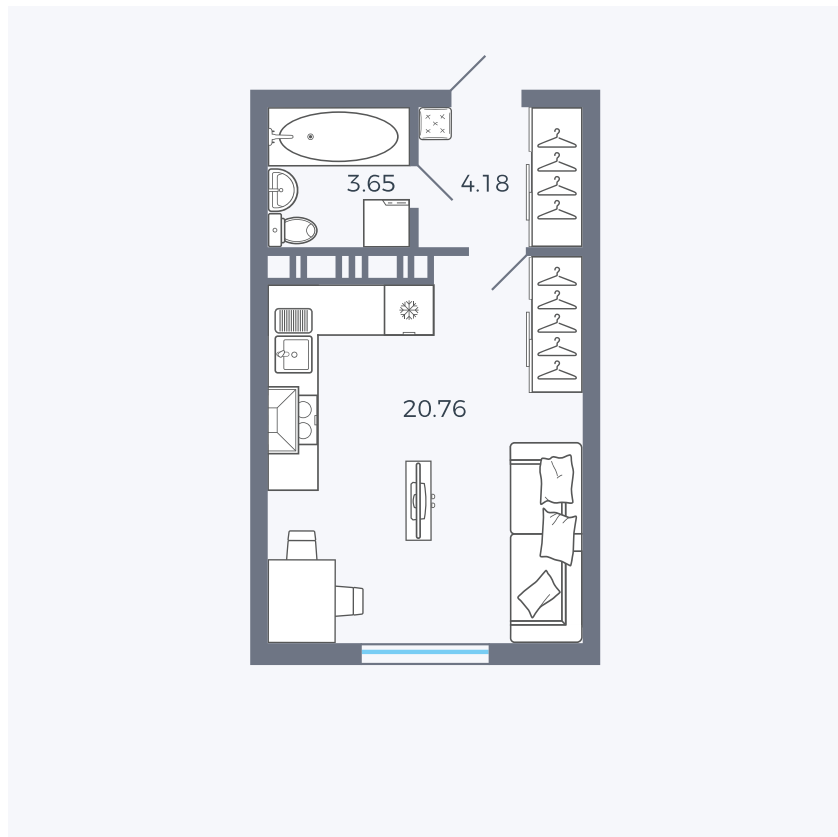

Планировка Тип 006з

Квартира 227

Квартал 25.4 / Дом 1 / Секция 2 / Этаж 9

Комнат	Студия
Площадь	28.59 м ²
Срок сдачи	Дом сдан
Вид из окна	Аллея

Отделка

Цена: **0 Р**

Вы можете забронировать эту квартиру, или получить консультацию позвонив по номеру