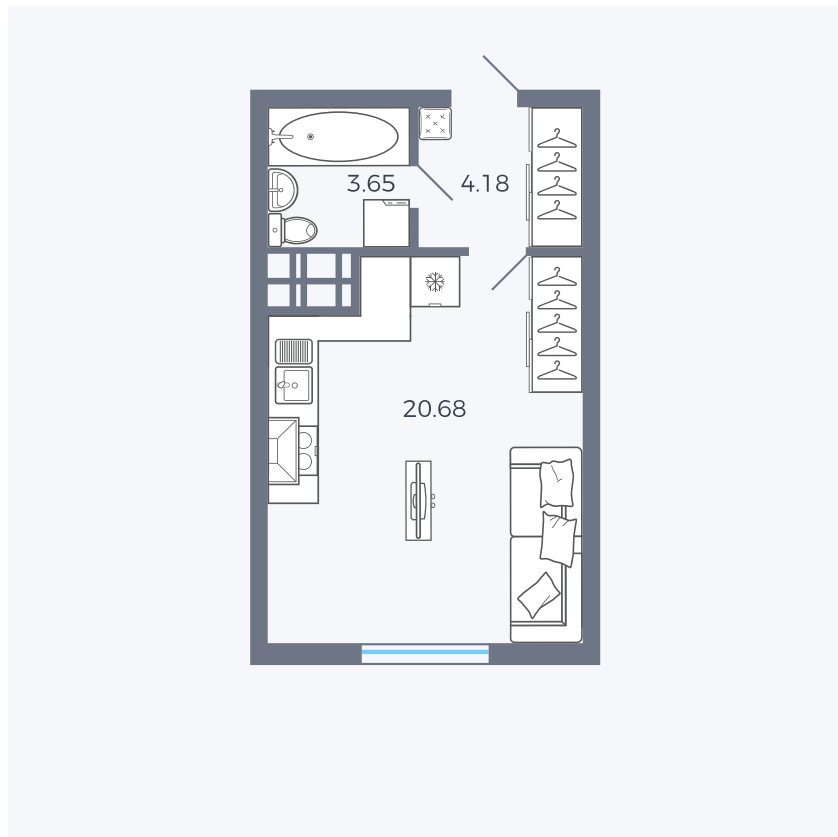

Планировка Тип 006з

Квартира 226

Квартал 25.4 / Дом 1 / Секция 2 / Этаж 9

Комнат	Студия
Площадь	28.51 м ²
Срок сдачи	Дом сдан
Вид из окна	Аллея

Отделка

Цена:

0 ₪

Вы можете забронировать эту квартиру, или получить консультацию позвонив по номеру