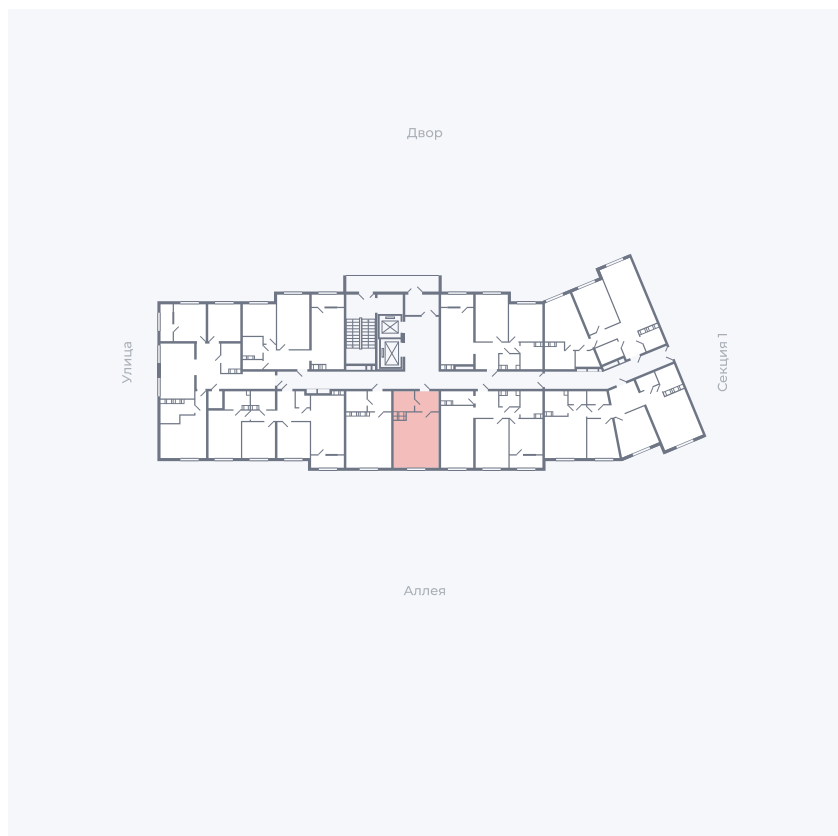

На этаже

Для заметок

Дата генерации: 18.12.2024