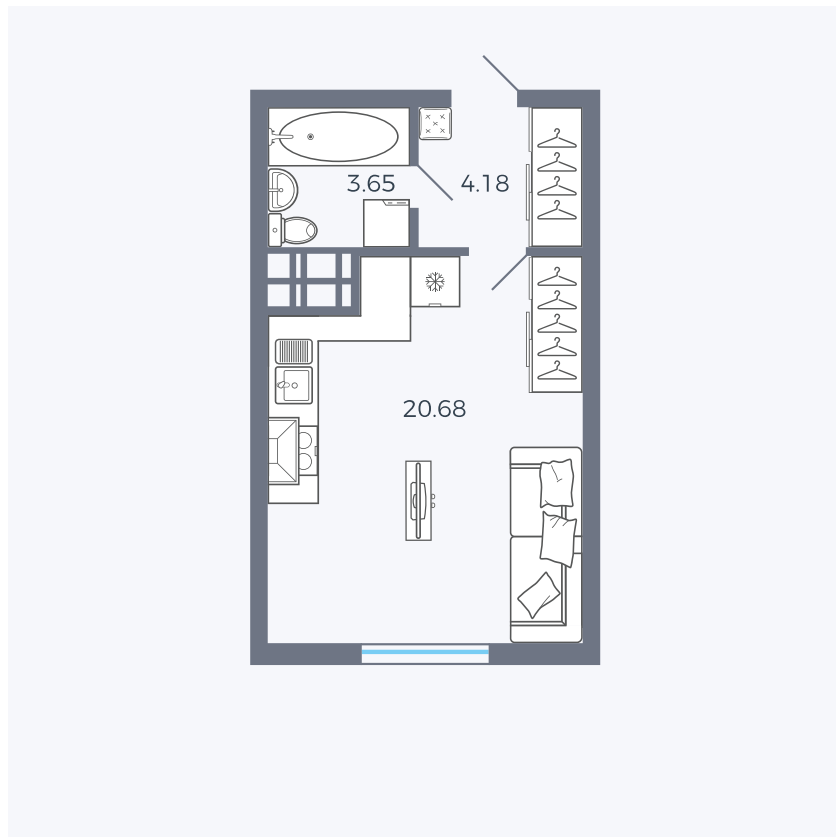

Планировка Тип 006з

Квартира 226

Квартал 25.4 / Дом 1 / Секция 2 / Этаж 9

Комнат Студия

Площадь 28.51 м²

Срок сдачи Дом сдан

Вид из окна Аллея

Отделка