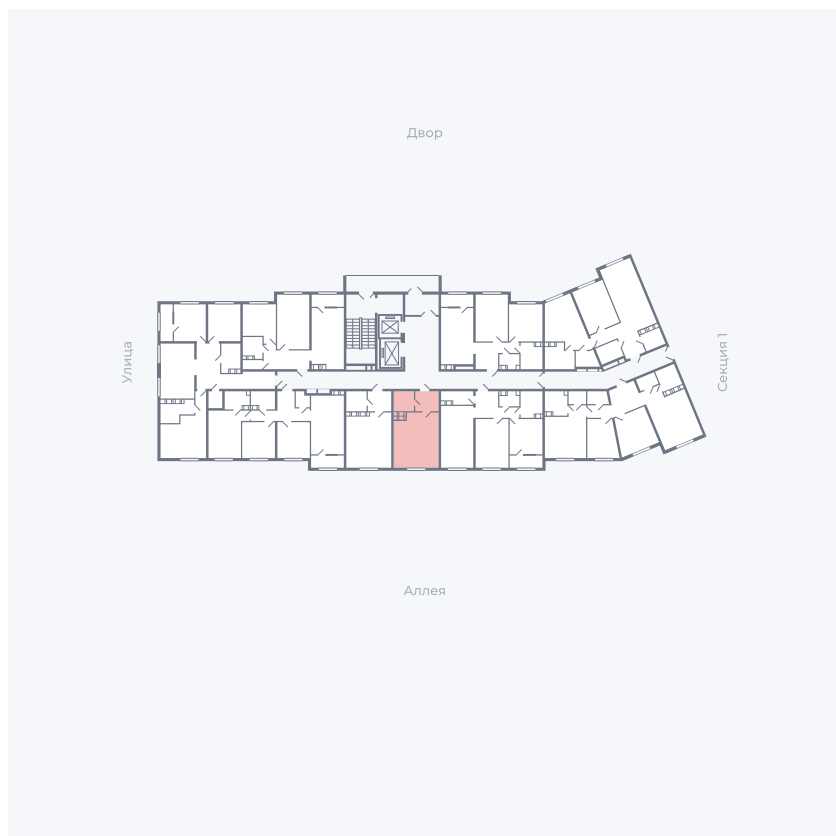

На этаже

Для заметок

Дата генерации: 16.10.2024