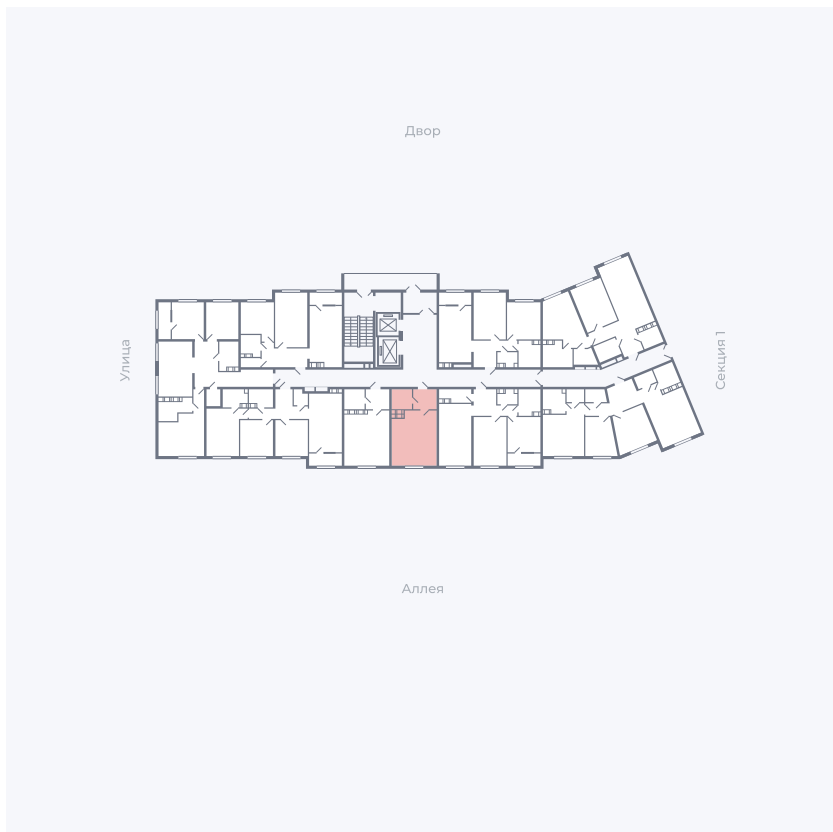

На этаже

Для заметок

Дата генерации: 18.12.2024