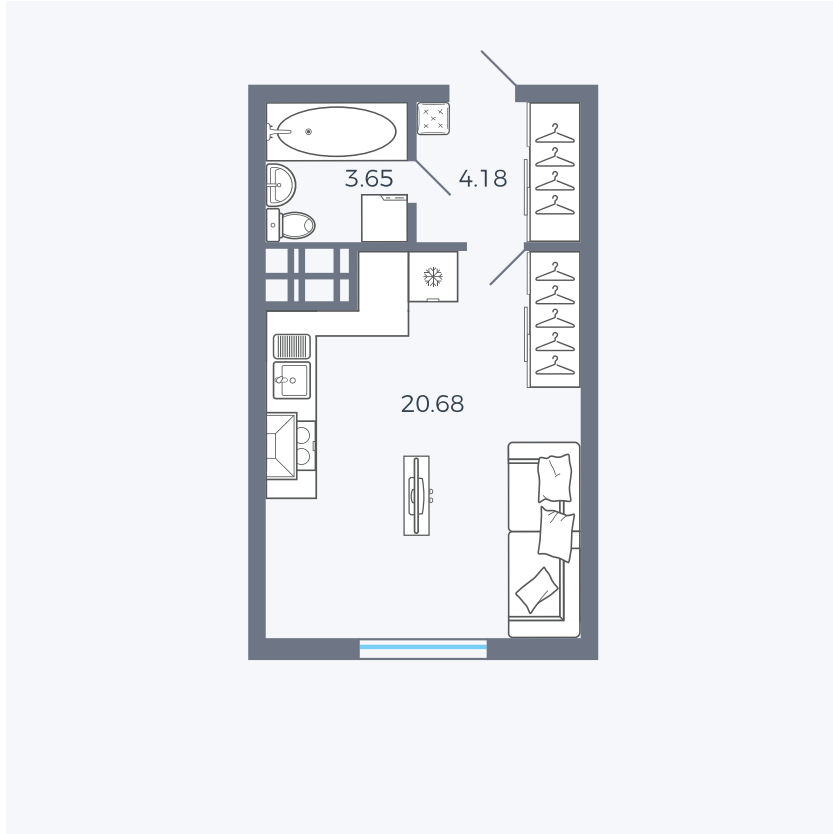

Планировка Тип 006з

Квартира 226

Квартал 25.4 / Дом 1 / Секция 2 / Этаж 9

Комнат Студия

Площадь 28.51 м²

Срок сдачи Дом сдан

Вид из окна Аллея

Отделка