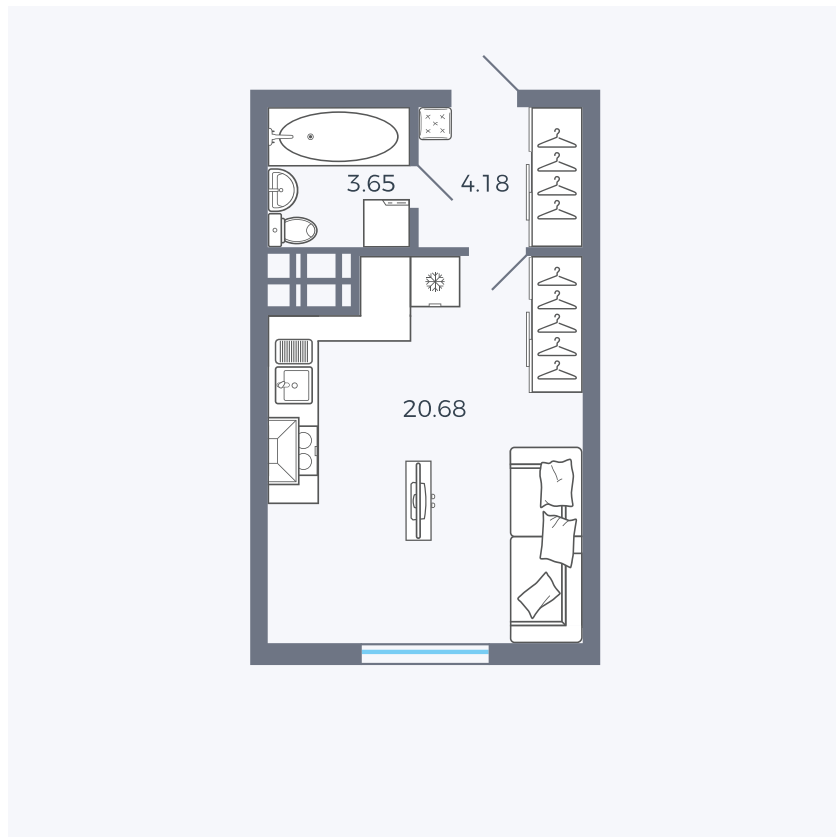

Планировка Тип 006з

Квартира 298

Квартал 25.4 / Дом 1 / Секция 2 / Этаж 17

Комнат	Студия
Площадь	28.51 м ²
Срок сдачи	Дом сдан
Вид из окна	Аллея

Отделка

Цена: **0 Р**

Вы можете забронировать эту квартиру, или получить консультацию позвонив по номеру