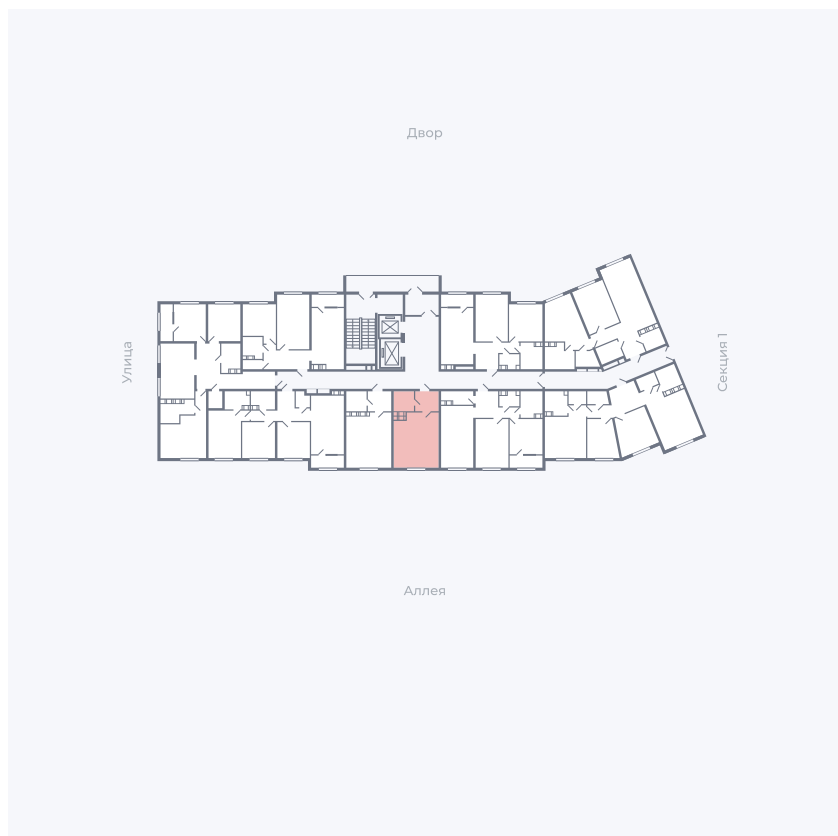

На этаже

Для заметок

Дата генерации: 10.06.2026