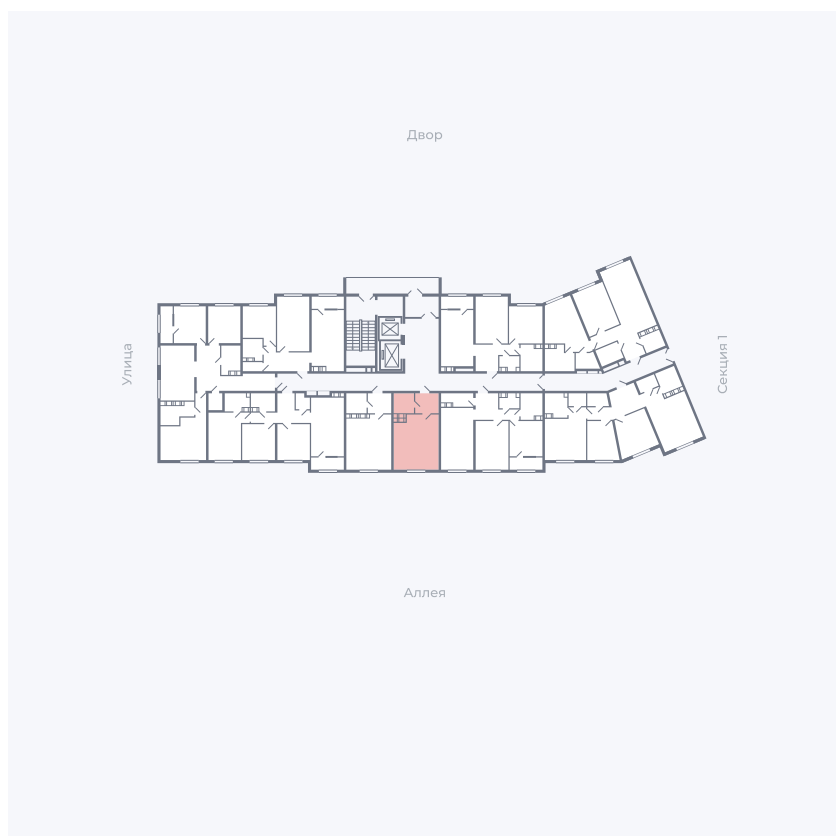

На этаже

Для заметок

Дата генерации: 21.05.2026