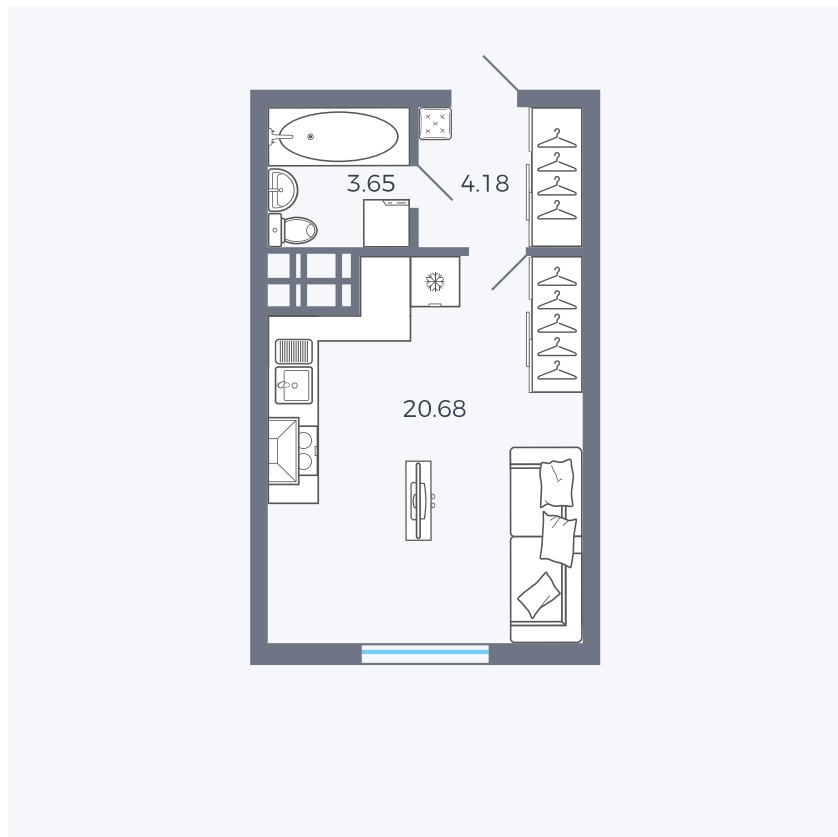

Планировка Тип 006з

Квартира 298

Квартал 25.4 / Дом 1 / Секция 2 / Этаж 17

Комнат	Студия
Площадь	28.51 м ²
Срок сдачи	Дом сдан
Вид из окна	Аллея

Отделка

Цена: **0 Р**

Вы можете забронировать эту квартиру, или получить консультацию позвонив по номеру