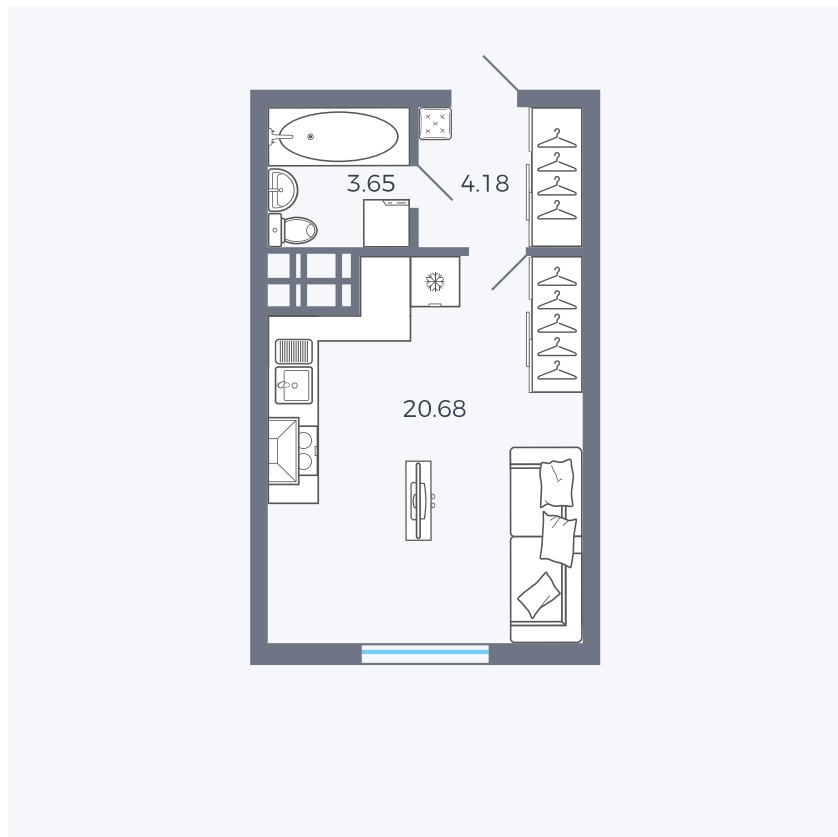

Планировка Тип 006з

Квартира 298

Квартал 25.4 / Дом 1 / Секция 2 / Этаж 17

Комнат Студия

Площадь 28.51 м²

Срок сдачи Дом сдан

Вид из окна Аллея

Отделка