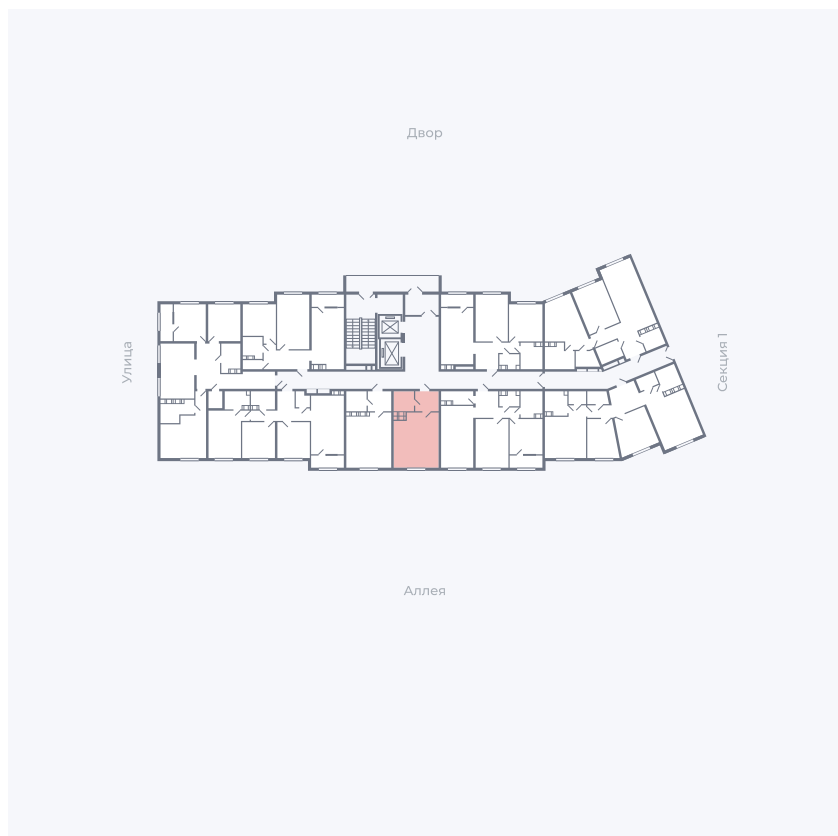

На этаже

Дата генерации: 06.04.2026