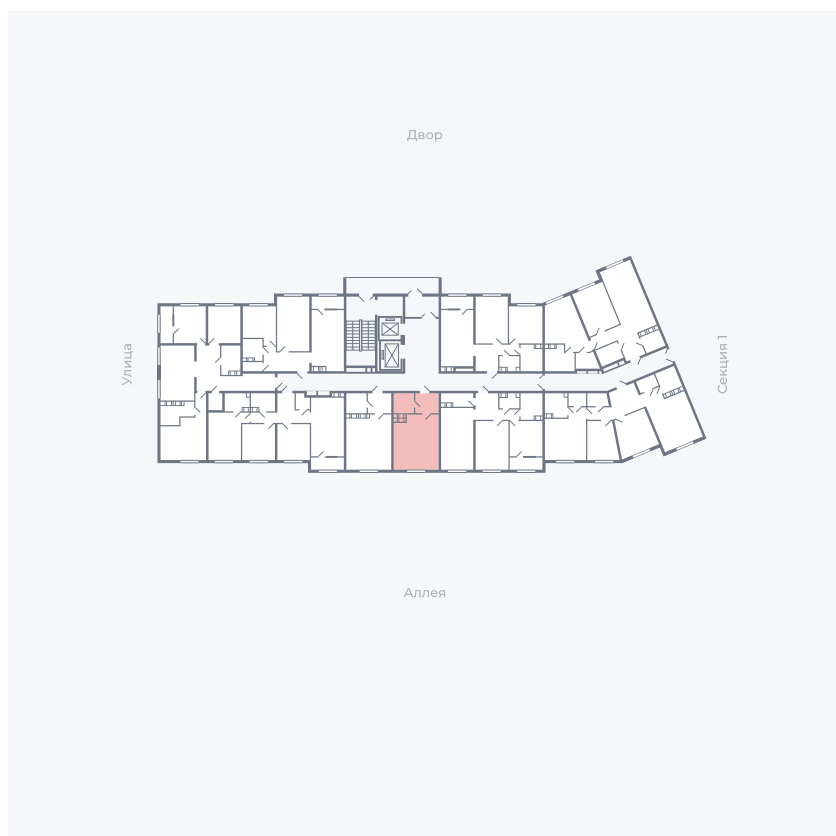

На этаже

Для заметок

Дата генерации: 10.06.2026