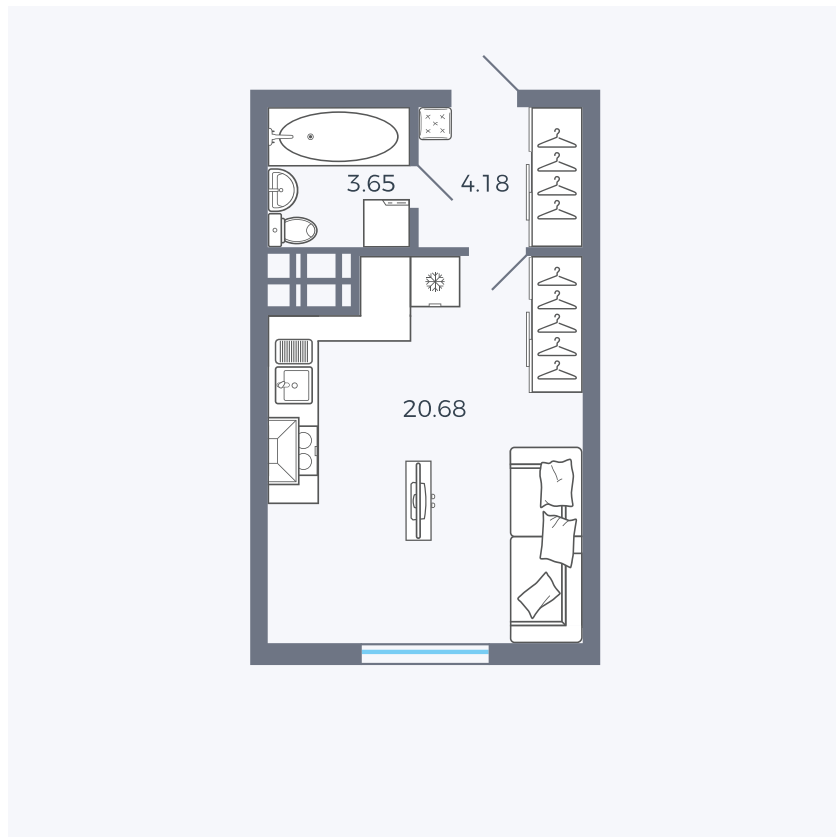

Планировка Тип 006з

Квартира 298

Квартал 25.4 / Дом 1 / Секция 2 / Этаж 17

Комнат	Студия
Площадь	28.51 м²
Срок сдачи	Дом сдан
Вид из окна	Аллея

Отделка

Цена:

0 Р

Вы можете забронировать эту квартиру, или получить консультацию позвонив по номеру