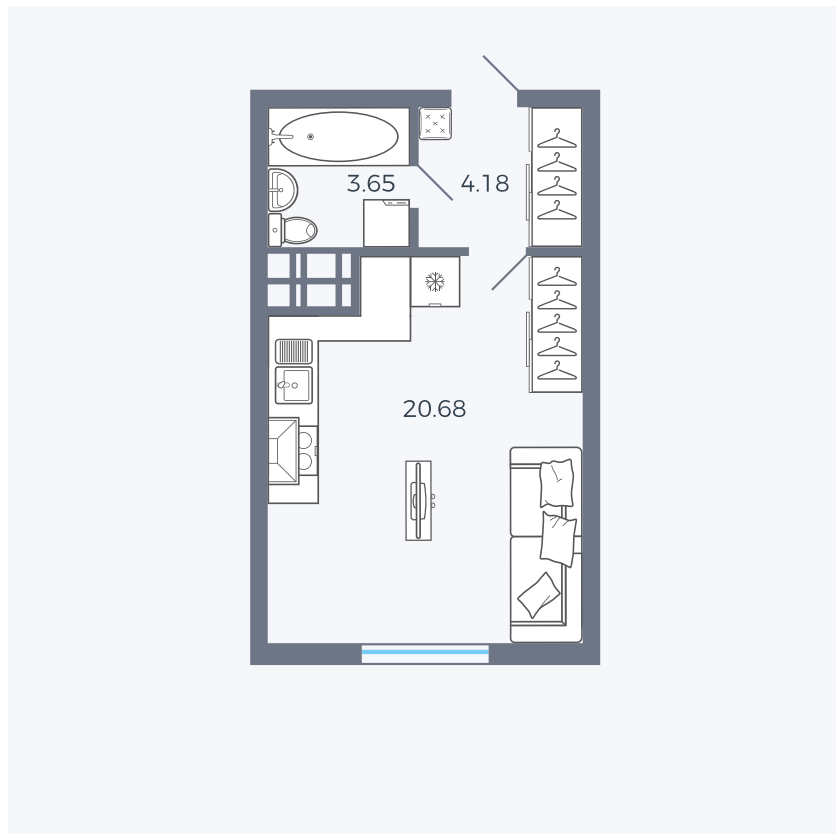

Планировка Тип 006з

Квартира 298

Квартал 25.4 / Дом 1 / Секция 2 / Этаж 17

Комнат	Студия
Площадь	28.51 м ²
Срок сдачи	Дом сдан
Вид из окна	Аллея

Отделка

Цена:

0 Р

Вы можете забронировать эту квартиру, или получить консультацию позвонив по номеру