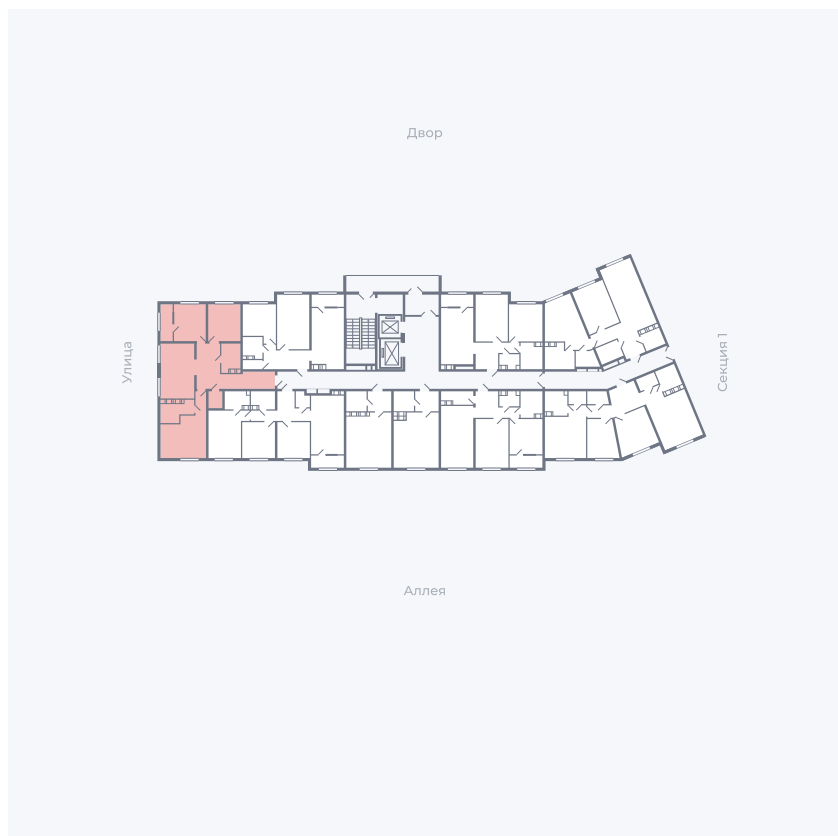

На этаже

Для заметок

Дата генерации: 22.12.2024