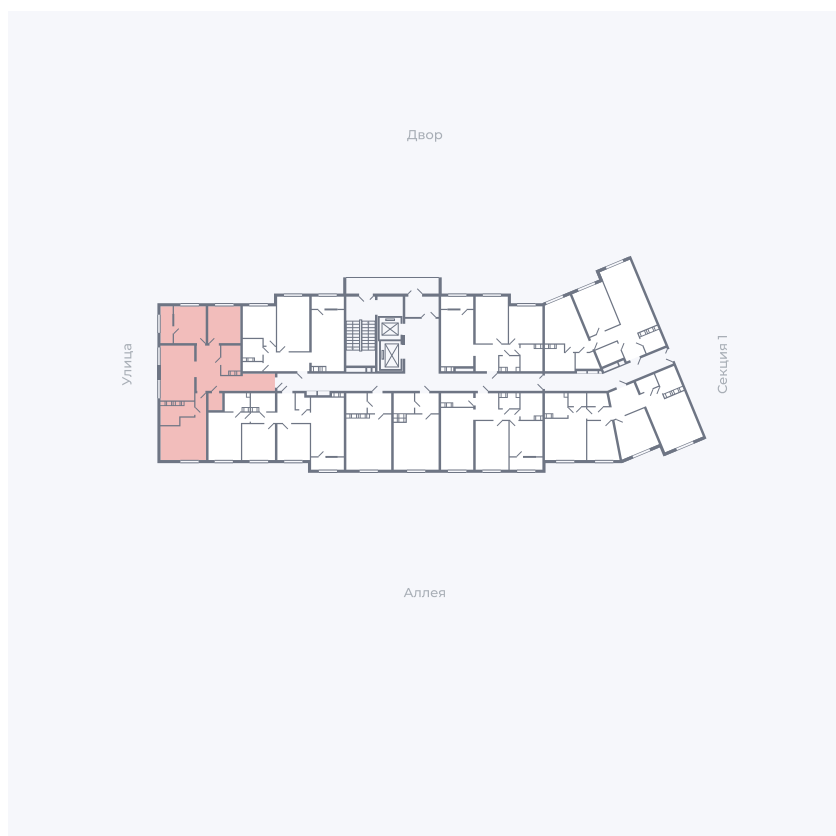

На этаже

Для заметок

Дата генерации: 22.11.2024