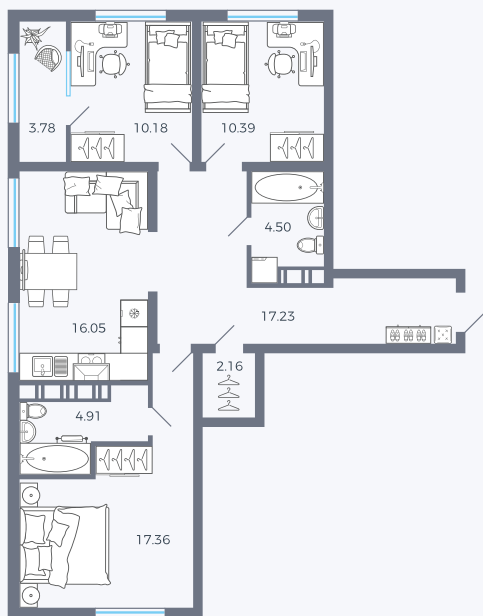

Планировка Тип 317

# Квартира 292

Квартал 25.4 / Дом 1 / Секция 2 / Этаж 16

Комнат ..... 3

Площадь ..... 86,56 м<sup>2</sup>

Срок сдачи ..... Дом сдан

Вид из окна ..... Двор, Аллея, Улица