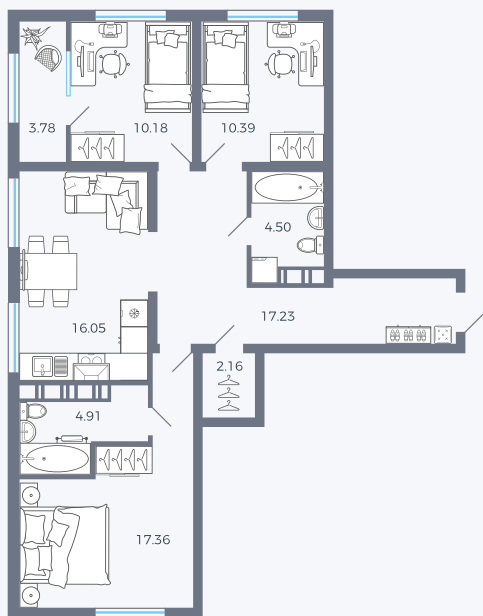

Планировка Тип 317

Квартира 292

Квартал 25.4 / Дом 1 / Секция 2 / Этаж 16

Комнат 3

Площадь 86,56 м²

Срок сдачи Дом сдан

Вид из окна Двор, Аллея, Улица

Отделка