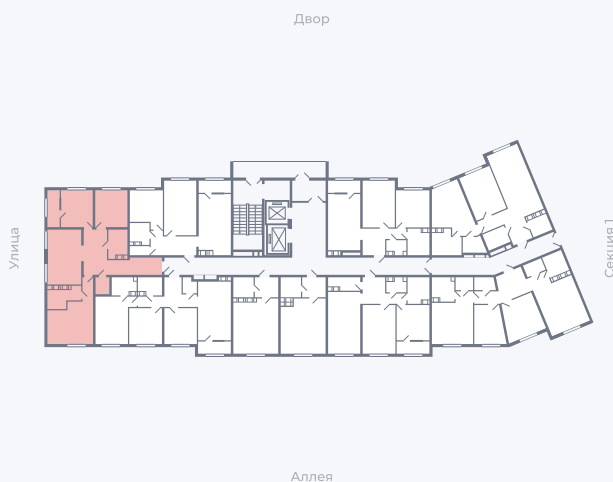

На этаже

Для заметок

Дата генерации: 22.12.2024