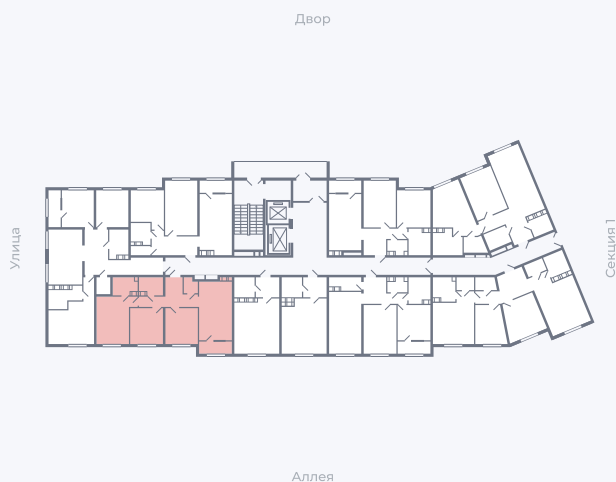

На этаже

Для заметок

Дата генерации: 23.01.2025