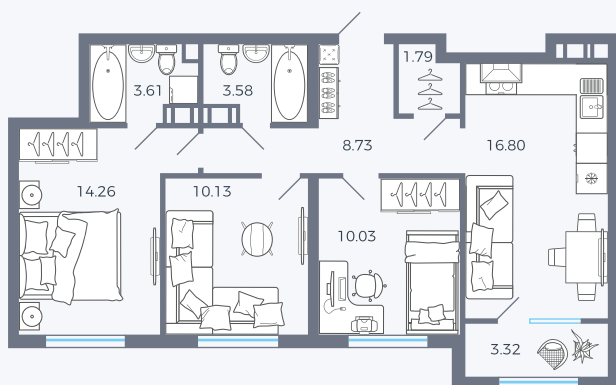

Планировка Тип 314з

Квартира 291

Квартал 25.4 / Дом 1 / Секция 2 / Этаж 16

Комнат 3

Площадь 72.25 м²

Срок сдачи Дом сдан

Вид из окна Аллея

Отделка