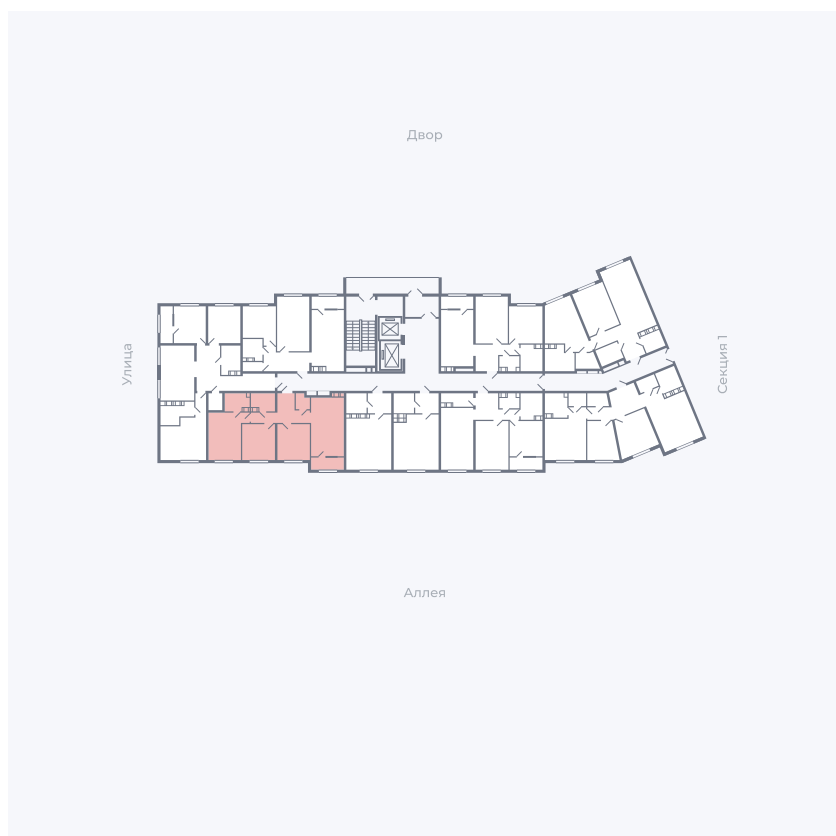

На этаже

Дата генерации: 23.01.2025