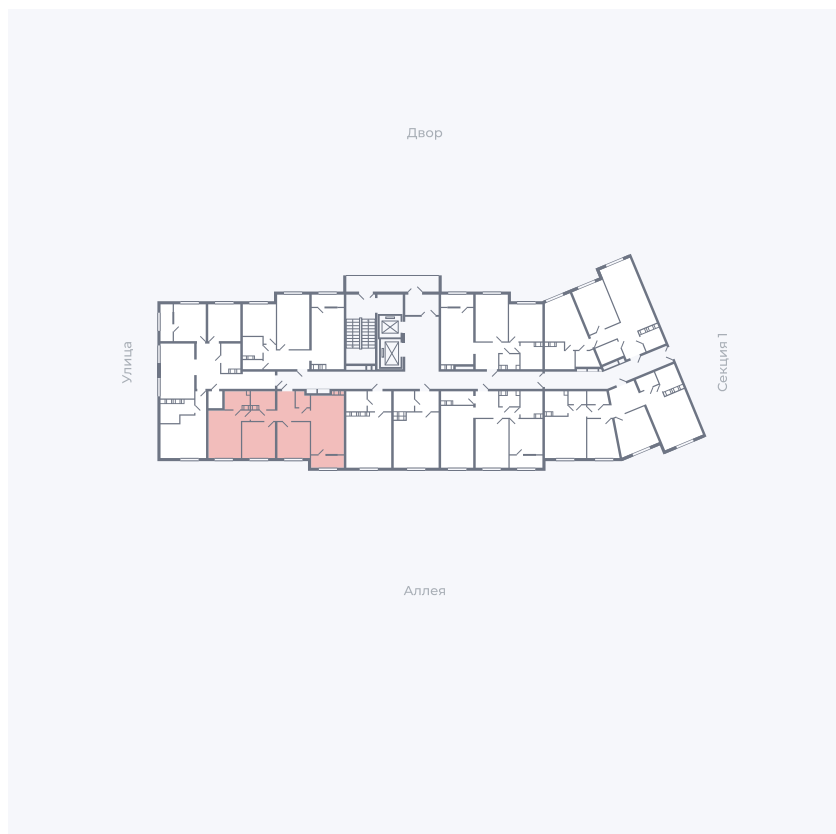

На этаже

Дата генерации: 24.11.2024