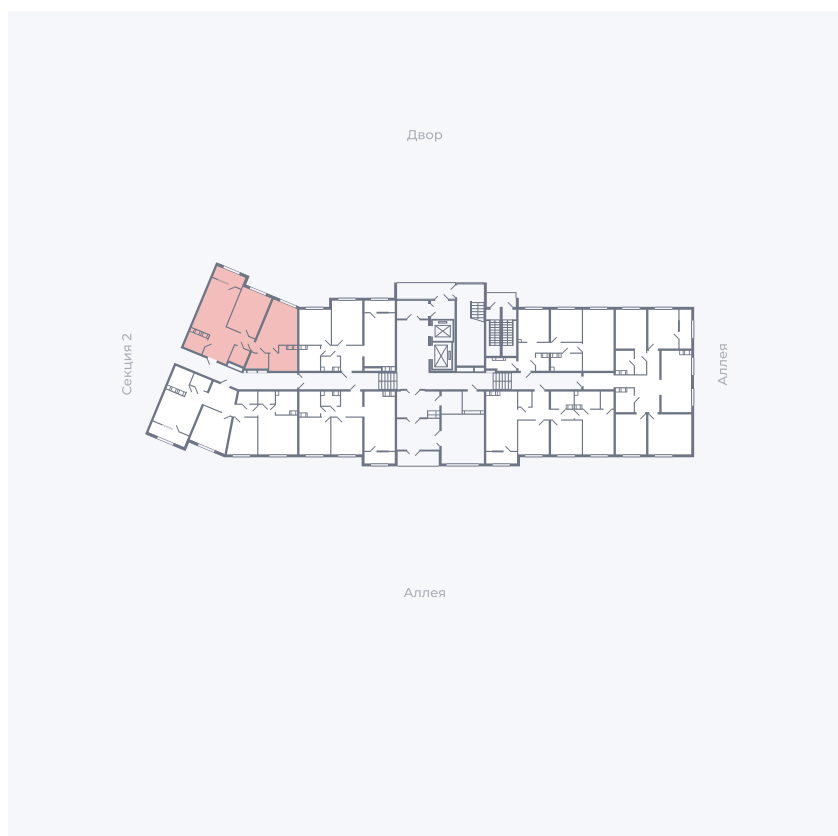

На этаже

Для заметок

Дата генерации: 23.12.2024