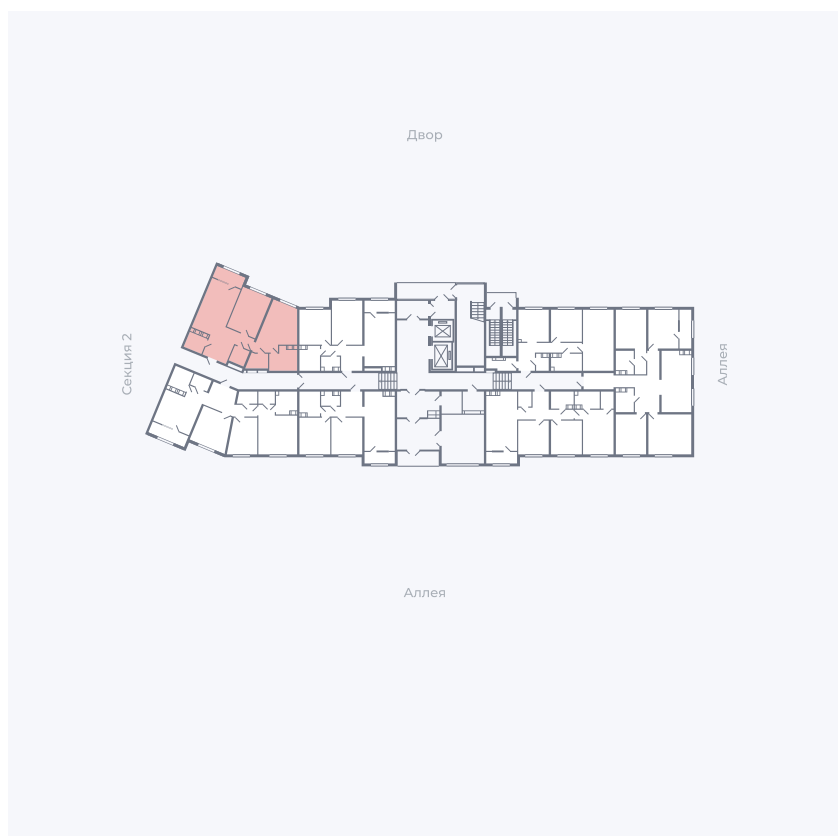

На этаже

Для заметок

Дата генерации: 23.02.2025