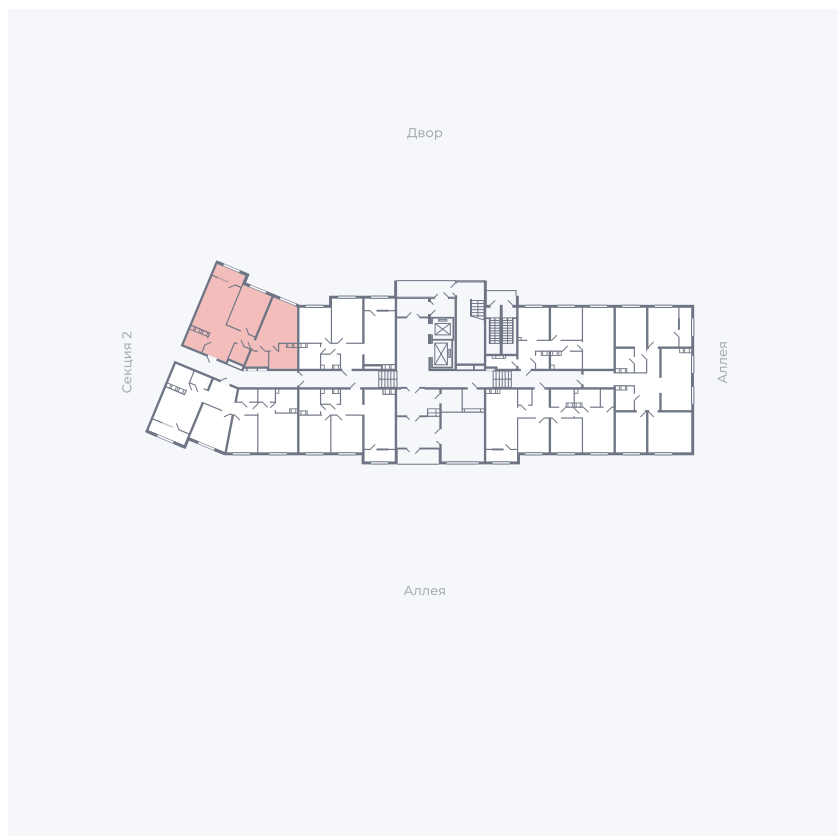

На этаже

Для заметок

Дата генерации: 23.12.2024