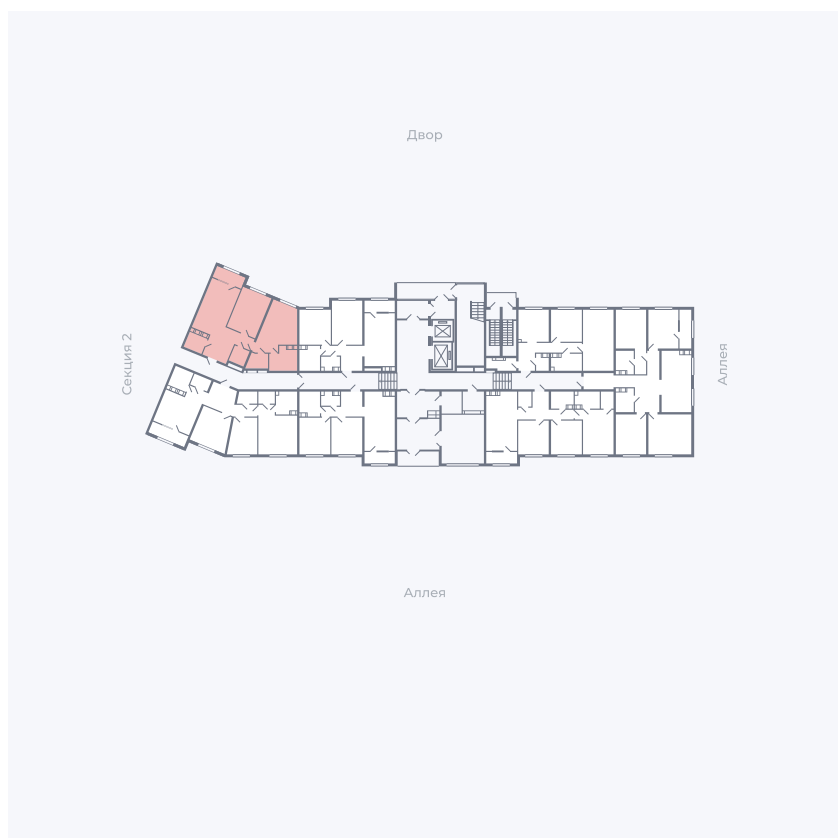

На этаже

Для заметок

Дата генерации: 23.01.2025