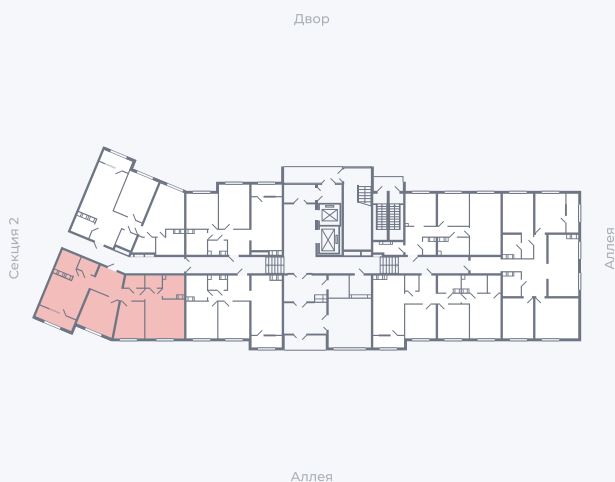

На этаже

Для заметок

Дата генерации: 22.12.2024