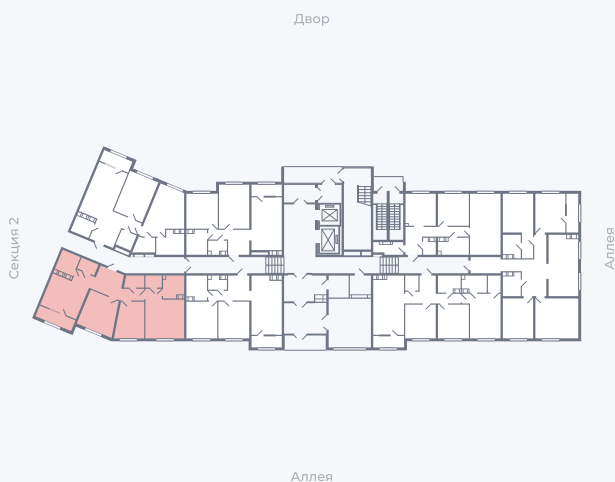

На этаже

Для заметок

Дата генерации: 23.02.2025