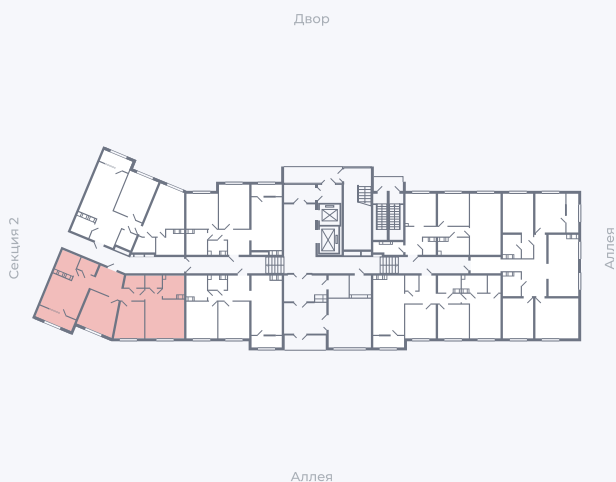

На этаже

Для заметок

Дата генерации: 22.11.2024