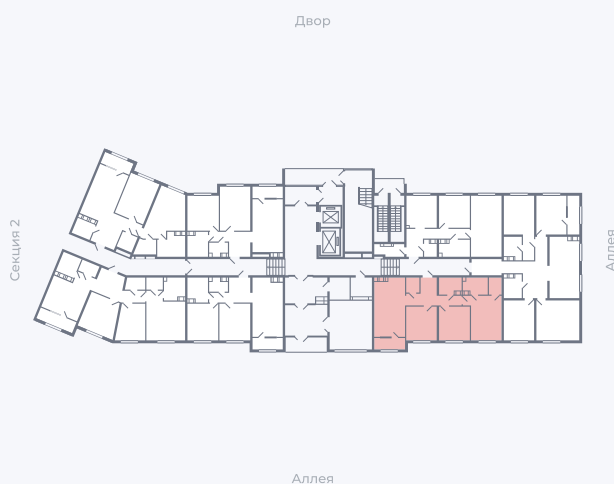

На этаже

Для заметок

Дата генерации: 24.11.2024