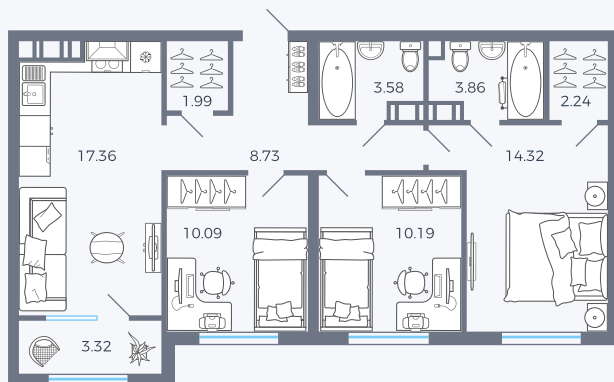

Планировка Тип 314

Квартира 3

Квартал 25.4 / Дом 1 / Секция 1 / Этаж 1

Комнат 3

Площадь 75.68 м²

Срок сдачи Дом сдан

Вид из окна Аллея

Отделка