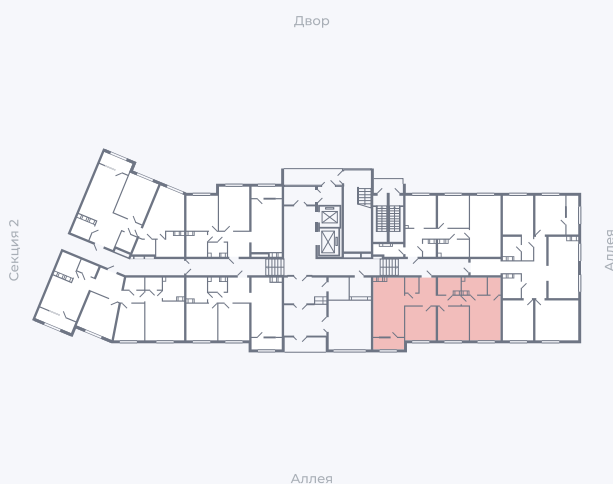

На этаже

Для заметок

Дата генерации: 09.01.2025