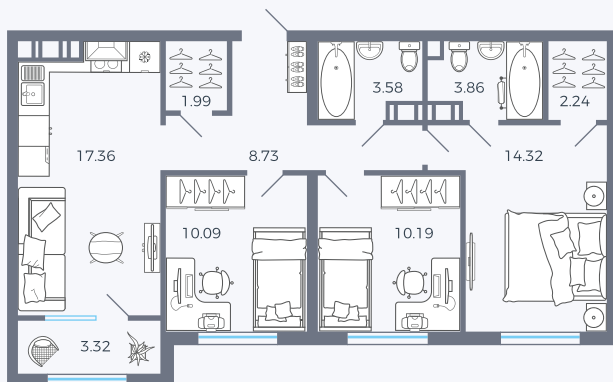

Планировка Тип 314

Квартира 3

Квартал 25.4 / Дом 1 / Секция 1 / Этаж 1

Комнат 3

Площадь 75.68 м²

Срок сдачи Дом сдан

Вид из окна Аллея

Отделка