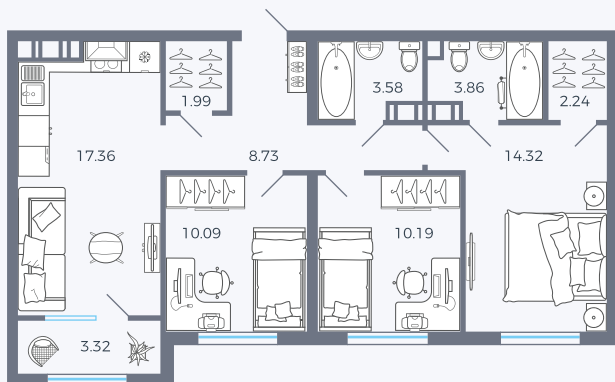

Планировка Тип 314

Квартира 3

Квартал 25.4 / Дом 1 / Секция 1 / Этаж 1

Комнат 3

Площадь 75.68 м²

Срок сдачи Дом сдан

Вид из окна Аллея

Отделка