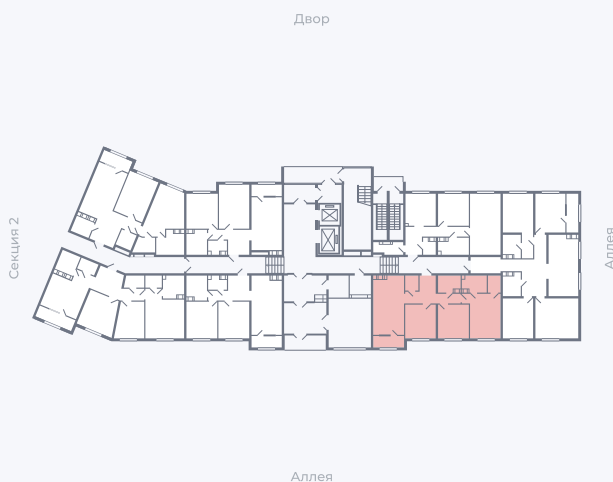

На этаже

Для заметок

Дата генерации: 23.02.2025