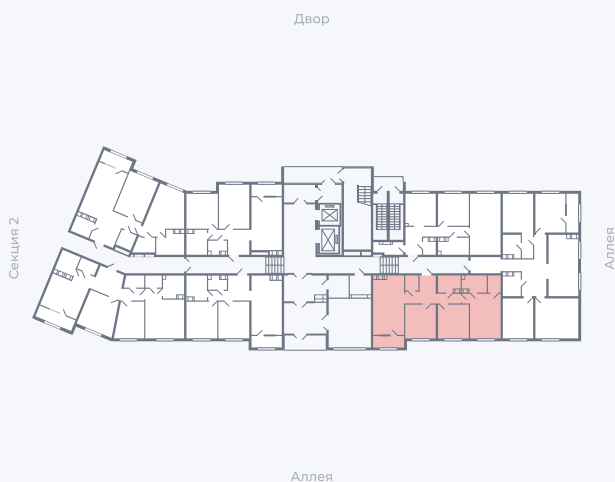

На этаже

Для заметок

Дата генерации: 24.11.2024