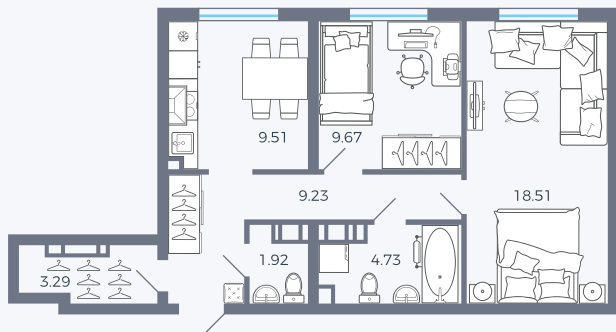

Планировка Тип 245

# Квартира 1

Квартал 25.4 / Дом 1 / Секция 1 / Этаж 1

Комнат ..... 2

Площадь ..... 56.85 м<sup>2</sup>

Срок сдачи ..... Дом сдан

Вид из окна ..... Двор