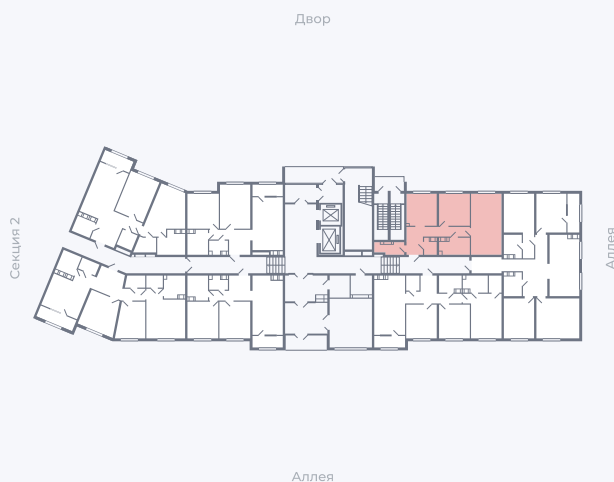

На этаже

Для заметок

Дата генерации: 23.01.2025