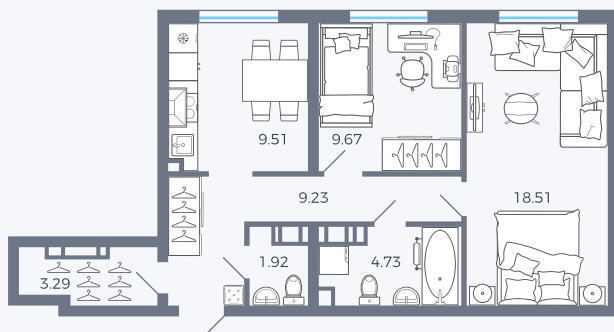

Планировка Тип 245

Квартира 1

Квартал 25.4 / Дом 1 / Секция 1 / Этаж 1

Комнат 2

Площадь 56.85 м²

Срок сдачи Дом сдан

Вид из окна Двор

Отделка